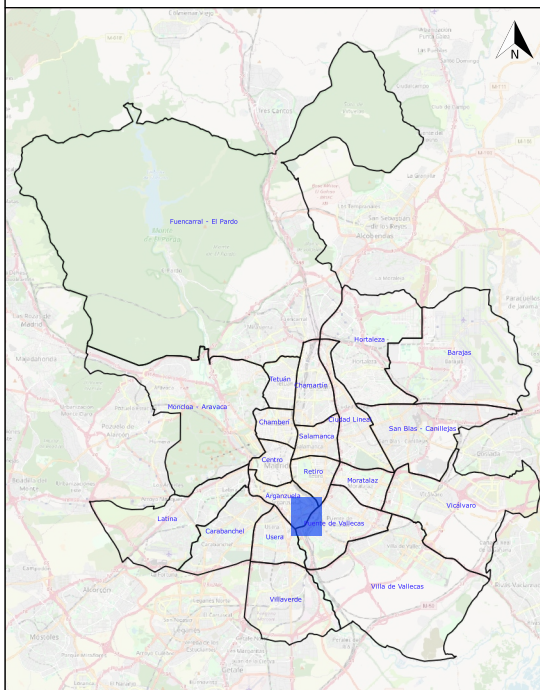

PARQUE ENRIQUE TIERNO GALVÁN

MADRID

LEYENDA

DISTRITO: Arganzuela

BARRIO: Legazpi

Servicios

- Fuentes de agua potable
- Papelera
- Banco
- Monumentos
- Fuente ornamental
- Área infantil
- Área de mayores
- Área deportiva
- Área canina

Infraestructura ciclista

- Vía exclusiva bicicletas

Zonas verdes

- Unidad arbórea
- Césped
- Pradera
- Seto
- Macizo arbustivo
- Terrizo

Este plano es de carácter aproximado y tiene únicamente fines ilustrativos, no constituye una representación exacta de la realidad.