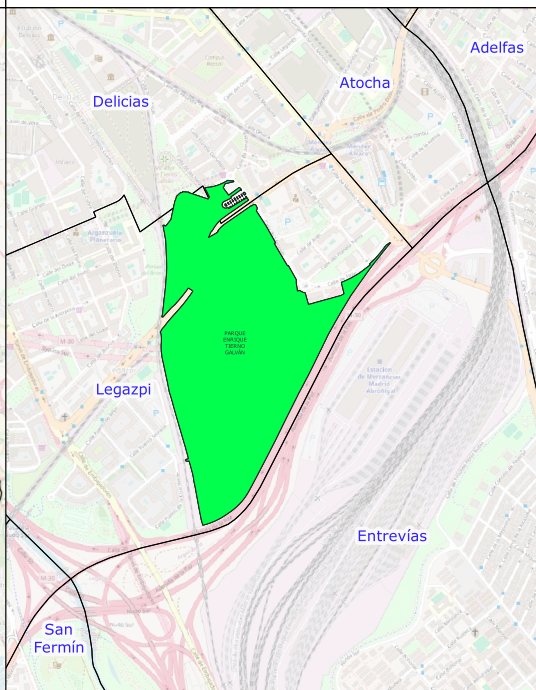

PARQUE ENRIQUE TIERNO GALVÁN

MADRID

LEYENDA

DISTRITO: Arganzuela

BARRIO: Legazpi

Servicios

- Fuentes de agua potable
- Papelera
- Banco
- Monumentos
- Fuente ornamental
- Área infantil
- Área de mayores
- Área deportiva
- Área canina

Infraestructura ciclista

- Vía exclusiva bicicletas

Zonas verdes

- Unidad arbórea
- Césped
- Pradera
- Seto
- Macizo arbustivo
- Terrizo

Este plano es de carácter aproximado y tiene únicamente fines ilustrativos, no constituye una representación exacta de la realidad.