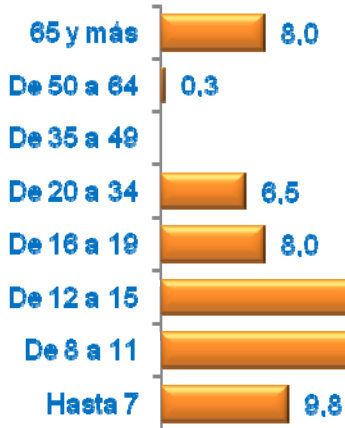

ANÁLISIS GLOBAL **de las Actuaciones realizadas** **en el Plan de Barrio**

GRAN SAN BLAS / SAN BLAS - CANILLEJAS

GRAN SAN BLAS / SAN BLAS - CANILLEJAS

Cuestionarios: 342

Edad (%)

Media Edad: 17,54

Sexo (%)

■ Hombre ■ Mujer