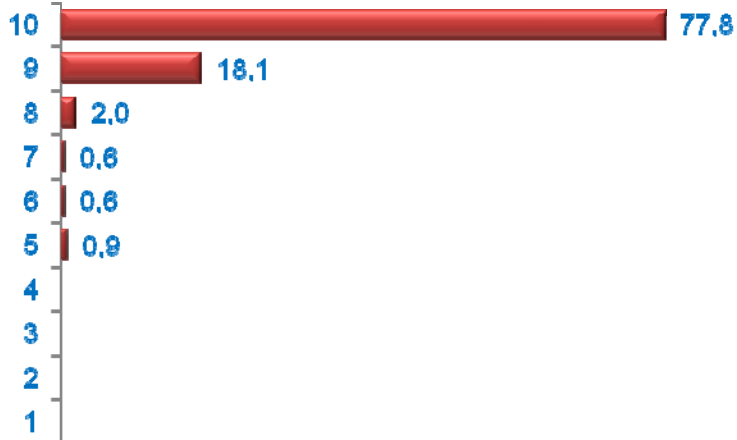

Grado de Satisfacción (%)

Media Satisfacción: 9,69