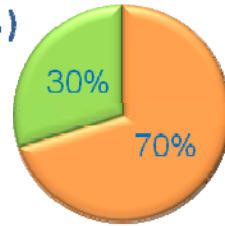

Sexo (%)

■ Hombre ■ Mujer