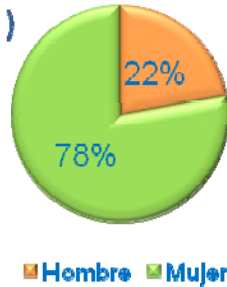

Edad (%)

Media Edad: 49,23

Sexo (%)

■ Hombre ■ Mujer

Nacionalidad (%)

■ Española ■ Extranjera ■ Doble

Formación (%)

De la persona que cumplimenta el formulario

Grado de Satisfacción (%)

Media Satisfacción: 9,88

Mejoras necesarias (media)

Muy necesario

Nada necesario

TALLER DE MANUALIDADES

Cuestionarios: 28

Edad (%)

Media Edad: 76,64

Sexo (%)

■ Hombre ■ Mujer

Nacionalidad (%)

■ Española ■ Extranjera ■ Doble

Formación (%)

De la persona que cumplimenta el formulario

Grado de Satisfacción (%)