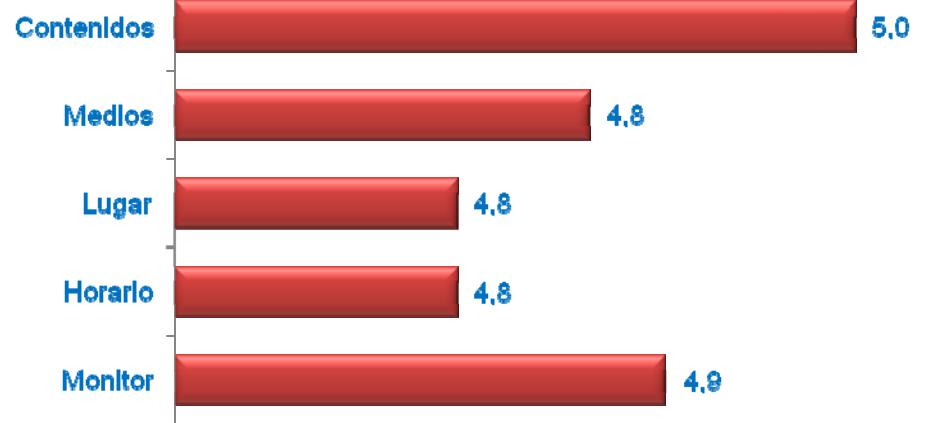

Mejoras necesarias (media)

Muy necesario

Nada necesario