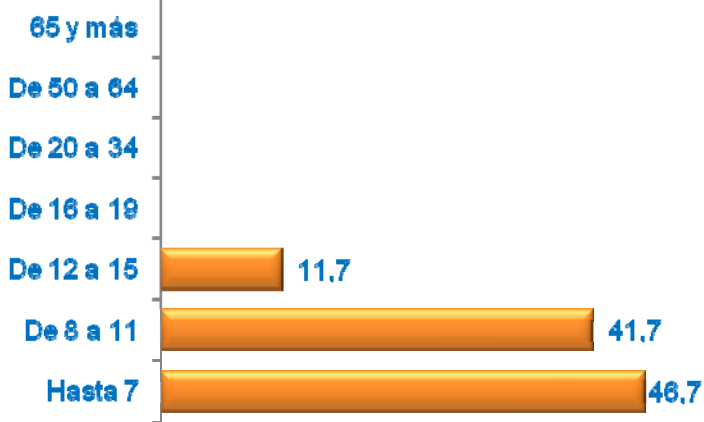

Nacionalidad (%)

■ Española ■ Extranjera ■ Doble

Formación (%)

De la persona que cumplimenta el formulario

Grado de Satisfacción (%)

Media Satisfacción: 9,77

Mejoras necesarias (media)

Muy necesario

Nada necesario

PLATAFORMA VECINAL SAN BLAS SIMANCAS - GRAN SAN BLAS-

Cuestionarios: 64

Edad (%)

Media Edad: 8,26

Sexo (%)

■ Hombre ■ Mujer

Nacionalidad (%)