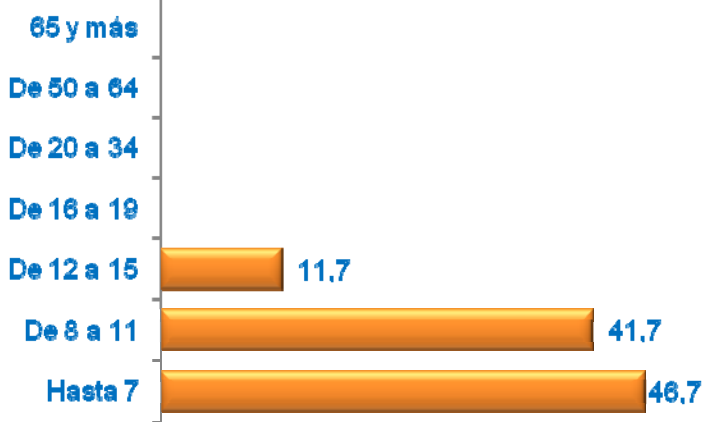

Nada necesario

PLATAFORMA VECINAL SAN BLAS SIMANCAS - GRAN SAN BLAS-

Cuestionarios: 64

Edad (%)

Media Edad: 8,26

Sexo (%)

■ Hombre ■ Mujer

Nacionalidad (%)

■ Española ■ Extranjera ■ Doble

Formación (%)

De la persona que cumplimenta el formulario

Grado de Satisfacción (%)

Media Satisfacción: 9,30

Mejoras necesarias (media)

Muy necesario

Nada necesario

BANCO DE LIBROS DE TEXTO Y MATERIAL ESCOLAR

Cuestionarios: 64

Edad (%)

Media Edad: 8,26

Sexo (%)

■ Hombre ■ Mujer

Nacionalidad (%)

■ Española ■ Extranjera ■ Doble