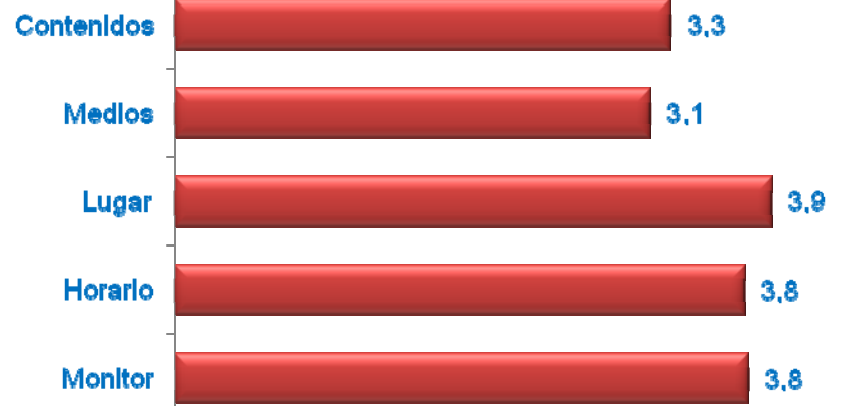

Mejoras necesarias (media)

Muy necesario

Nada necesario