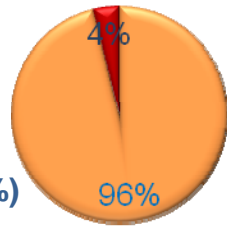

Edad (%)

Media Edad: 49,23

Sexo (%)

■ Hombre ■ Mujer

Nacionalidad (%)

■ Española ■ Extranjera ■ Doble

Formación (%)

De la persona que cumplimenta el formulario

Grado de Satisfacción (%)

Media Satisfacción: 9,88

Mejoras necesarias (media)

Muy necesario

Nada necesario

TALLER DE MANUALIDADES

Cuestionarios: 28

Edad (%)

Media Edad: 76,64

Sexo (%)

■ Hombre ■ Mujer

Nacionalidad (%)

■ Española ■ Extranjera ■ Doble

Formación (%)

De la persona que cumplimenta el formulario

Grado de Satisfacción (%)