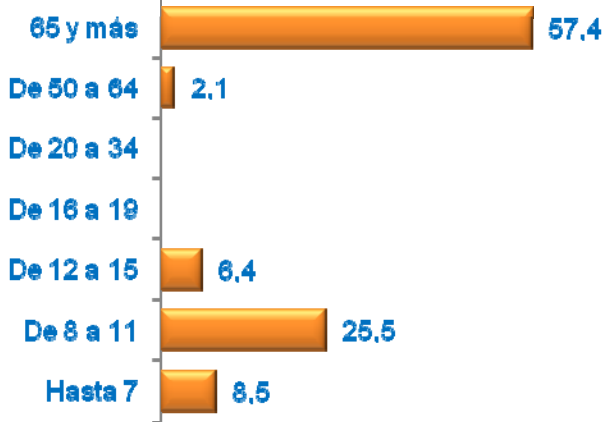

Edad (%)

Media Edad: 49,23

Sexo (%)

■ Hombre ■ Mujer

Nacionalidad (%)

■ Española ■ Extranjera ■ Doble

Formación (%)

De la persona que cumplimenta el formulario