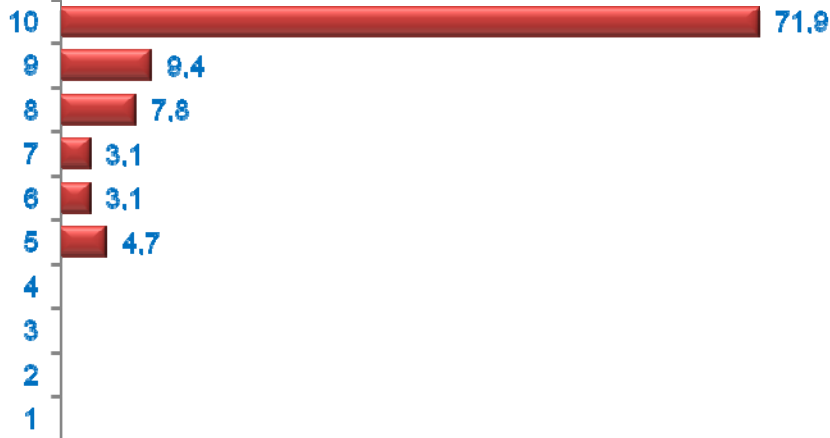

Grado de Satisfacción (%)

Media Satisfacción: 9,30