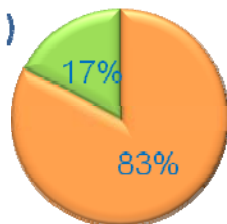

ANÁLISIS GLOBAL **de las Actuaciones realizadas** **en el Plan de Barrio**

GRAN SAN BLAS / SAN BLAS - CANILLEJAS

GRAN SAN BLAS / SAN BLAS - CANILLEJAS

Cuestionarios: 342

Edad (%)

Media Edad: 17,54

Sexo (%)

■ Hombre ■ Mujer

Nacionalidad (%)

■ Española ■ Extranjera ■ Doble

Formación (%)

De la persona que cumplimenta el formulario

Grado de Satisfacción (%)

Media Satisfacción: 9,69

Mejoras necesarias(media)

Muy necesario