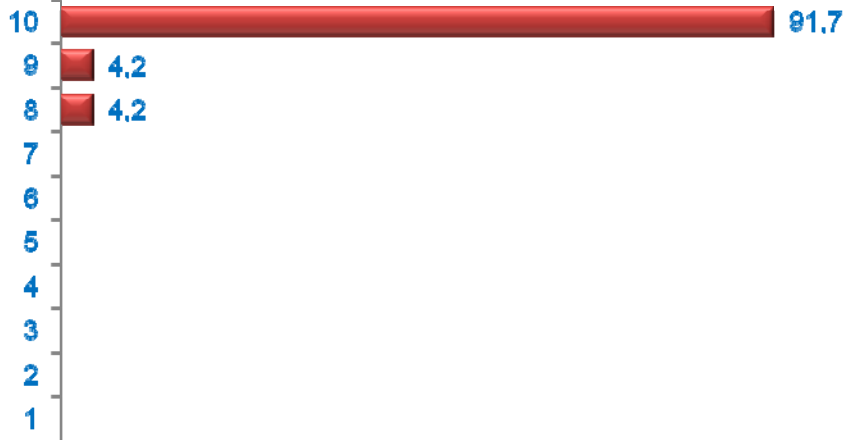

Grado de Satisfacción (%)

Media Satisfacción: 9,88