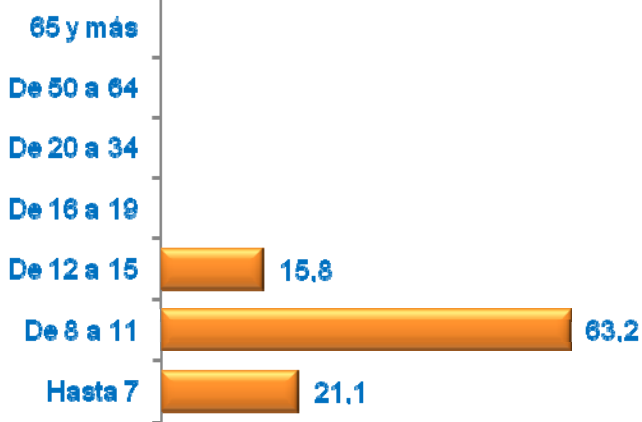

Media Edad: 76,64

Sexo (%)

■ Hombre ■ Mujer

Nacionalidad (%)

■ Española ■ Extranjera ■ Doble

Formación (%)

De la persona que cumplimenta el formulario

Grado de Satisfacción (%)

Media Satisfacción: 9,96

Mejoras necesarias (media)

Muy necesario

Nada necesario

CAMPAMENTO DE VERANO

Cuestionarios: 20

Edad (%)

Media Edad: 8,84

Sexo (%)

■ Hombre ■ Mujer

Nacionalidad (%)

■ Española ■ Extranjera ■ Doble

Formación (%)

De la persona que cumple el formulario

Grado de Satisfacción (%)

Media Satisfacción: 9,75