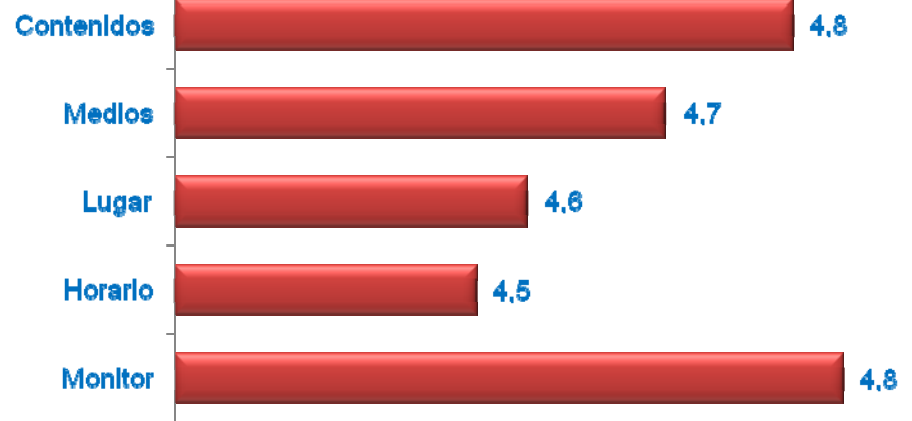

Mejoras necesarias (media)

Muy necesario

Nada necesario