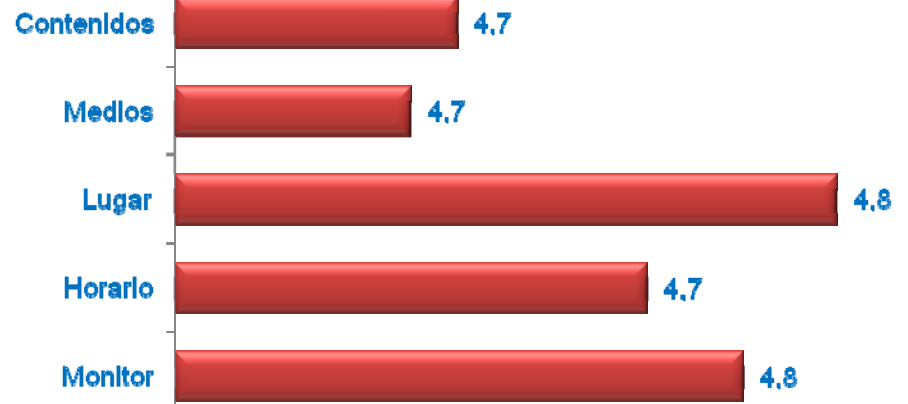

■ Hombre ■ Mujer

Nacionalidad (%)

■ Española ■ Extranjera ■ Doble

Formación (%)

De la persona que cumplimenta el formulario

Grado de Satisfacción (%)

Media Satisfacción: 9,77

Mejoras necesarias (media)