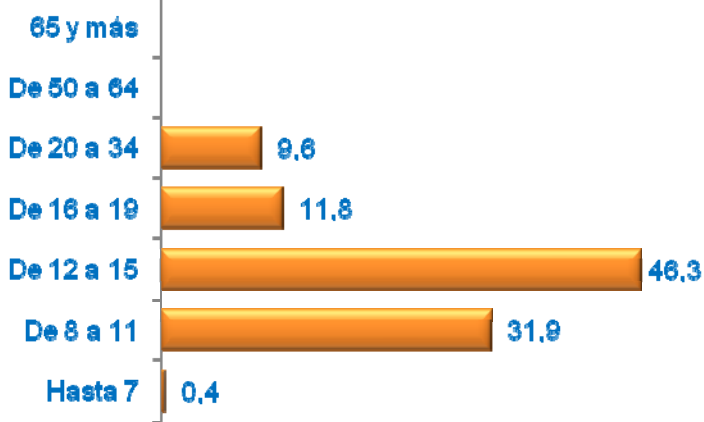

Mejoras necesarias (media)

Muy necesario

Nada necesario

A.V. POLÍGONO H

Cuestionarios: 230

Edad (%)

Media Edad: 13,38

Sexo (%)