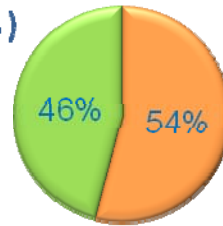

Nada necesario

PLATAFORMA VECINAL SAN BLAS SIMANCAS - GRAN SAN BLAS-

Cuestionarios: 64

Edad (%)

Media Edad: 8,26

Sexo (%)

■ Hombre ■ Mujer

Nacionalidad (%)