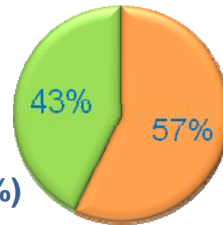

Nada necesario

PLATAFORMA VECINAL SAN BLAS SIMANCAS - GRAN SAN BLAS-

Cuestionarios: 64

Edad (%)

Media Edad: 8,26

Sexo (%)

■ Hombre ■ Mujer

Nacionalidad (%)