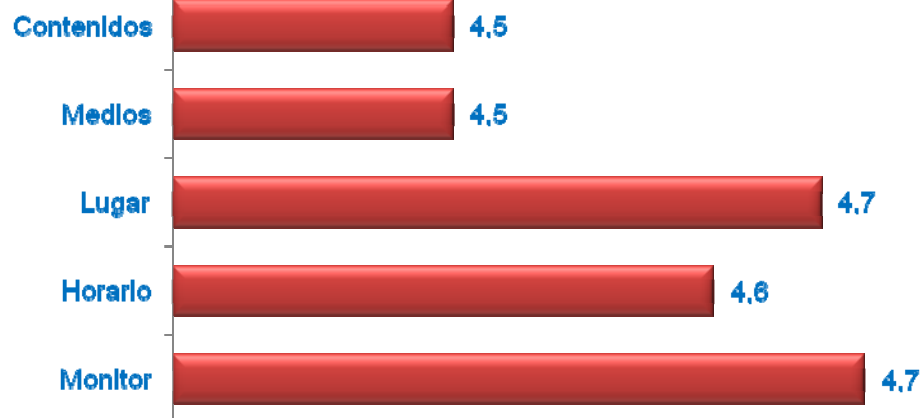

Mejoras necesarias(media)

Muy necesario

Nada necesario