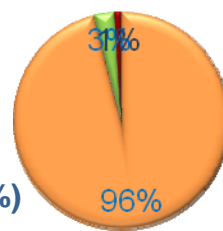

Nacionalidad (%)

■ Española ■ Extranjera ■ Doble