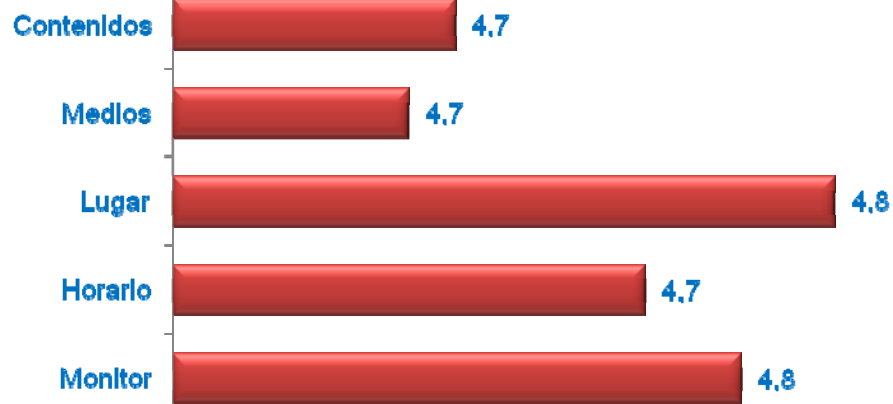

Mejoras necesarias (media)

Muy necesario

Nada necesario