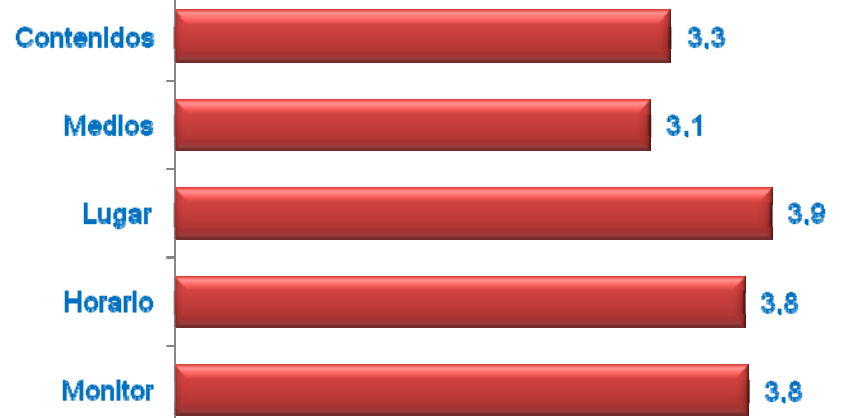

Mejoras necesarias (media)

Muy necesario

Nada necesario