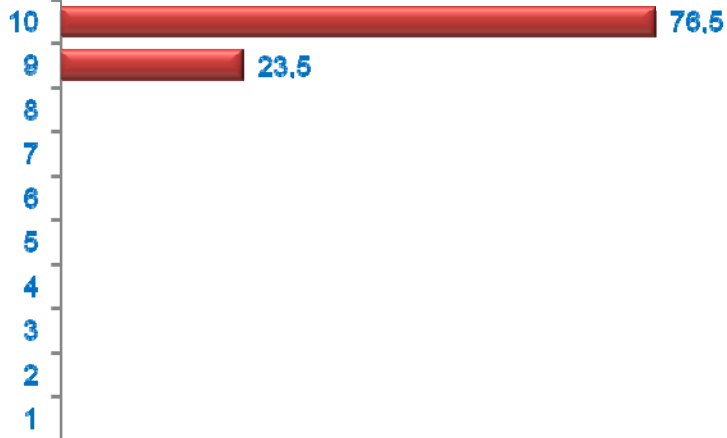

Nacionalidad (%)

■ Española ■ Extranjera ■ Doble

Formación (%)

De la persona que cumplimenta el formulario

Grado de Satisfacción (%)

Media Satisfacción: 9,77

Mejoras necesarias (media)

Muy necesario

Nada necesario

PLATAFORMA VECINAL SAN BLAS SIMANCAS - GRAN SAN BLAS-

Cuestionarios: 64

Edad (%)

Media Edad: 8,26

Sexo (%)

■ Hombre ■ Mujer

Nacionalidad (%)