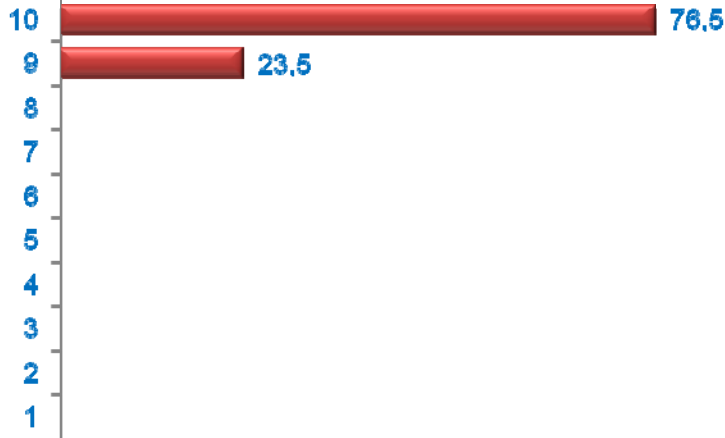

■ Hombre ■ Mujer

Nacionalidad (%)

■ Española ■ Extranjera ■ Doble

Formación (%)

De la persona que cumplimenta el formulario

Grado de Satisfacción (%)

Media Satisfacción: 9,77

Mejoras necesarias (media)