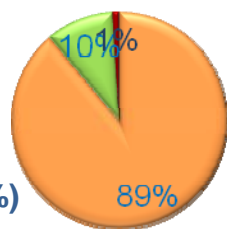

ANÁLISIS GLOBAL **de las Actuaciones realizadas** **en el Plan de Barrio**

GRAN SAN BLAS / SAN BLAS - CANILLEJAS

GRAN SAN BLAS / SAN BLAS - CANILLEJAS

Cuestionarios: 342

Edad (%)

Media Edad: 17,54

Sexo (%)

■ Hombre ■ Mujer

Nacionalidad (%)

■ Española ■ Extranjera ■ Doble

Formación (%)

De la persona que cumplimenta el formulario

Grado de Satisfacción (%)

Media Satisfacción: 9,69

Mejoras necesarias(media)

Muy necesario