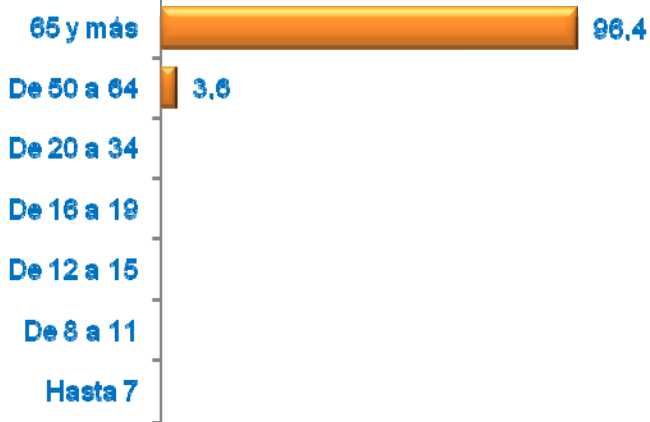

Edad (%)

Media Edad: 49,23

Sexo (%)

■ Hombre ■ Mujer

Nacionalidad (%)

■ Española ■ Extranjera ■ Doble

Formación (%)

De la persona que cumplimenta el formulario

Grado de Satisfacción (%)

Media Satisfacción: 9,88

Mejoras necesarias (media)

Muy necesario

Nada necesario

TALLER DE MANUALIDADES

Cuestionarios: 28

Edad (%)

Media Edad: 76,64

Sexo (%)

■ Hombre ■ Mujer

Nacionalidad (%)

■ Española ■ Extranjera ■ Doble

Formación (%)

De la persona que cumplimenta el formulario

Grado de Satisfacción (%)