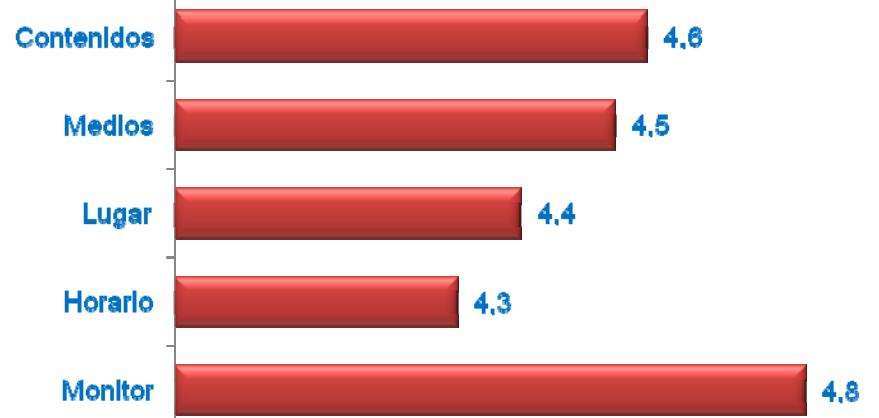

Mejoras necesarias (media)

Muy necesario

Nada necesario