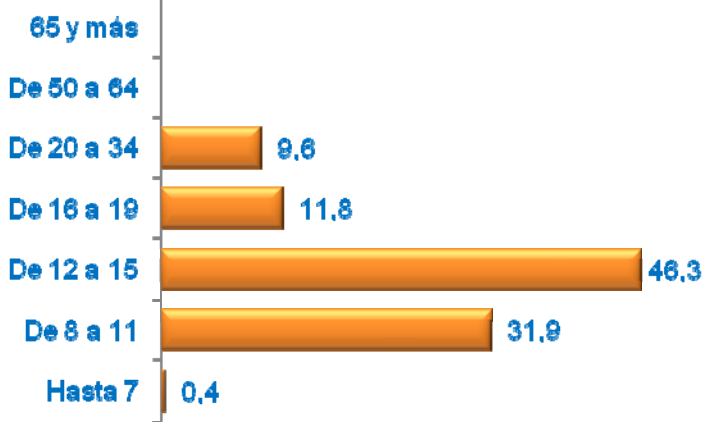

Muy necesario

Nada necesario

PROMOTIVA GRAN SAN BLAS

Cuestionarios: 230

Edad (%)

Media Edad: 13,38

Sexo (%)

■ Hombre ■ Mujer