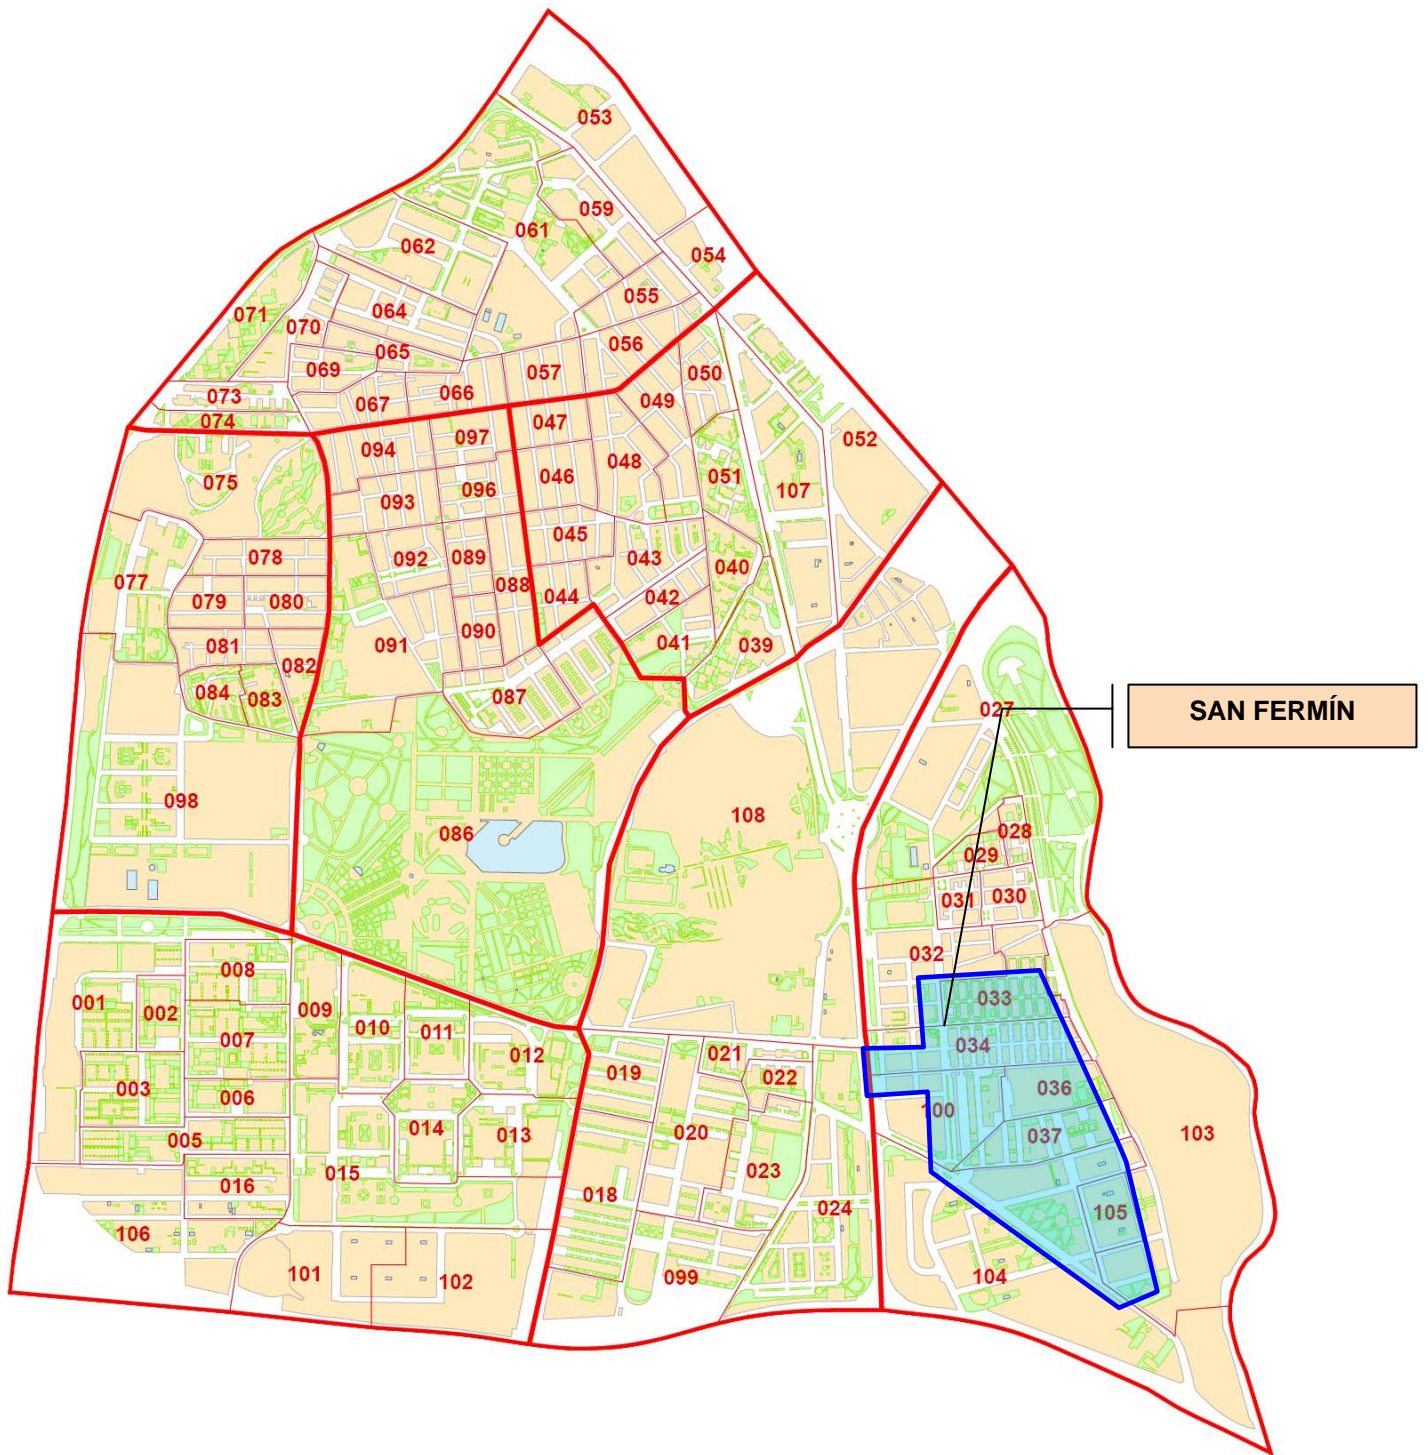

CENTRO

LATINA

CAÑO ROTO

LATINA LOS CÁRMENES-LUCERO

CAÑO ROTO

USERA

USERA SAN FERMÍN

PUENTE DE VALLECAS NUMANCIA

CIUDAD LINEAL

SAN PASCUAL

VILLAVERDE

VILLAVERDE LOS ROSALES-BUTARQUE