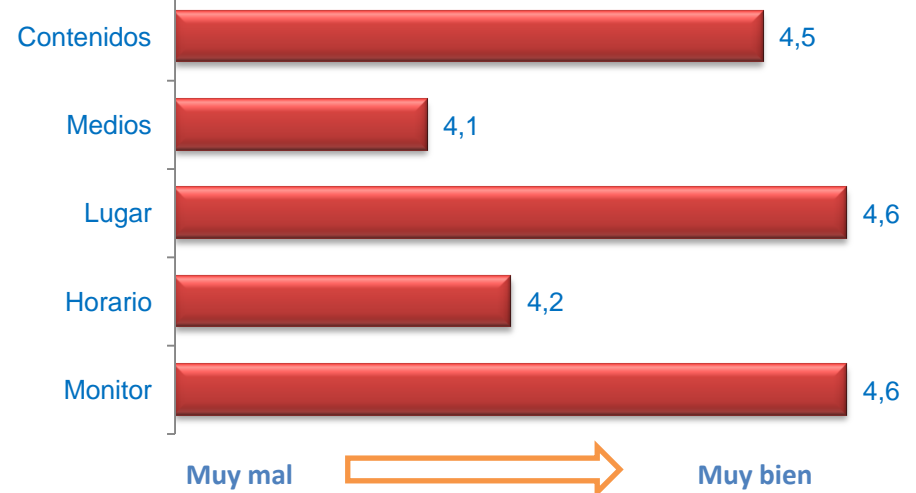

UVA DE VALLECAS / VILLA VALLECAS

A.V. LA UNIÓN UVA DE VALLECAS

Cuestionarios: 10

Edad (%)

Media Edad: 78,40

Sexo (%)

Nacionalidad (%)

■ Española ■ Extranjera ■ Doble

Formación * (%)

* Del que realiza la actividad o de los padres / tutor si es menor

Grado de Satisfacción (%)

Media Satisfacción: 9,60

Valoración (media)

NUESTROS MAYORES CUENTAN

Cuestionarios: 10

Edad (%)

Sexo (%)

■ Hombre ■ Mujer

Formación * (%)

* Del que realiza la actividad o de los padres / tutor si es menor

Media Edad: 78,40

Nacionalidad (%)

■ Española ■ Extranjera ■ Doble

Grado de Satisfacción (%)