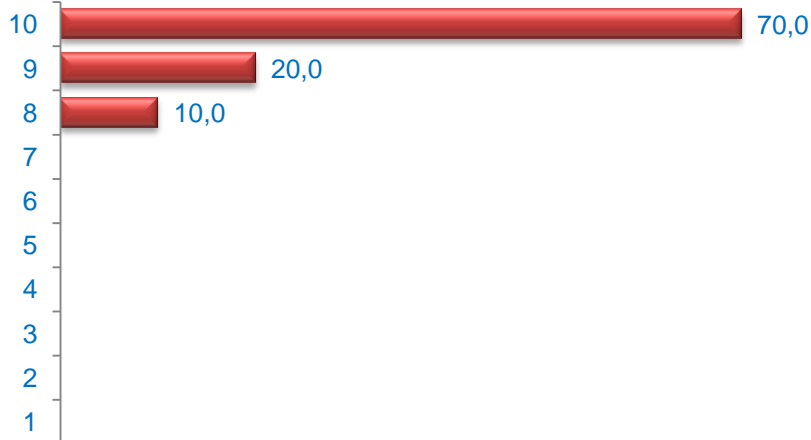

UVA DE VALLECAS / VILLA VALLECAS

Cuestionarios: 10

Edad (%)

Media Edad: 78,40

Sexo (%)

Nacionalidad (%)

■ Española ■ Extranjera ■ Doble

Formación * (%)

* Del que realiza la actividad o de los padres / tutor si es menor

Grado de Satisfacción (%)

Media Satisfacción: 9,60

Valoración (media)

iMADRID!

ANÁLISIS GENERAL **de las Actividades Desarrolladas** **en el Plan de Barrio**

UVA DE VALLECAS / VILLA VALLECAS

A.V. LA UNIÓN UVA DE VALLECAS

Cuestionarios: 10

Edad (%)

Media Edad: 78,40

Sexo (%)

Nacionalidad (%)

■ Española ■ Extranjera ■ Doble