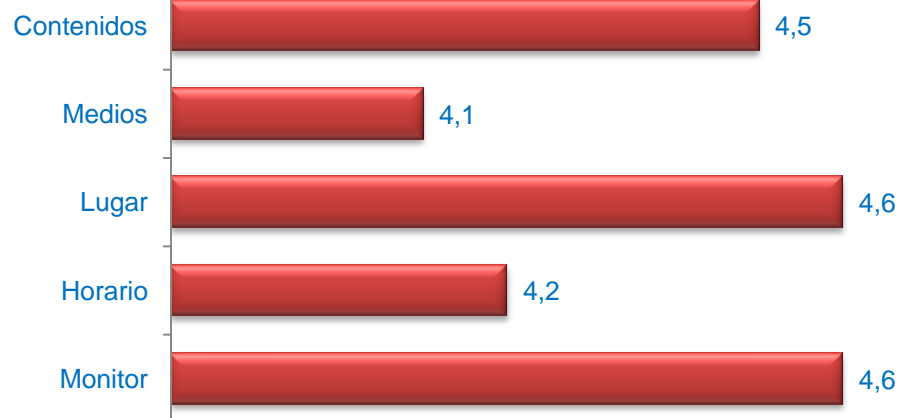

Sexo (%)

■ Hombre ■ Mujer

Formación * (%)

* Del que realiza la actividad o de los padres / tutor si es menor

Media Edad: 78,40

Nacionalidad (%)

■ Española ■ Extranjera ■ Doble

Grado de Satisfacción (%)

Media Satisfacción: 9,60

Valoración (media)

Muy mal

Muy bien