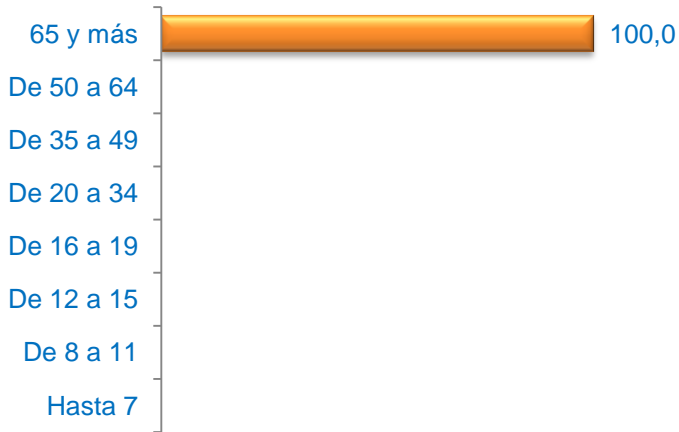

UVA DE VALLECAS / VILLA VALLECAS

A.V. LA UNIÓN UVA DE VALLECAS

Cuestionarios: 10

Edad (%)

Media Edad: 78,40

Sexo (%)

Nacionalidad (%)

■ Española ■ Extranjera ■ Doble

Formación * (%)

* Del que realiza la actividad o de los padres / tutor si es menor

Grado de Satisfacción (%)

Media Satisfacción: 9,60

Valoración (media)

NUESTROS MAYORES CUENTAN

Cuestionarios: 10

Edad (%)

Sexo (%)

■ Hombre ■ Mujer

Formación * (%)

* Del que realiza la actividad o de los padres / tutor si es menor

Media Edad: 78,40

Nacionalidad (%)

■ Española ■ Extranjera ■ Doble

Grado de Satisfacción (%)