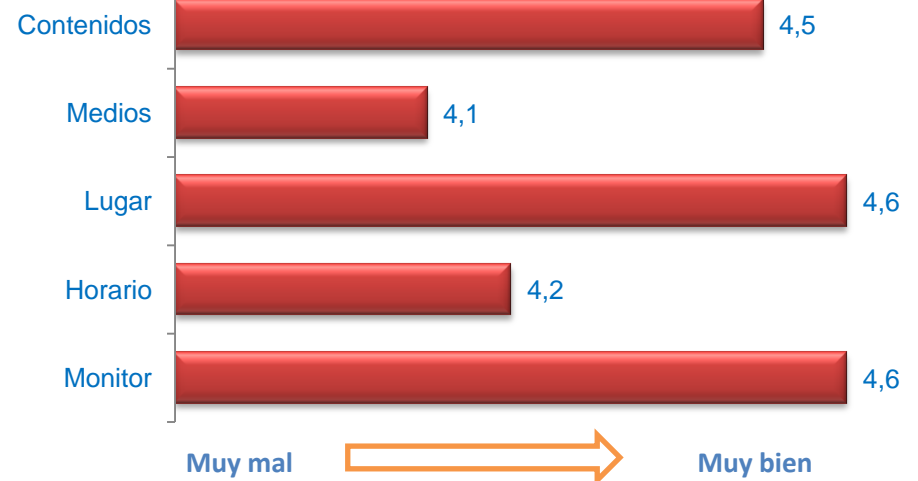

UVA DE VALLECAS / VILLA VALLECAS

Cuestionarios: 10

Edad (%)

Media Edad: 78,40

Sexo (%)

Nacionalidad (%)

■ Española ■ Extranjera ■ Doble

Formación * (%)

* Del que realiza la actividad o de los padres / tutor si es menor

Grado de Satisfacción (%)

Media Satisfacción: 9,60

Valoración (media)

iMADRID!

ANÁLISIS GENERAL **de las Actividades Desarrolladas** **en el Plan de Barrio**