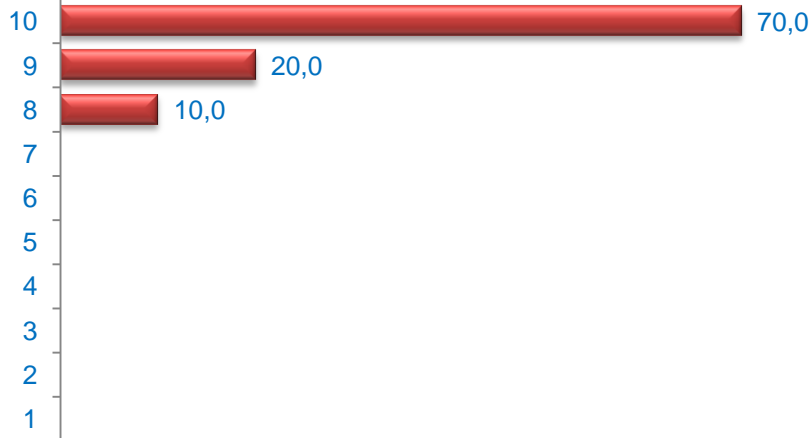

Grado de Satisfacción (%)