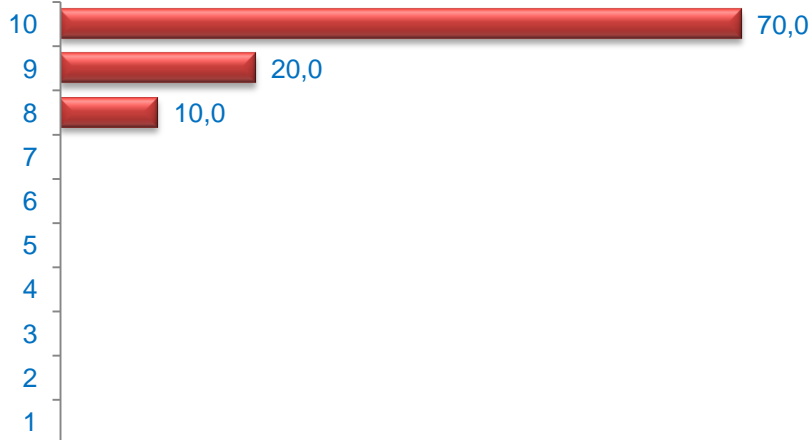

Sexo (%)

■ Hombre ■ Mujer

Formación * (%)

* Del que realiza la actividad o de los padres / tutor si es menor

Media Edad: 78,40

Nacionalidad (%)

■ Española ■ Extranjera ■ Doble

Grado de Satisfacción (%)

Media Satisfacción: 9,60

Valoración (media)

Muy mal

Muy bien