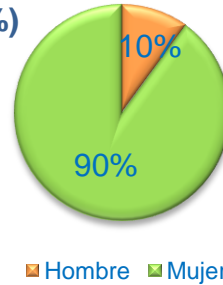

UVA DE VALLECAS / VILLA VALLECAS

A.V. LA UNIÓN UVA DE VALLECAS

Cuestionarios: 10

Edad (%)

Media Edad: 78,40

Sexo (%)

Nacionalidad (%)

■ Española ■ Extranjera ■ Doble