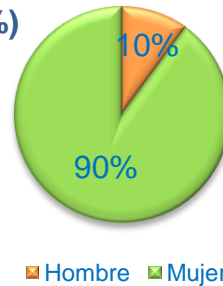

UVA DE VALLECAS / VILLA VALLECAS

Cuestionarios: 10

Edad (%)

Media Edad: 78,40

Sexo (%)

Nacionalidad (%)

■ Española ■ Extranjera ■ Doble

Formación * (%)