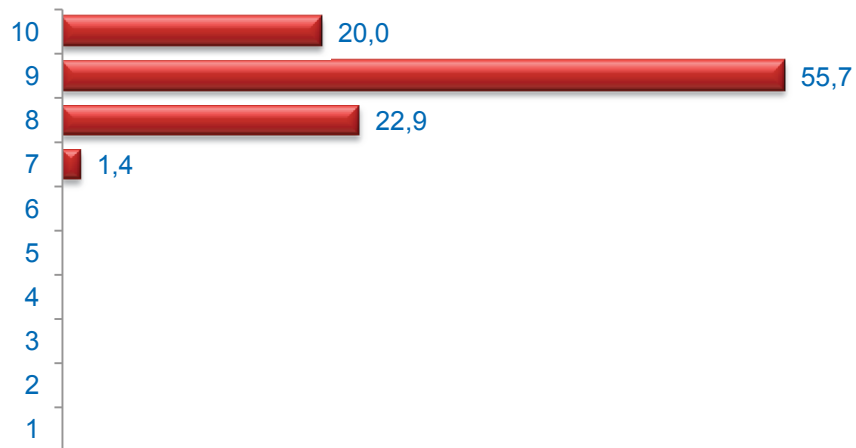

SAN FERMÍN / USERA

ASOCIACIÓN DE VECINOS LA BARRIADA DE SAN FERMÍN
AV3 DEPORTE EN EL BARRIO

70 cuestionarios
70 cuestionarios

ANÁLISIS GLOBAL **de las Actuaciones realizadas** **en el Plan de Barrio** **SAN FERMÍN / USERA**

SAN FERMÍN / USERA

Cuestionarios: 70

Edad (%)

Media Edad: 10,08

Sexo (%)

■ Hombre ■ Mujer

Nacionalidad (%)

■ Española ■ Extranjera ■ Doble

Formación * (%)

* Del que realiza la actividad o de los padres / tutor si es menor

Grado de Satisfacción (%)

Media Satisfacción: 8,94

Valoración (media)

Muy mal

Muy bien

ANÁLISIS GENERAL **de las Actividades Desarrolladas** **en el Plan de Barrio** **SAN FERMÍN / USERA**