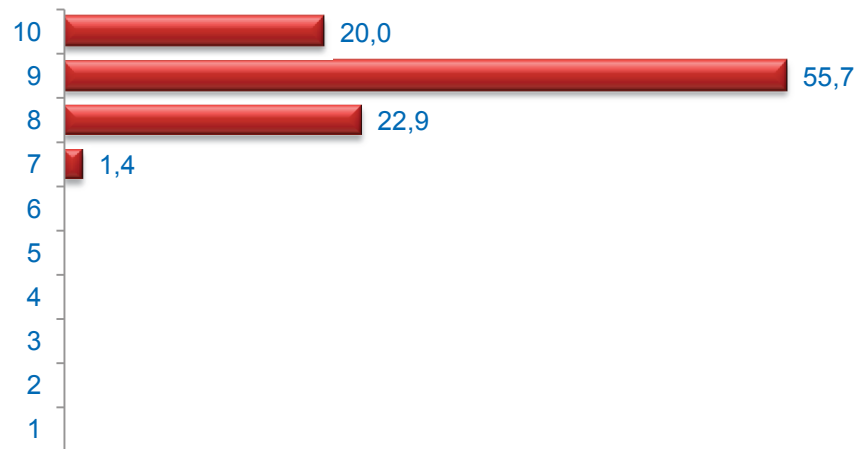

Grado de Satisfacción (%)