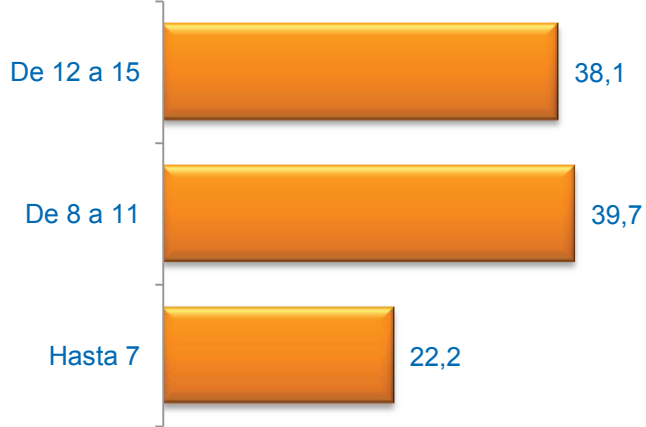

SAN FERMÍN / USERA

Cuestionarios: 70

Edad (%)

Media Edad: 10,08

Sexo (%)

■ Hombre ■ Mujer

Nacionalidad (%)

■ Española ■ Extranjera ■ Doble

Formación * (%)

* Del que realiza la actividad o de los padres / tutor si es menor

Grado de Satisfacción (%)

Media Satisfacción: 8,94

Valoración (media)

Muy mal

Muy bien

ANÁLISIS GENERAL **de las Actividades Desarrolladas** **en el Plan de Barrio** **SAN FERMÍN / USERA**

A.V. LA BARRIADA DE SAN FERMÍN

Cuestionarios: 70

Edad (%)

Sexo (%)

■ Hombre ■ Mujer

Formación * (%)

* Del que realiza la actividad o de los padres / tutor si es menor

Nacionalidad (%)