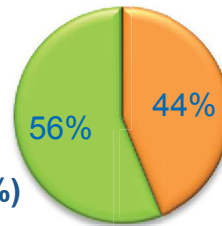

SAN FERMÍN / USERA

Cuestionarios: 70

Edad (%)

Media Edad: 10,08

Sexo (%)

■ Hombre ■ Mujer

Nacionalidad (%)

■ Española ■ Extranjera ■ Doble