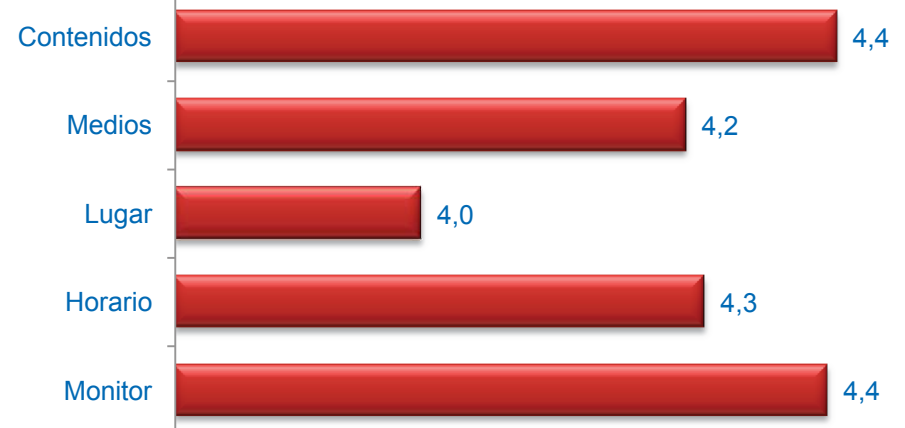

SAN FERMÍN / USERA

ASOCIACIÓN DE VECINOS LA BARRIADA DE SAN FERMÍN
AV3 DEPORTE EN EL BARRIO

70 cuestionarios
70 cuestionarios

ANÁLISIS GLOBAL **de las Actuaciones realizadas** **en el Plan de Barrio** **SAN FERMÍN / USERA**

SAN FERMÍN / USERA

Cuestionarios: 70

Edad (%)

Media Edad: 10,08

Sexo (%)

■ Hombre ■ Mujer

Nacionalidad (%)

■ Española ■ Extranjera ■ Doble

Formación * (%)

* Del que realiza la actividad o de los padres / tutor si es menor

Grado de Satisfacción (%)

Media Satisfacción: 8,94

Valoración (media)

Muy mal

Muy bien

ANÁLISIS GENERAL **de las Actividades Desarrolladas** **en el Plan de Barrio** **SAN FERMÍN / USERA**

A.V. LA BARRIADA DE SAN FERMÍN

Cuestionarios: 70

Edad (%)

Sexo (%)

■ Hombre ■ Mujer

Formación * (%)

* Del que realiza la actividad o de los padres / tutor si es menor

Nacionalidad (%)