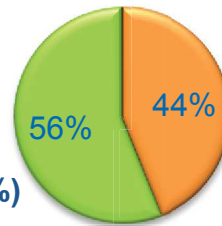

■ Española ■ Extranjera ■ Doble

Media Edad: 10,08

Grado de Satisfacción (%)

Media Satisfacción: 8,94

Valoración (media)

Muy mal

Muy bien

DEPORTE EN EL BARRIO

Cuestionarios: 70

Edad (%)

Sexo (%)

■ Hombre ■ Mujer

Formación * (%)

* Del que realiza la actividad o de los padres / tutor si es menor

Media Edad: 10,08

Nacionalidad (%)

■ Española ■ Extranjera ■ Doble

Grado de Satisfacción (%)

Media Satisfacción: 8,94

Valoración (media)

Muy mal

Muy bien