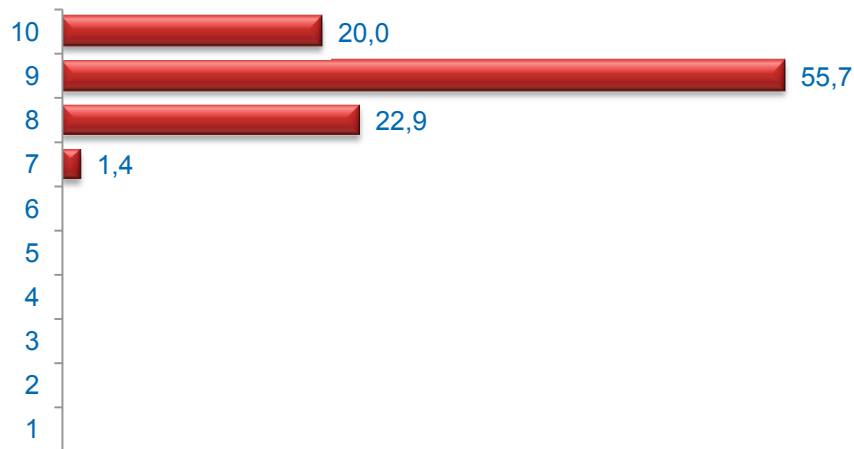

SAN FERMÍN / USERA

Cuestionarios: 70

Edad (%)

Media Edad: 10,08

Sexo (%)

■ Hombre ■ Mujer

Nacionalidad (%)

■ Española ■ Extranjera ■ Doble

A.V. LA BARRIADA DE SAN FERMÍN

Cuestionarios: 70

Edad (%)

Sexo (%)

■ Hombre ■ Mujer

Formación * (%)

* Del que realiza la actividad o de los padres / tutor si es menor

Nacionalidad (%)

■ Española ■ Extranjera ■ Doble

Media Edad: 10,08

Grado de Satisfacción (%)

Media Satisfacción: 8,94

Valoración (media)

Muy mal

Muy bien

DEPORTE EN EL BARRIO