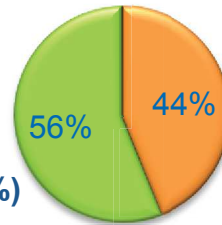

A.V. LA BARRIADA DE SAN FERMÍN

Cuestionarios: 70

Edad (%)

Sexo (%)

■ Hombre ■ Mujer

Formación * (%)

* Del que realiza la actividad o de los padres / tutor si es menor

Nacionalidad (%)

■ Española ■ Extranjera ■ Doble

Media Edad: 10,08

Grado de Satisfacción (%)

Media Satisfacción: 8,94

Valoración (media)

Muy mal

Muy bien

DEPORTE EN EL BARRIO