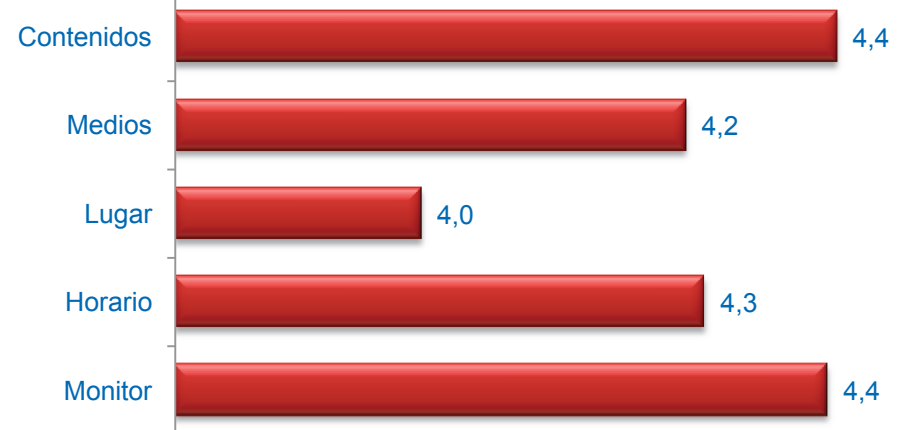

Cuestionarios: 70

Edad (%)

Sexo (%)

■ Hombre ■ Mujer

Formación * (%)

* Del que realiza la actividad o de los padres / tutor si es menor

Media Edad: 10,08

Nacionalidad (%)

■ Española ■ Extranjera ■ Doble

Grado de Satisfacción (%)

Media Satisfacción: 8,94

Valoración (media)

Muy mal

Muy bien