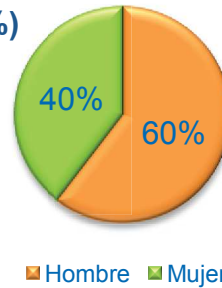

SAN FERMÍN / USERA

Cuestionarios: 70

Edad (%)

Media Edad: 10,08

Sexo (%)

■ Hombre ■ Mujer

Nacionalidad (%)

■ Española ■ Extranjera ■ Doble