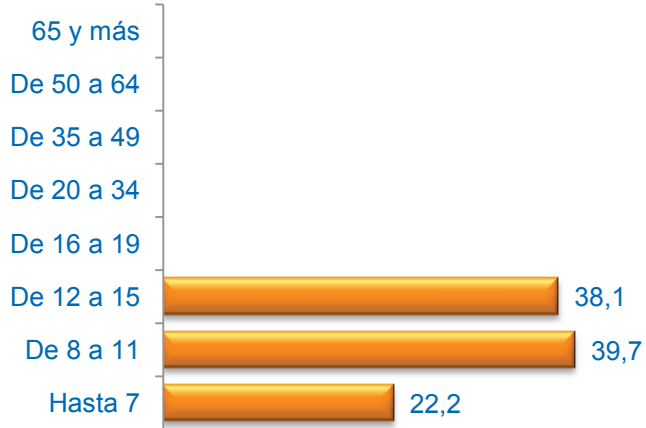

Área de gobierno de Coordinación Territorial y Asociaciones
C/ Montalbán, 1. 28014. Madrid

- **Análisis global de los resultados de las actuaciones realizadas en el plan de barrio SAN FERMÍN / USERA**
- Actuaciones realizadas en el Plan de Barrio **6**
- **Análisis general de las actividades desarrolladas en el plan de barrio SAN FERMÍN / USERA**
- Actividades realizadas por las Asociaciones de Vecinos **8**

SAN FERMÍN / USERA

ASOCIACIÓN DE VECINOS LA BARRIADA DE SAN FERMÍN
AV3 DEPORTE EN EL BARRIO

70 cuestionarios
70 cuestionarios

ANÁLISIS GLOBAL **de las Actuaciones realizadas** **en el Plan de Barrio** **SAN FERMÍN / USERA**

SAN FERMÍN / USERA

Cuestionarios: 70

Edad (%)

Media Edad: 10,08

Sexo (%)

■ Hombre ■ Mujer

Nacionalidad (%)

■ Española ■ Extranjera ■ Doble