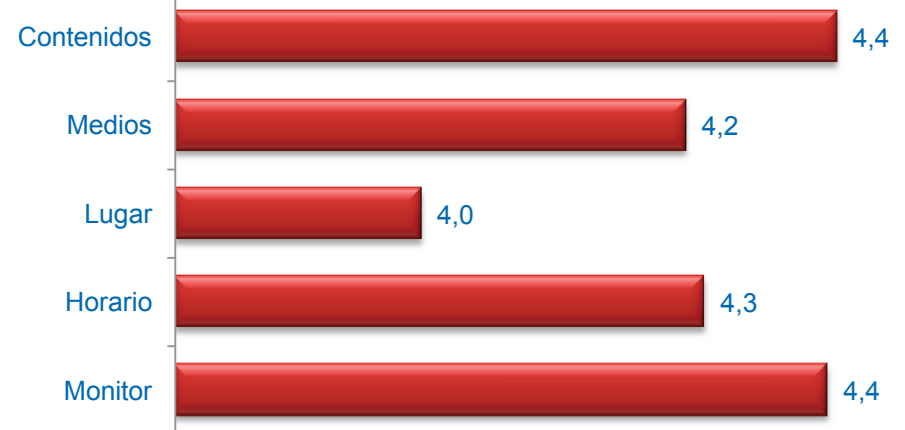

A.V. LA BARRIADA DE SAN FERMÍN

Cuestionarios: 70

Edad (%)

Sexo (%)

■ Hombre ■ Mujer

Formación * (%)

* Del que realiza la actividad o de los padres / tutor si es menor

Nacionalidad (%)

■ Española ■ Extranjera ■ Doble

Media Edad: 10,08

Grado de Satisfacción (%)

Media Satisfacción: 8,94

Valoración (media)

Muy mal

Muy bien

DEPORTE EN EL BARRIO

Cuestionarios: 70

Edad (%)

Sexo (%)

■ Hombre ■ Mujer

Formación * (%)

* Del que realiza la actividad o de los padres / tutor si es menor

Media Edad: 10,08

Nacionalidad (%)