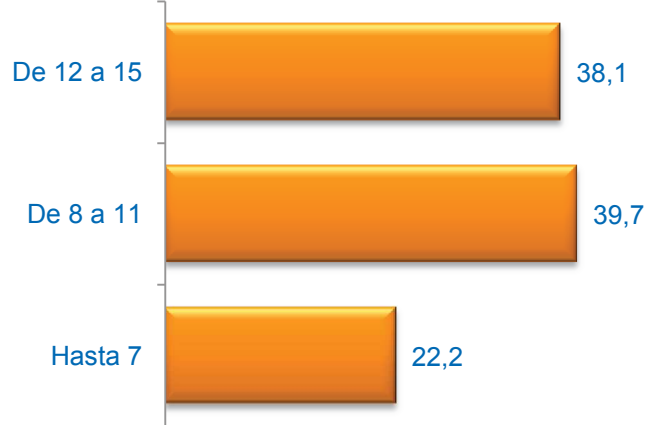

A.V. LA BARRIADA DE SAN FERMÍN

Cuestionarios: 70

Edad (%)

Sexo (%)

■ Hombre ■ Mujer

Formación * (%)

* Del que realiza la actividad o de los padres / tutor si es menor

Nacionalidad (%)

■ Española ■ Extranjera ■ Doble

Media Edad: 10,08

Grado de Satisfacción (%)

Media Satisfacción: 8,94

Valoración (media)

Muy mal

Muy bien

DEPORTE EN EL BARRIO

Cuestionarios: 70

Edad (%)

Sexo (%)

■ Hombre ■ Mujer

Formación * (%)

* Del que realiza la actividad o de los padres / tutor si es menor

Media Edad: 10,08

Nacionalidad (%)