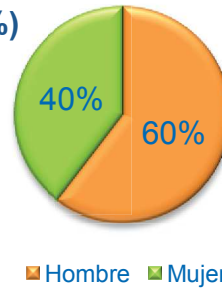

A.V. LA BARRIADA DE SAN FERMÍN

Cuestionarios: 70

Edad (%)

Sexo (%)

■ Hombre ■ Mujer

Formación * (%)

* Del que realiza la actividad o de los padres / tutor si es menor

Nacionalidad (%)

■ Española ■ Extranjera ■ Doble

Media Edad: 10,08

Grado de Satisfacción (%)

Media Satisfacción: 8,94

Valoración (media)

Muy mal

Muy bien

DEPORTE EN EL BARRIO

Cuestionarios: 70

Edad (%)

Sexo (%)

■ Hombre ■ Mujer

Formación * (%)

* Del que realiza la actividad o de los padres / tutor si es menor

Media Edad: 10,08

Nacionalidad (%)