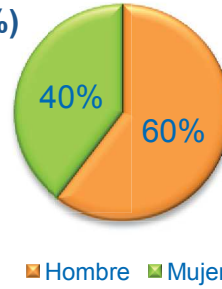

SAN FERMÍN / USERA

Cuestionarios: 70

Edad (%)

Media Edad: 10,08

Sexo (%)

■ Hombre ■ Mujer

Nacionalidad (%)

■ Española ■ Extranjera ■ Doble

Formación * (%)

* Del que realiza la actividad o de los padres / tutor si es menor

Grado de Satisfacción (%)

Media Satisfacción: 8,94

Valoración (media)

Muy mal

Muy bien

ANÁLISIS GENERAL **de las Actividades Desarrolladas** **en el Plan de Barrio** **SAN FERMÍN / USERA**

A.V. LA BARRIADA DE SAN FERMÍN

Cuestionarios: 70

Edad (%)

Sexo (%)

■ Hombre ■ Mujer

Formación * (%)

* Del que realiza la actividad o de los padres / tutor si es menor

Nacionalidad (%)

■ Española ■ Extranjera ■ Doble

Media Edad: 10,08

Grado de Satisfacción (%)

Media Satisfacción: 8,94

Valoración (media)

Muy mal

Muy bien

DEPORTE EN EL BARRIO