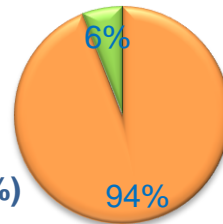

Cuestionarios: 103

Edad (%)

Media Edad: 49,24

Sexo (%)

■ Hombre ■ Mujer

Nacionalidad (%)

■ Española ■ Extranjera ■ Doble

Formación * (%)

* Del que realiza la actividad o de los padres / tutor si es menor

Grado de Satisfacción (%)

Media Satisfacción: 9,49

Valoración (media)

iMADRID!

ANÁLISIS GENERAL **de las Actividades Desarrolladas** **en el Plan de Barrio** **ORCASUR / USERA**