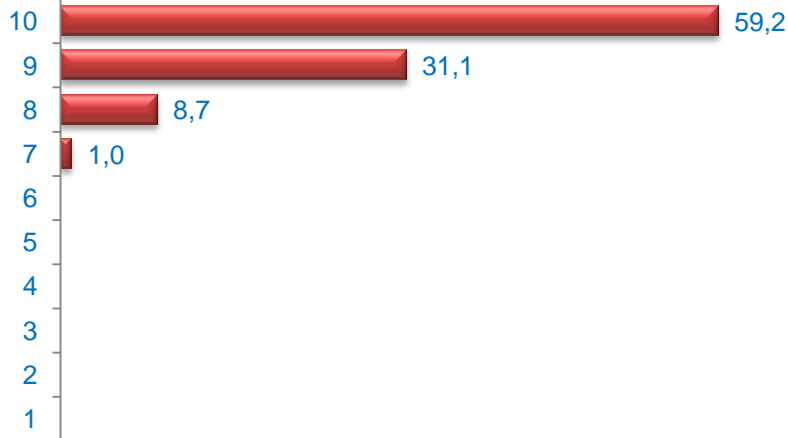

■ Hombre ■ Mujer

Nacionalidad (%)

■ Española ■ Extranjera ■ Doble

Formación * (%)

* Del que realiza la actividad o de los padres / tutor si es menor

Grado de Satisfacción (%)

Media Satisfacción: 9,49

Valoración (media)