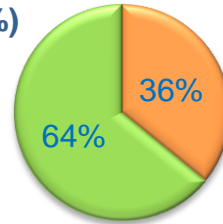

Grado de Satisfacción (%)

Media Satisfacción: 9,49

Valoración (media)

Muy mal

Muy bien

Edad (%)

Media Edad: 49,24

Sexo (%)

■ Hombre ■ Mujer

Nacionalidad (%)

■ Española ■ Extranjera ■ Doble

Formación * (%)

* Del que realiza la actividad o de los padres / tutor si es menor

Grado de Satisfacción (%)

Media Satisfacción: 9,49

Valoración (media)