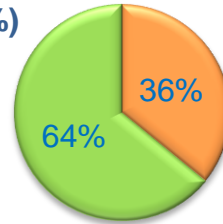

ORCASUR / USERA

ASOCIACIÓN DE VECINOS ORCASUR
AV2 ORCASUR ACUDE

103 cuestionarios
103 cuestionarios

iMADRID!

ANÁLISIS GLOBAL **de las Actuaciones realizadas** **en el Plan de Barrio** **ORCASUR / USERA**

ORCASUR / USERA

Cuestionarios: 103

Edad (%)

Media Edad: 49,24

Sexo (%)

■ Hombre ■ Mujer

Nacionalidad (%)

■ Española ■ Extranjera ■ Doble

Formación * (%)