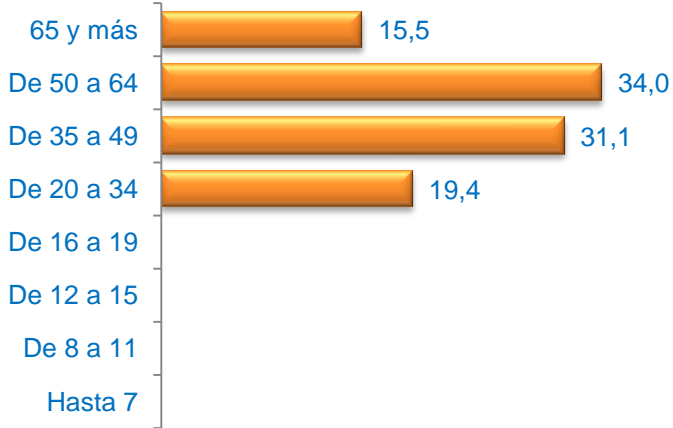

ORCASUR / USERA

ASOCIACIÓN DE VECINOS ORCASUR
AV2 ORCASUR ACUDE

103 cuestionarios
103 cuestionarios

iMADRID!

ANÁLISIS GLOBAL **de las Actuaciones realizadas** **en el Plan de Barrio** **ORCASUR / USERA**

ORCASUR / USERA

Cuestionarios: 103

Edad (%)

Media Edad: 49,24

Sexo (%)

■ Hombre ■ Mujer

Nacionalidad (%)

■ Española ■ Extranjera ■ Doble

Formación * (%)

* Del que realiza la actividad o de los padres / tutor si es menor

Grado de Satisfacción (%)

Media Satisfacción: 9,49

Valoración (media)

iMADRID!

ANÁLISIS GENERAL **de las Actividades Desarrolladas** **en el Plan de Barrio** **ORCASUR / USERA**