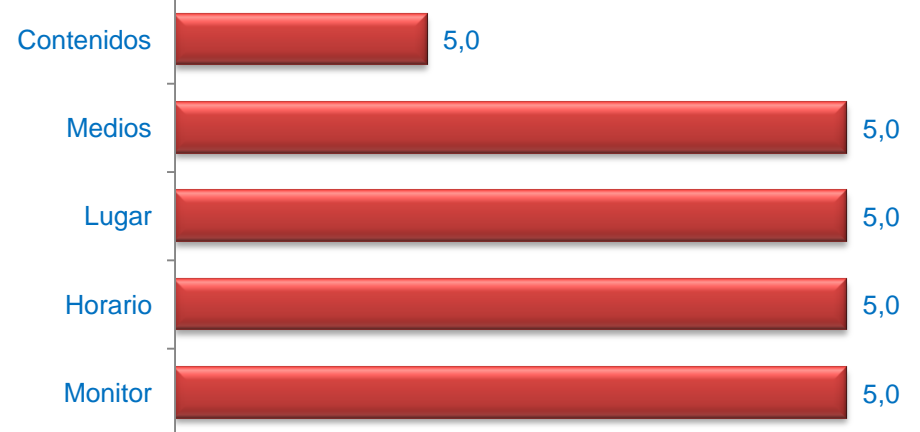

Valoración (media)