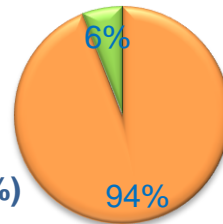

Grado de Satisfacción (%)

Media Satisfacción: 9,49

Valoración (media)

Muy mal

Muy bien

Edad (%)

Media Edad: 49,24

Sexo (%)

■ Hombre ■ Mujer

Nacionalidad (%)

■ Española ■ Extranjera ■ Doble

Formación * (%)

* Del que realiza la actividad o de los padres / tutor si es menor

Grado de Satisfacción (%)

Media Satisfacción: 9,49

Valoración (media)