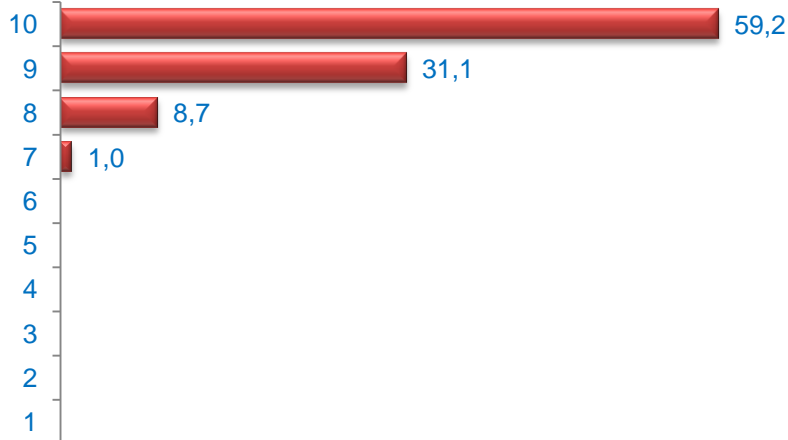

Cuestionarios: 103

Edad (%)

Media Edad: 49,24

Sexo (%)

■ Hombre ■ Mujer

Nacionalidad (%)

■ Española ■ Extranjera ■ Doble

Formación * (%)

* Del que realiza la actividad o de los padres / tutor si es menor

Grado de Satisfacción (%)

Media Satisfacción: 9,49

Valoración (media)

iMADRID!

ANÁLISIS GENERAL **de las Actividades Desarrolladas** **en el Plan de Barrio** **ORCASUR / USERA**