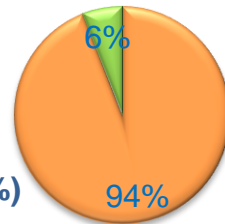

Edad (%)

Media Edad: 49,24

Sexo (%)

■ Hombre ■ Mujer

Nacionalidad (%)

■ Española ■ Extranjera ■ Doble

Formación * (%)

* Del que realiza la actividad o de los padres / tutor si es menor

Grado de Satisfacción (%)

Media Satisfacción: 9,49

Valoración (media)

Muy mal

Muy bien

Edad (%)

Media Edad: 49,24

Sexo (%)