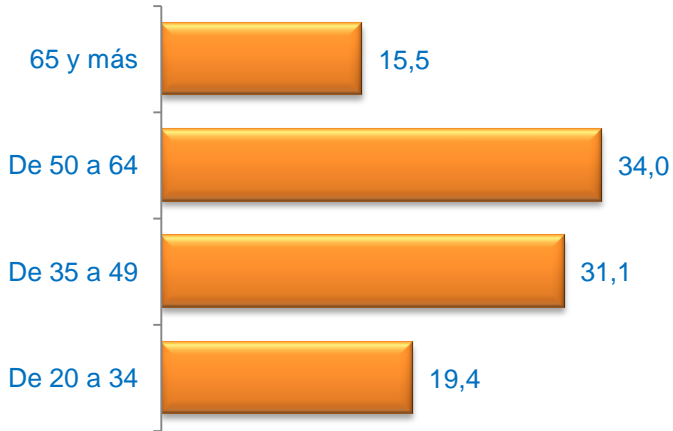

Edad (%)

Media Edad: 49,24

Sexo (%)

■ Hombre ■ Mujer

Nacionalidad (%)

■ Española ■ Extranjera ■ Doble

Formación * (%)

* Del que realiza la actividad o de los padres / tutor si es menor

Grado de Satisfacción (%)

Media Satisfacción: 9,49

Valoración (media)

Muy mal

Muy bien

Edad (%)

Media Edad: 49,24

Sexo (%)

■ Hombre ■ Mujer

Nacionalidad (%)

■ Española ■ Extranjera ■ Doble

Formación * (%)

* Del que realiza la actividad o de los padres / tutor si es menor

Grado de Satisfacción (%)

Media Satisfacción: 9,49

Valoración (media)