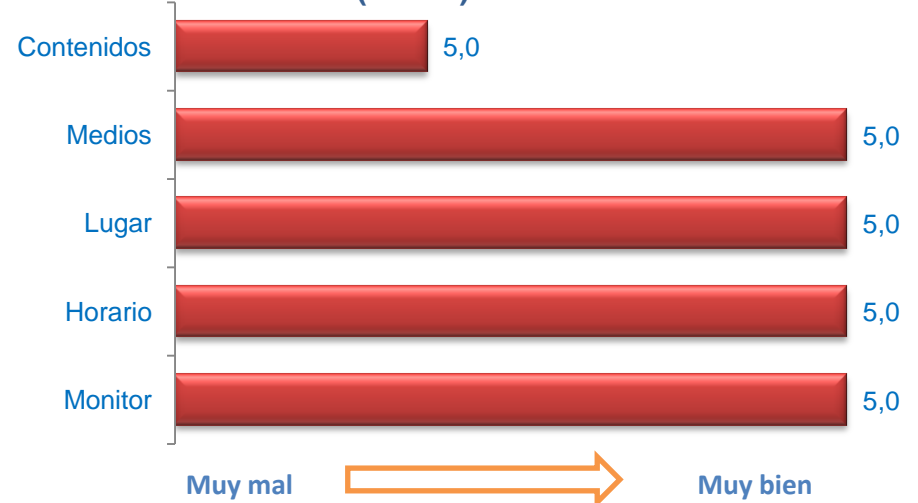

ORCASUR / USERA

ASOCIACIÓN DE VECINOS ORCASUR
AV2 ORCASUR ACUDE

103 cuestionarios
103 cuestionarios

iMADRID!

ANÁLISIS GLOBAL **de las Actuaciones realizadas** **en el Plan de Barrio** **ORCASUR / USERA**

ORCASUR / USERA

Cuestionarios: 103

Edad (%)

Media Edad: 49,24

Sexo (%)

■ Hombre ■ Mujer

Nacionalidad (%)

■ Española ■ Extranjera ■ Doble

Formación * (%)

* Del que realiza la actividad o de los padres / tutor si es menor

Grado de Satisfacción (%)

Media Satisfacción: 9,49

Valoración (media)

iMADRID!

ANÁLISIS GENERAL **de las Actividades Desarrolladas** **en el Plan de Barrio** **ORCASUR / USERA**