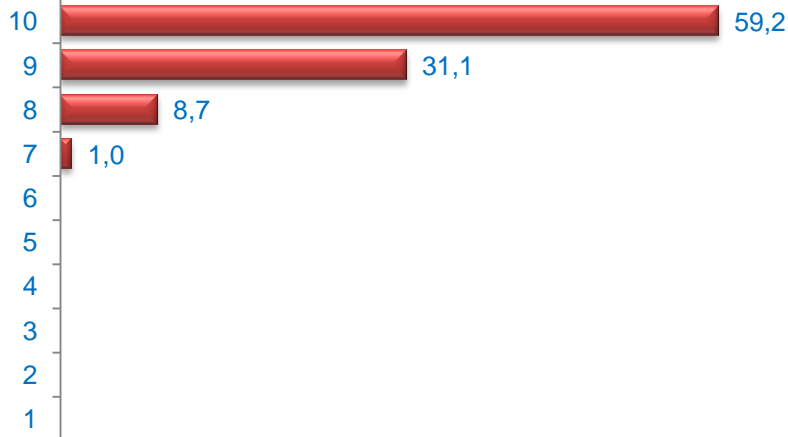

Edad (%)

Media Edad: 49,24

Sexo (%)

■ Hombre ■ Mujer

Nacionalidad (%)

■ Española ■ Extranjera ■ Doble

Formación * (%)

* Del que realiza la actividad o de los padres / tutor si es menor

Grado de Satisfacción (%)

Media Satisfacción: 9,49

Valoración (media)

Muy mal

Muy bien

Edad (%)

Media Edad: 49,24

Sexo (%)