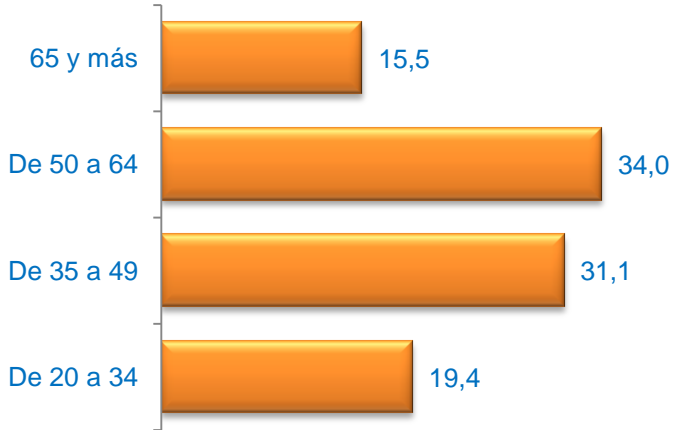

Cuestionarios: 103

Edad (%)

Media Edad: 49,24

Sexo (%)

■ Hombre ■ Mujer

Nacionalidad (%)

■ Española ■ Extranjera ■ Doble

Formación * (%)

* Del que realiza la actividad o de los padres / tutor si es menor

Grado de Satisfacción (%)

Media Satisfacción: 9,49

Valoración (media)

iMADRID!

ANÁLISIS GENERAL **de las Actividades Desarrolladas** **en el Plan de Barrio** **ORCASUR / USERA**

Edad (%)

Media Edad: 49,24

Sexo (%)

■ Hombre ■ Mujer

Nacionalidad (%)

■ Española ■ Extranjera ■ Doble

Formación * (%)

* Del que realiza la actividad o de los padres / tutor si es menor

Grado de Satisfacción (%)

Media Satisfacción: 9,49

Valoración (media)

Muy mal

Muy bien

Edad (%)

Media Edad: 49,24

Sexo (%)