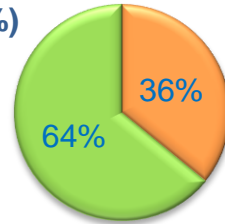

* Del que realiza la actividad o de los padres / tutor si es menor

Grado de Satisfacción (%)

Media Satisfacción: 9,49

Valoración (media)

iMADRID!

ANÁLISIS GENERAL **de las Actividades Desarrolladas** **en el Plan de Barrio** **ORCASUR / USERA**

Edad (%)

Media Edad: 49,24

Sexo (%)

■ Hombre ■ Mujer

Nacionalidad (%)

■ Española ■ Extranjera ■ Doble

Formación * (%)

* Del que realiza la actividad o de los padres / tutor si es menor