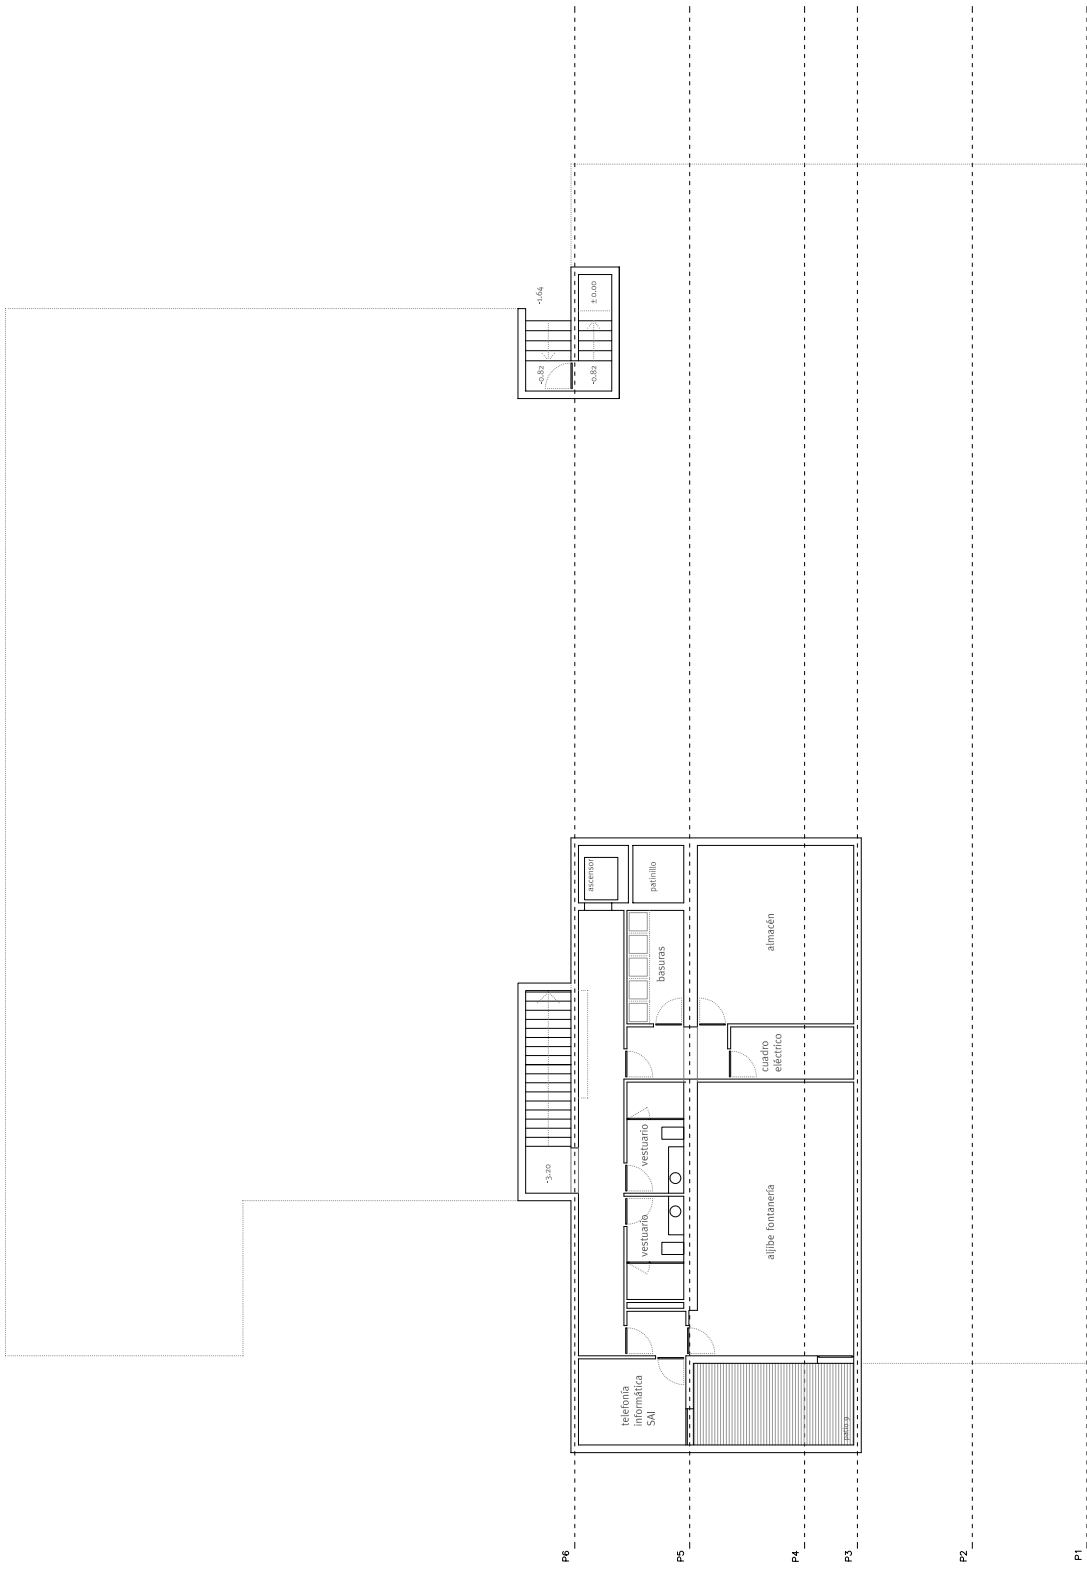

# CMS usera

estudio entresitio  
César Jiménez de Tejada Benavides  
María Hurtado de Mendoza Wahrolén  
José María Hurtado de Mendoza Wahrolén

Arquitectura planta cubierta 1/250  N

estudio entresito  
 César Jiménez de Tejada Benavides  
 María Hurtado de Mendoza Wahrolién  
 José María Hurtado de Mendoza Wahrolién

Arquitectura planta baja 1/250  $\odot$  N

estudio entresito  
 César Jiménez de Tejada Benavides  
 María Hurtado de Mendoza Wahrolién  
 José María Hurtado de Mendoza Wahrolién

Arquitectura planta sótano 1/250 N