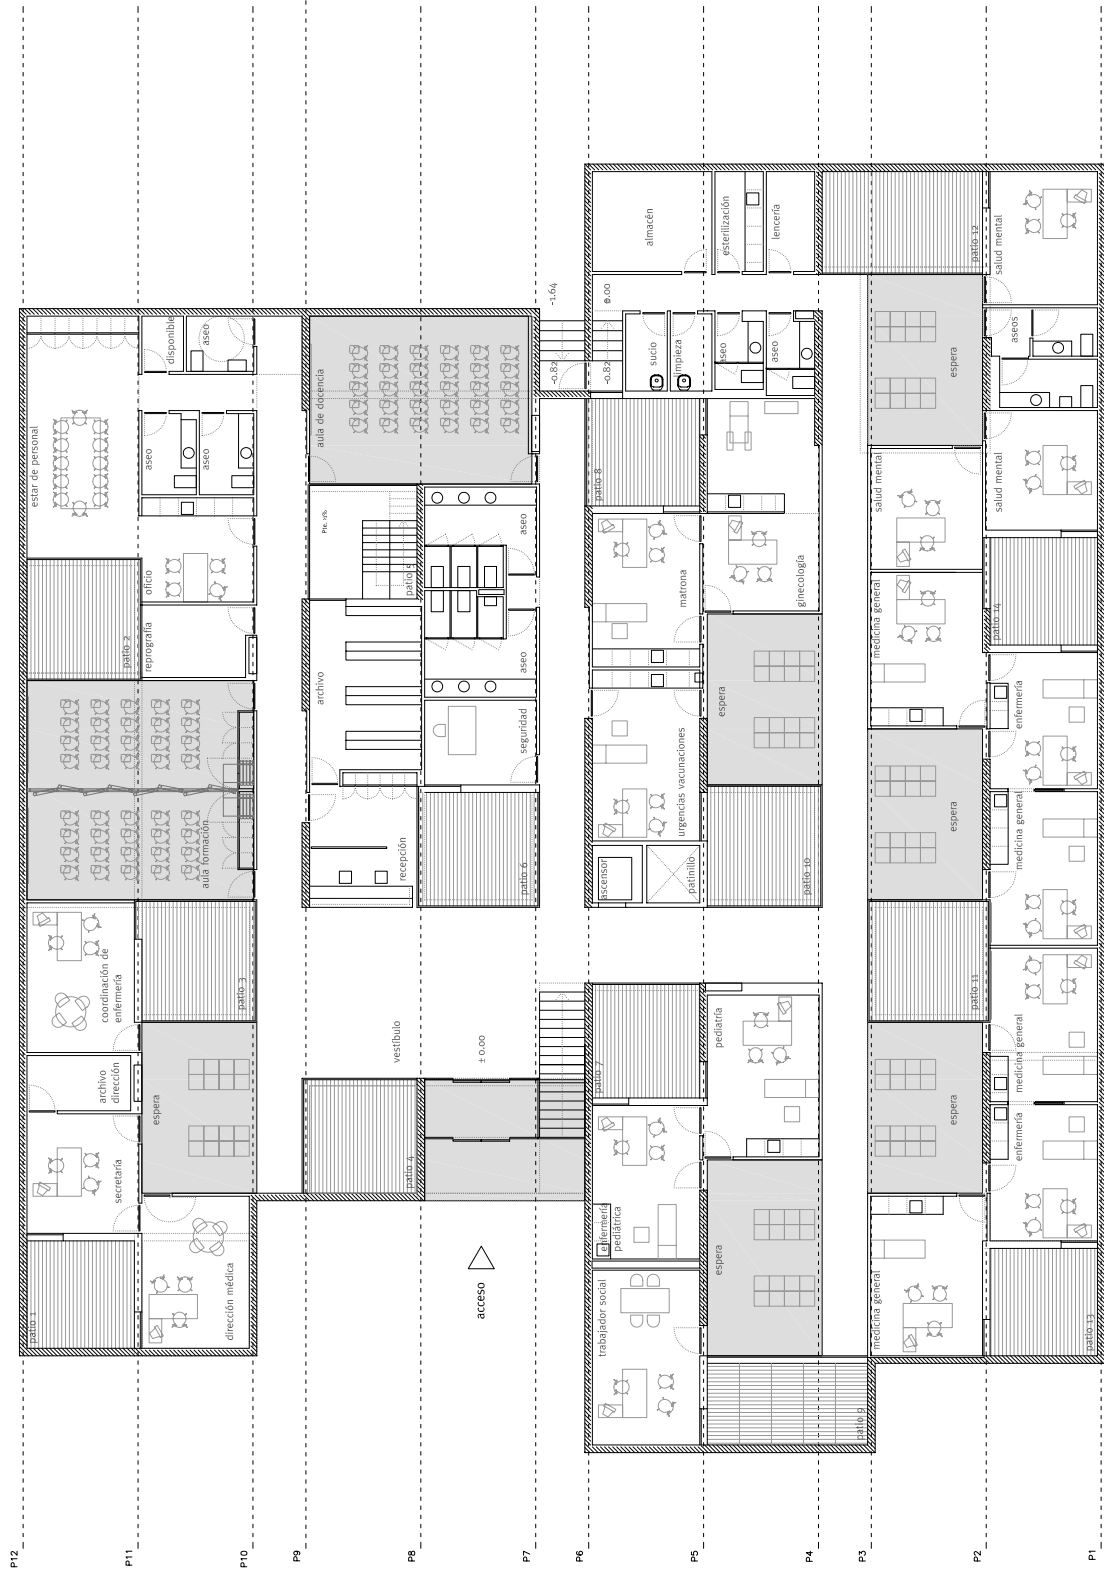

# CMS usera

estudio entresitio  
César Jiménez de Tejada Benavides  
María Hurtado de Mendoza Wahrolén  
José María Hurtado de Mendoza Wahrolén

Arquitectura planta cubierta 1/250  N

estudio entresito  
 César Jiménez de Tejada Benavides  
 María Hurtado de Mendoza Wahrolién  
 José María Hurtado de Mendoza Wahrolién

Arquitectura planta baja 1/250  $\odot$  N

estudio entresito  
 César Jiménez de Tejada Benavides  
 María Hurtado de Mendoza Wahrolién  
 José María Hurtado de Mendoza Wahrolién

Arquitectura planta sótano 1/250 N