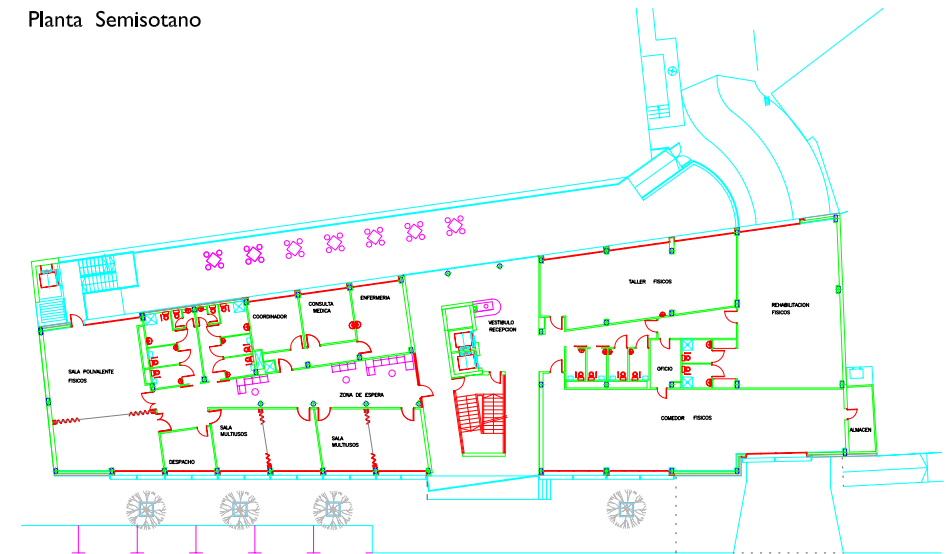

# CENTRO MUNICIPAL DE MAYORES Y CENTRO DE DÍA MIXTO PAMPLONA- DISTRITO TETUAN

madrid

Planta Sotano

Planta Semisotano

Planta Baja

Planta Primera

Planta Segunda

Planta Cubierta