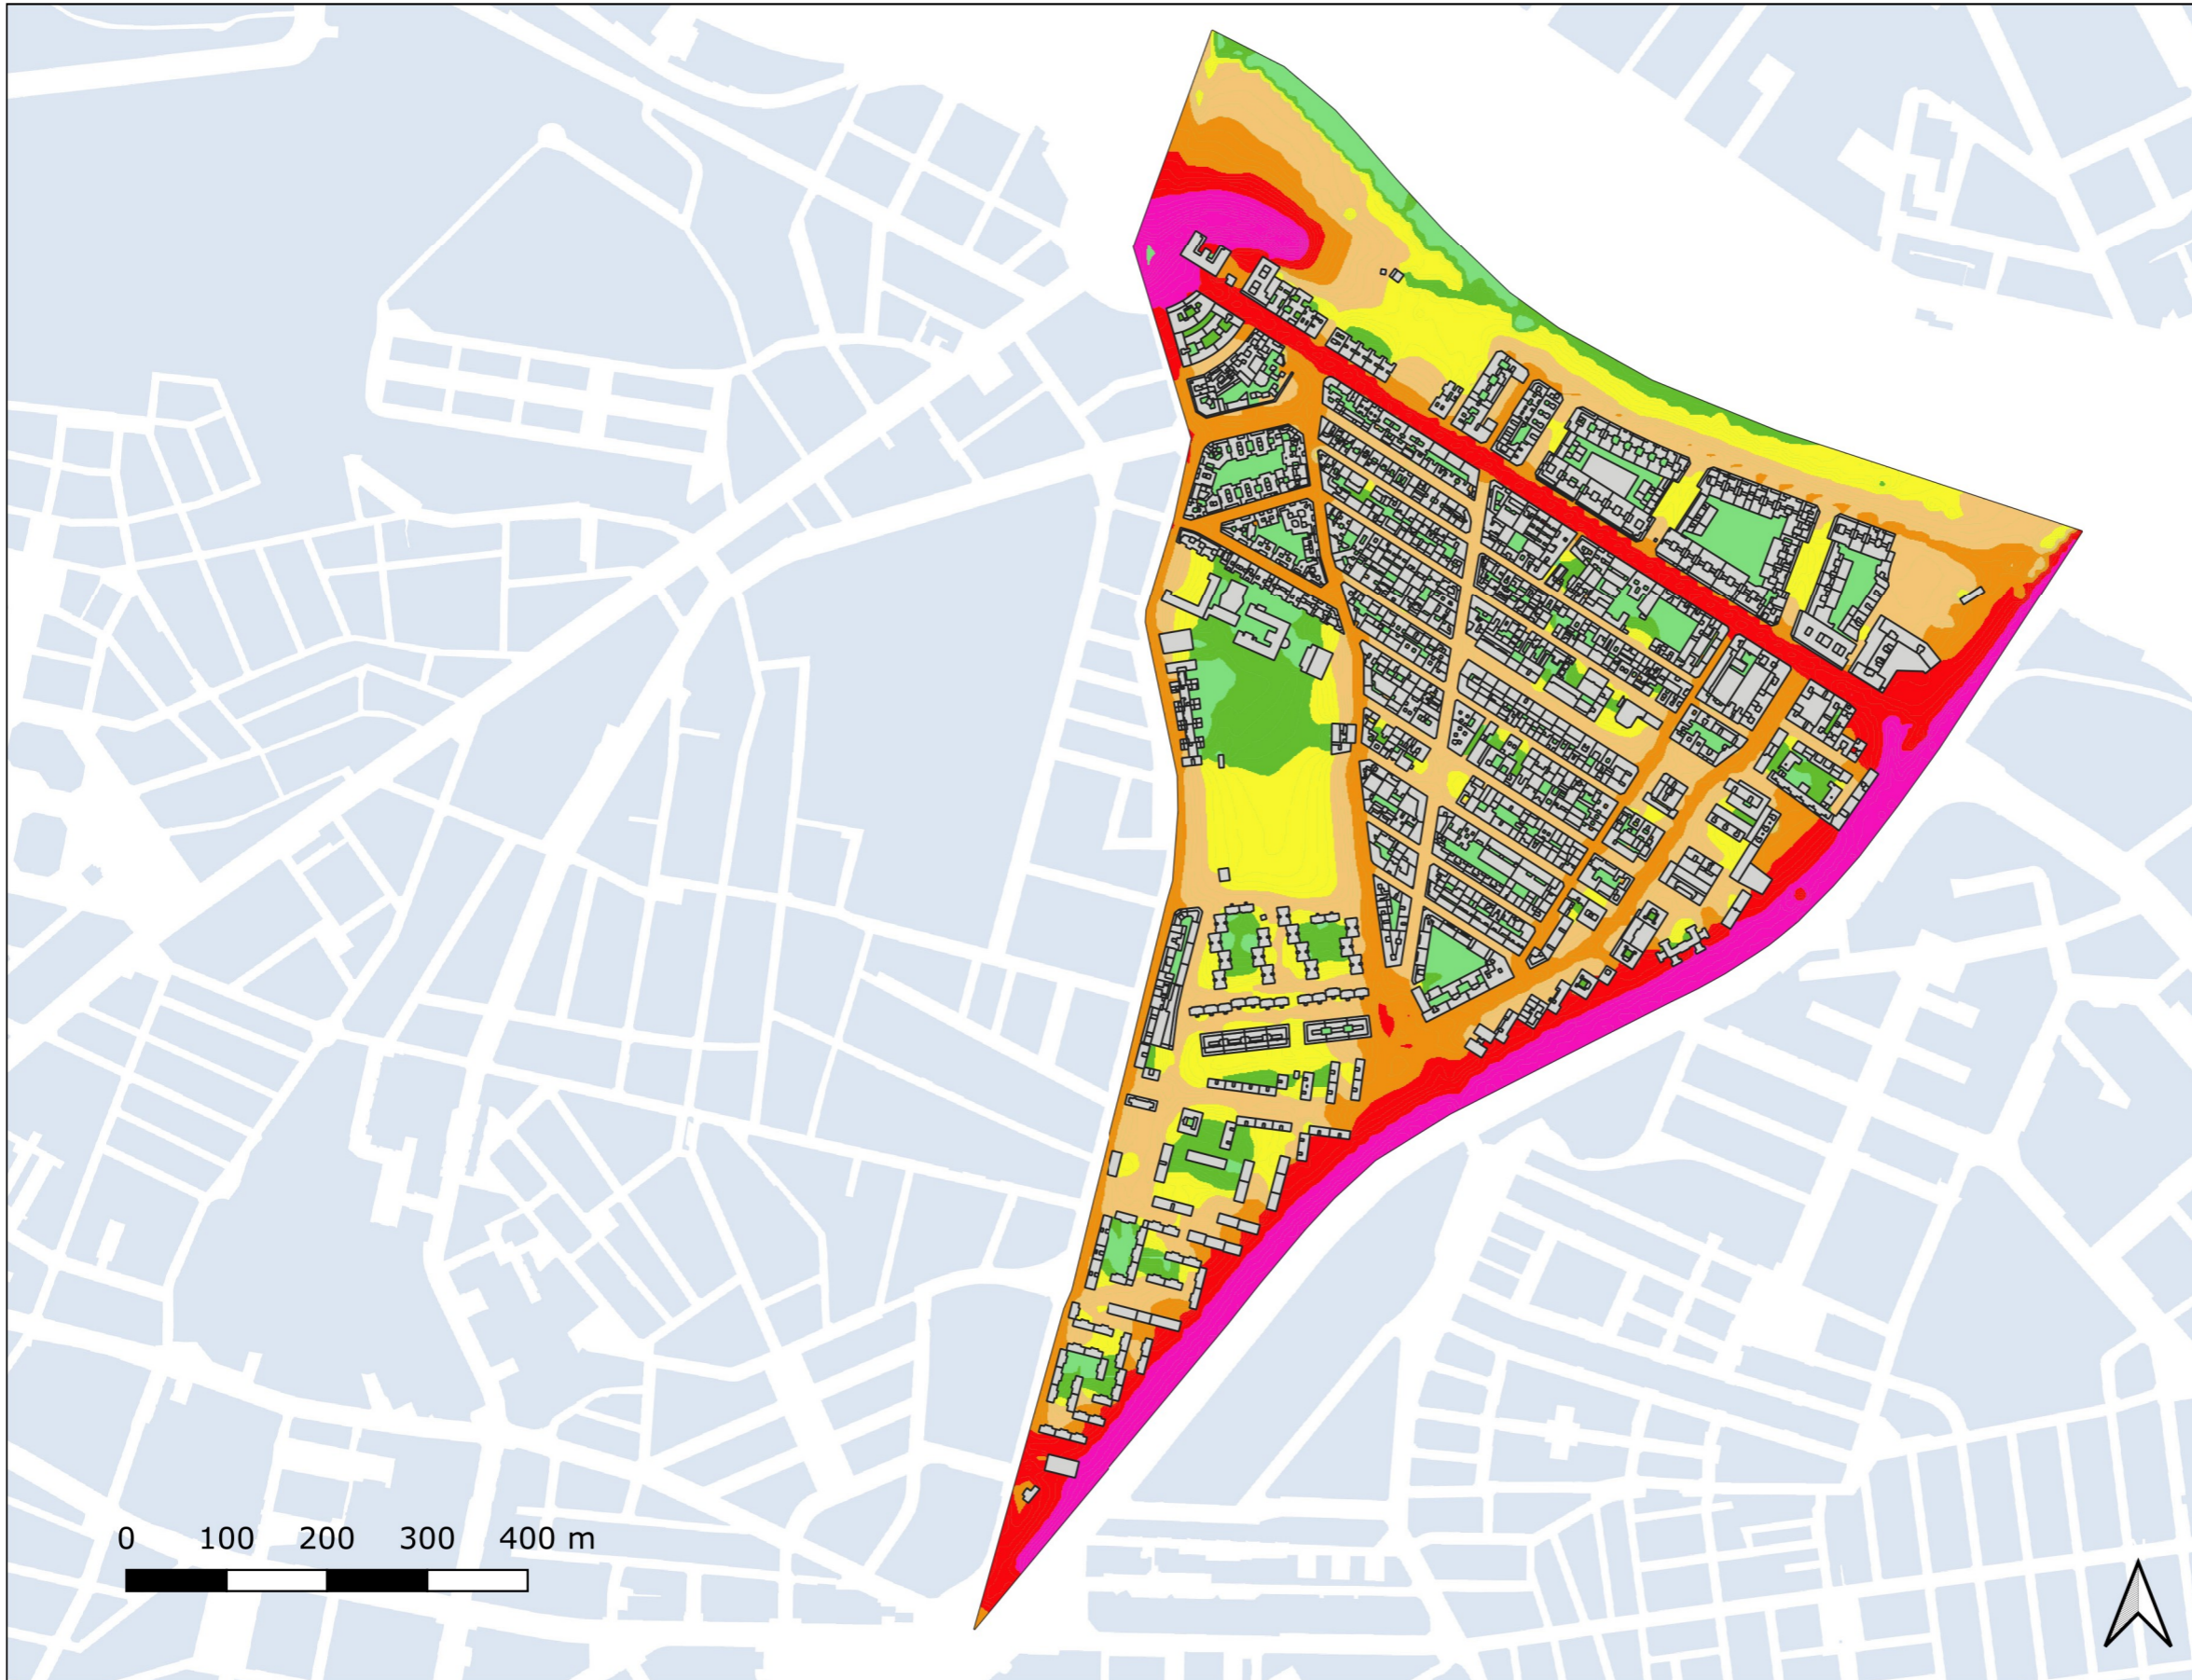

11 Carabanchel

Ag_MAD_Madrid_C_Lden_11_1
8_4R_11_1

Población Expuesta

Barrio	L_{den}	
	Rango de Exposición dBA	Nº Personas (centenas)
11.1 Comillas	< 55	45
	55 - 60	70
	60 - 65	91
	65 - 70	41
	70 - 75	6
	> 75	0

L_{den}

- < 50 dB(A)
- 50-55 dB(A)
- 55-60 dB(A)
- 60-65 dB(A)
- 65-70 dB(A)
- 70-75 dB(A)
- > 75 dB(A)

- Edificio
- Parcela
- Barrera acústica
- Límite administrativo