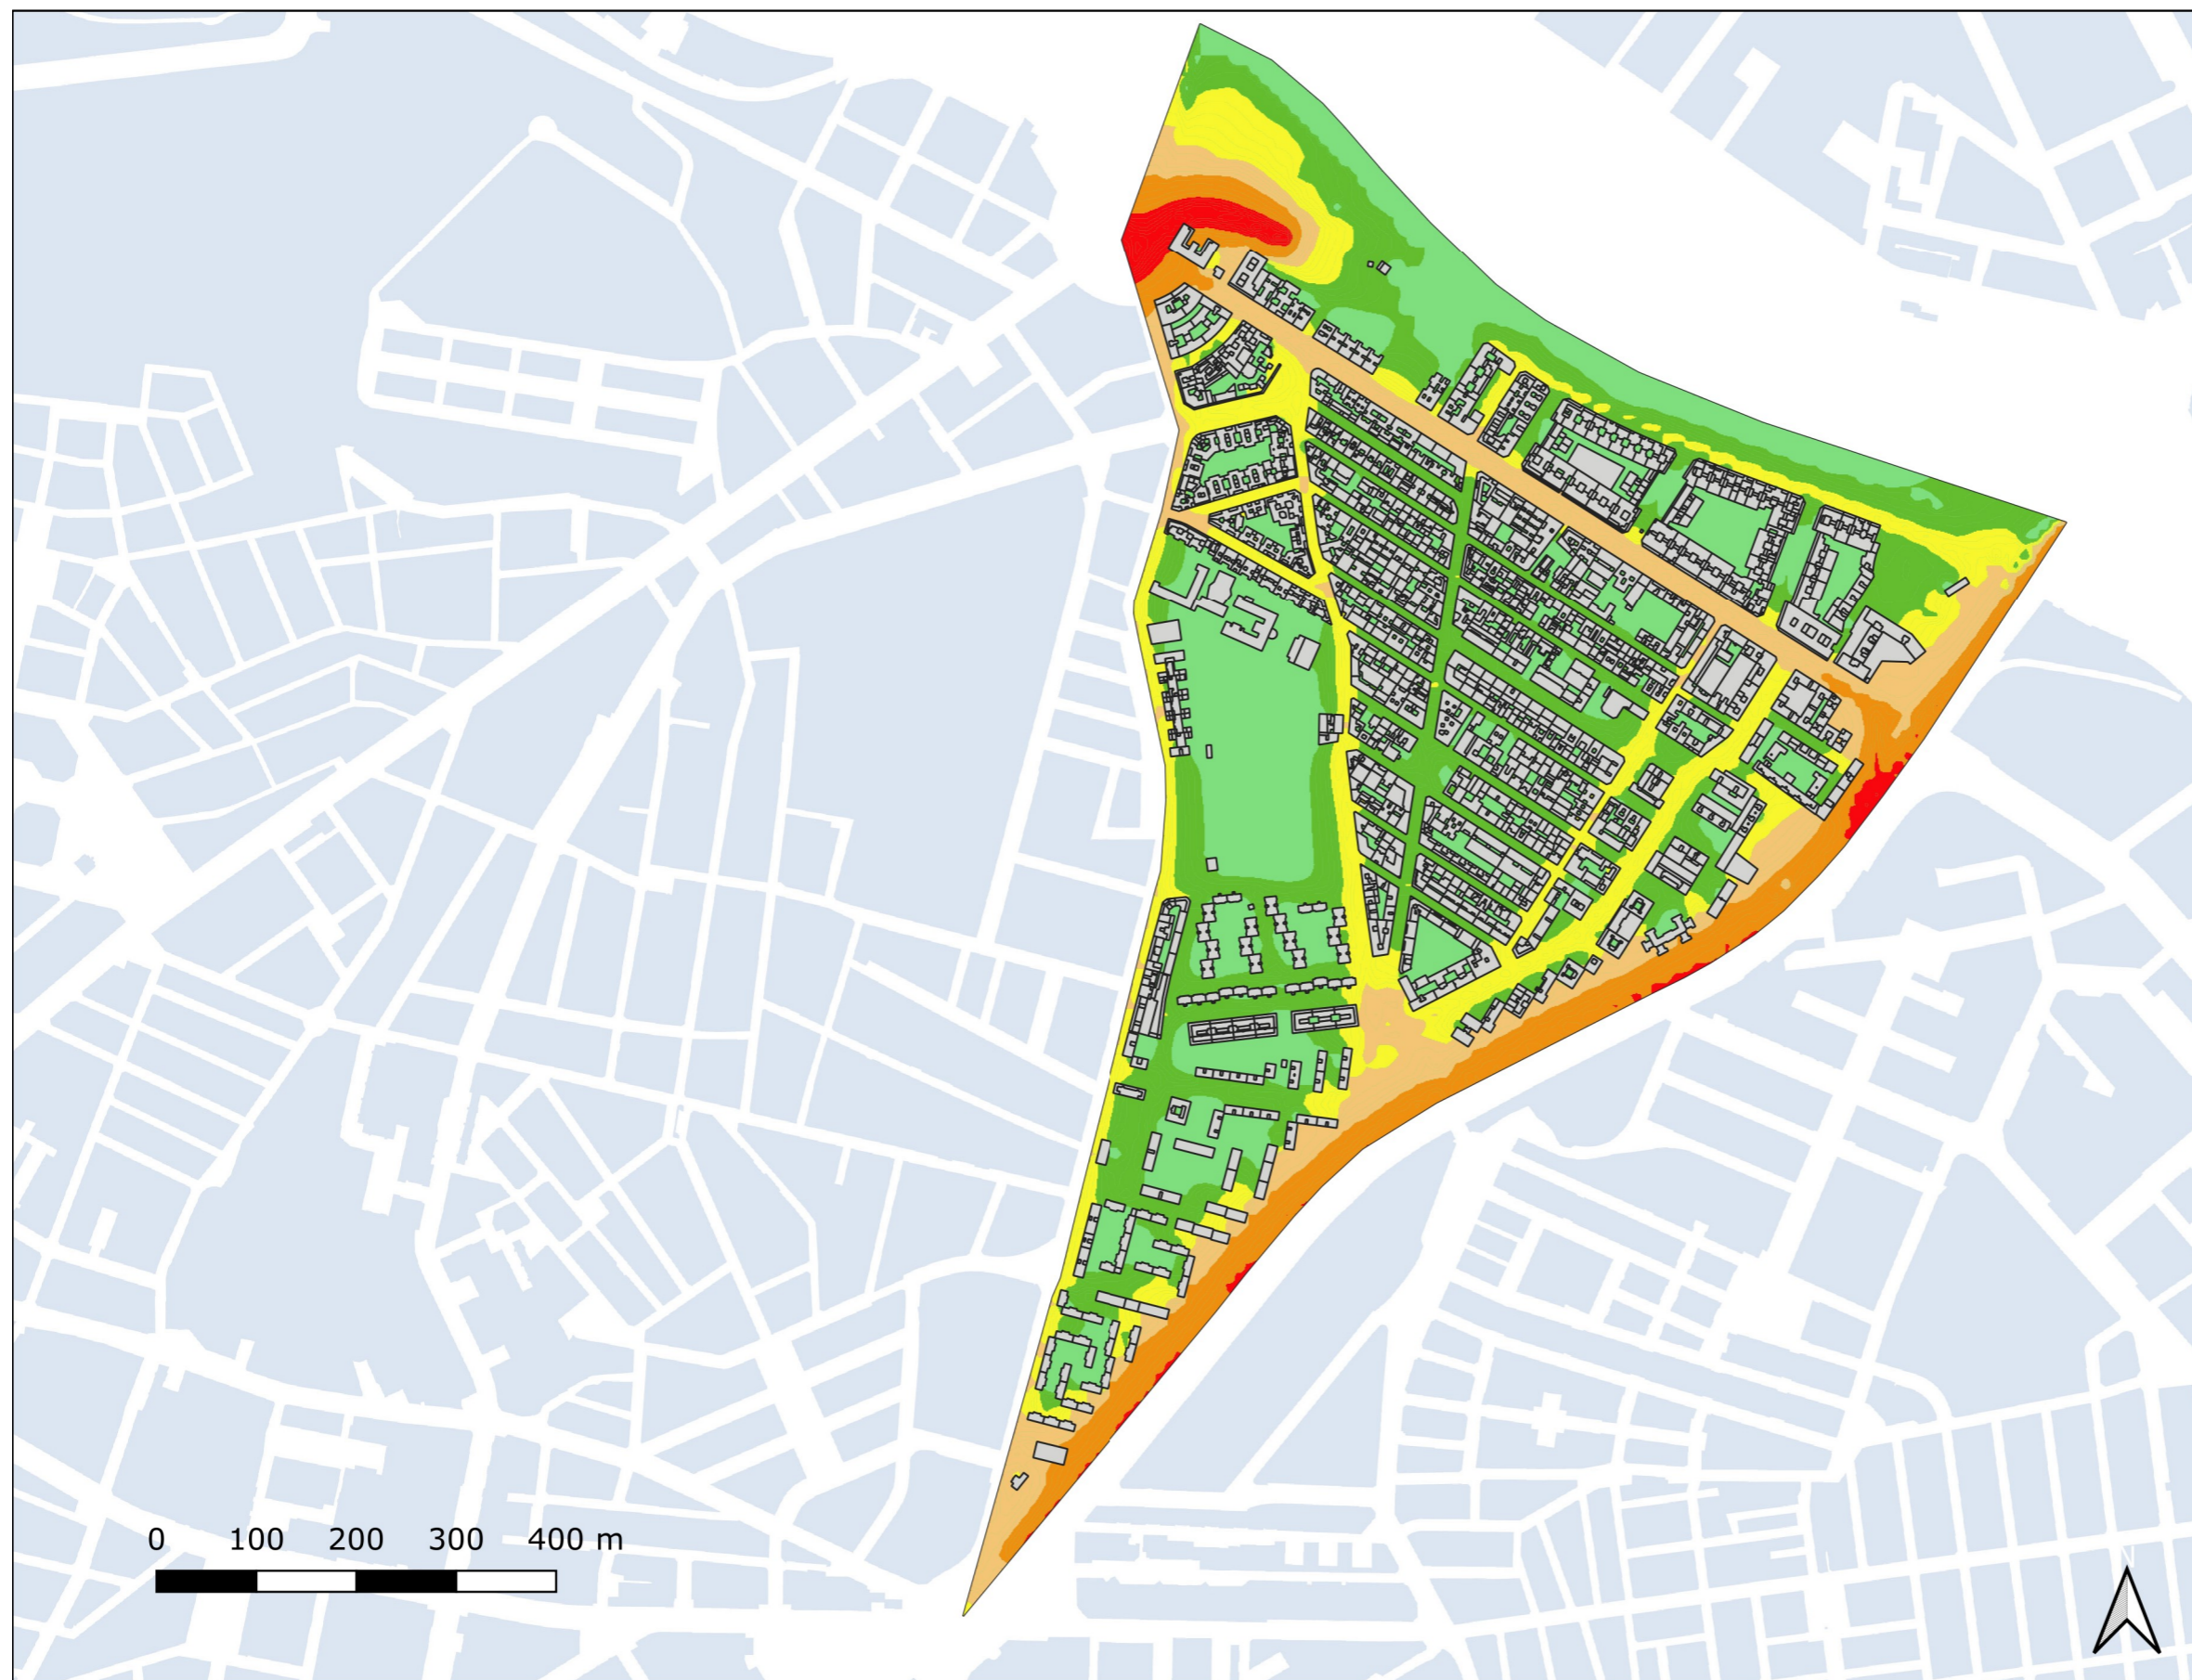

### 11 Carabanchel

Ag\_MAD\_Madrid\_C\_Ld\_11\_1  
8\_1R\_11\_1

**Población Expuesta**

Barrio	L <sub>d</sub>	
	Rango de Exposición dBA	Nº Personas (centenas)
11.1 Comillas	< 55	59
	55 - 60	87
	60 - 65	53
	65 - 70	23
	70 - 75	2
> 75	0	

### 11 Carabanchel

Ag\_MAD\_Madrid\_C\_Le\_11\_1  
8\_2R\_11\_1

**Población Expuesta**

Barrio	$L_e$	
	Rango de Exposición dBA	Nº Personas (centenas)
11.1 Comillas	< 55	66
	55 - 60	89
	60 - 65	50
	65 - 70	16
	70 - 75	1
	> 75	0

**$L_e$**

- < 50 dB(A)
- 50-55 dB(A)
- 55-60 dB(A)
- 60-65 dB(A)
- 65-70 dB(A)
- 70-75 dB(A)
- > 75 dB(A)

- Edificio
- Parcela
- Barrera acústica
- Límite administrativo