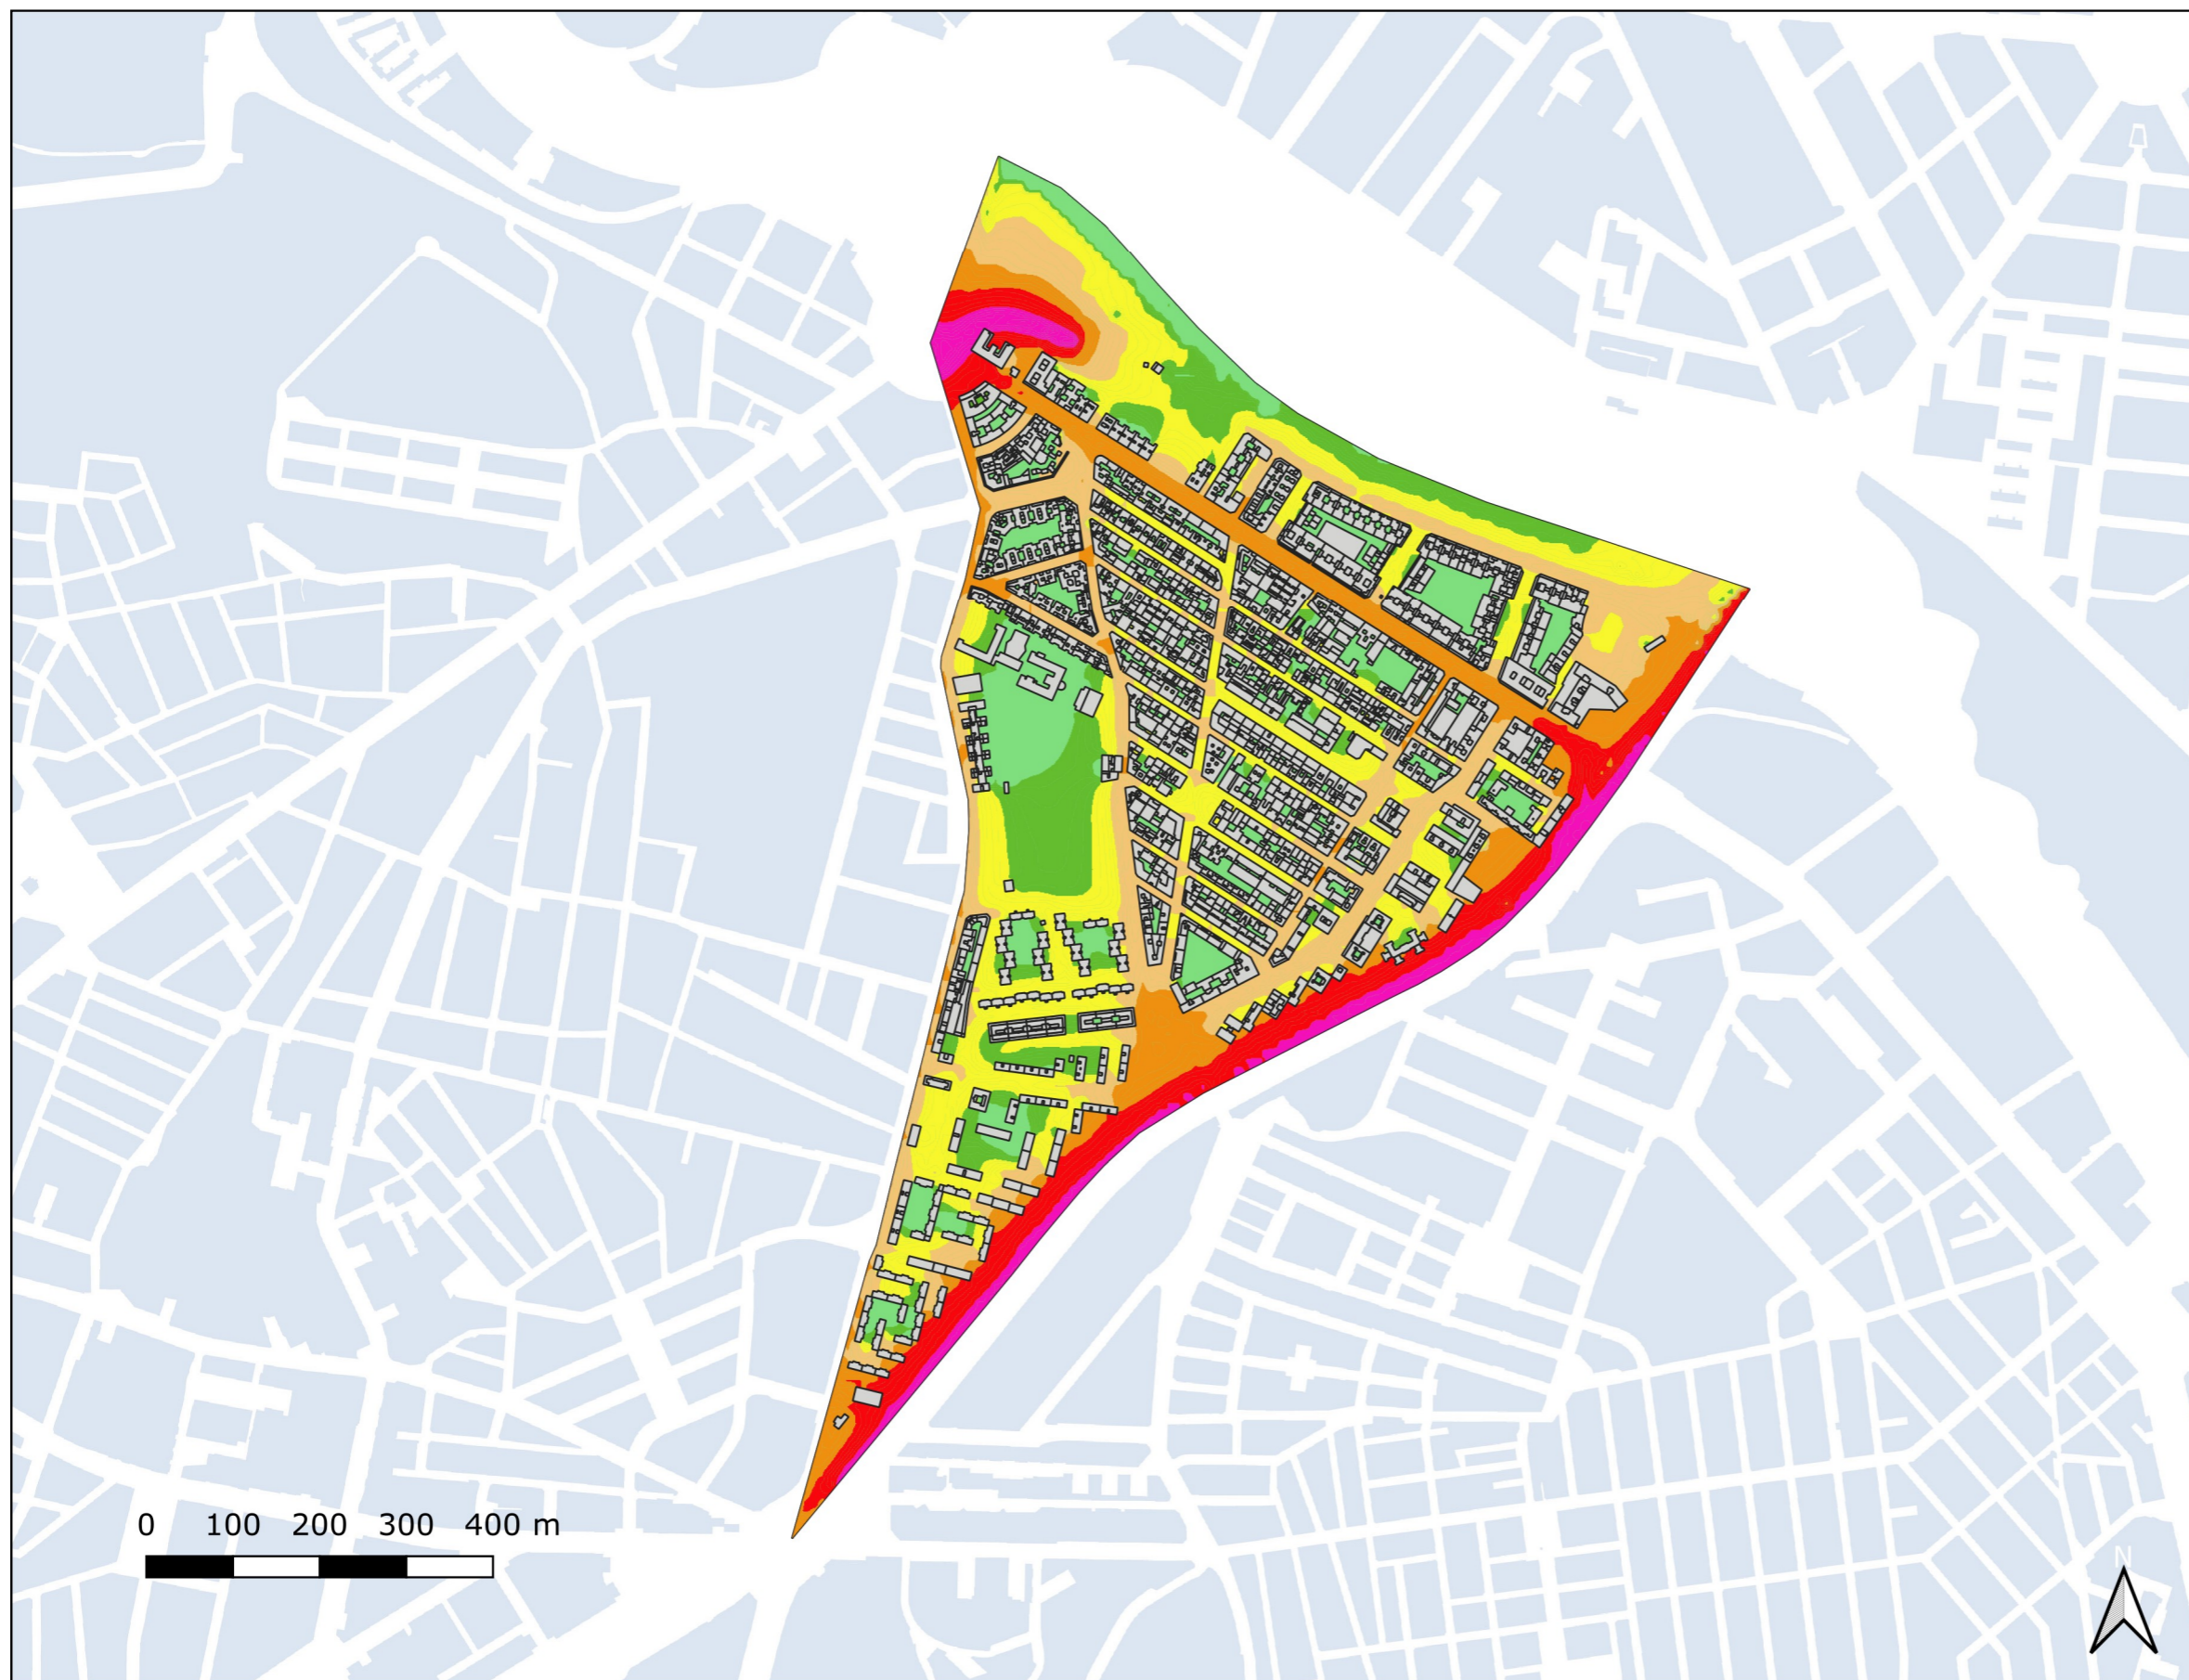

### 11 Carabanchel

Ag\_MAD\_Madrid\_C\_Ld\_11\_1  
8\_1R\_11\_1

**Población Expuesta**

Barrio	L <sub>d</sub>	
	Rango de Exposición dBA	Nº Personas (centenas)
11.1 Comillas	< 55	59
	55 - 60	87
	60 - 65	53
	65 - 70	23
	70 - 75	2
> 75	0	

**L<sub>d</sub>**

- < 50 dB(A)
- 50-55 dB(A)
- 55-60 dB(A)
- 60-65 dB(A)
- 65-70 dB(A)
- 70-75 dB(A)
- > 75 dB(A)

- Edificio
- Parcela
- Barrera acústica
- Límite administrativo

### 11 Carabanchel

Ag\_MAD\_Madrid\_C\_Le\_11\_1  
8\_2R\_11\_1

**Población Expuesta**

Barrio	$L_e$	
	Rango de Exposición dBA	Nº Personas (centenas)
11.1 Comillas	< 55	66
	55 - 60	89
	60 - 65	50
	65 - 70	16
	70 - 75	1
	> 75	0