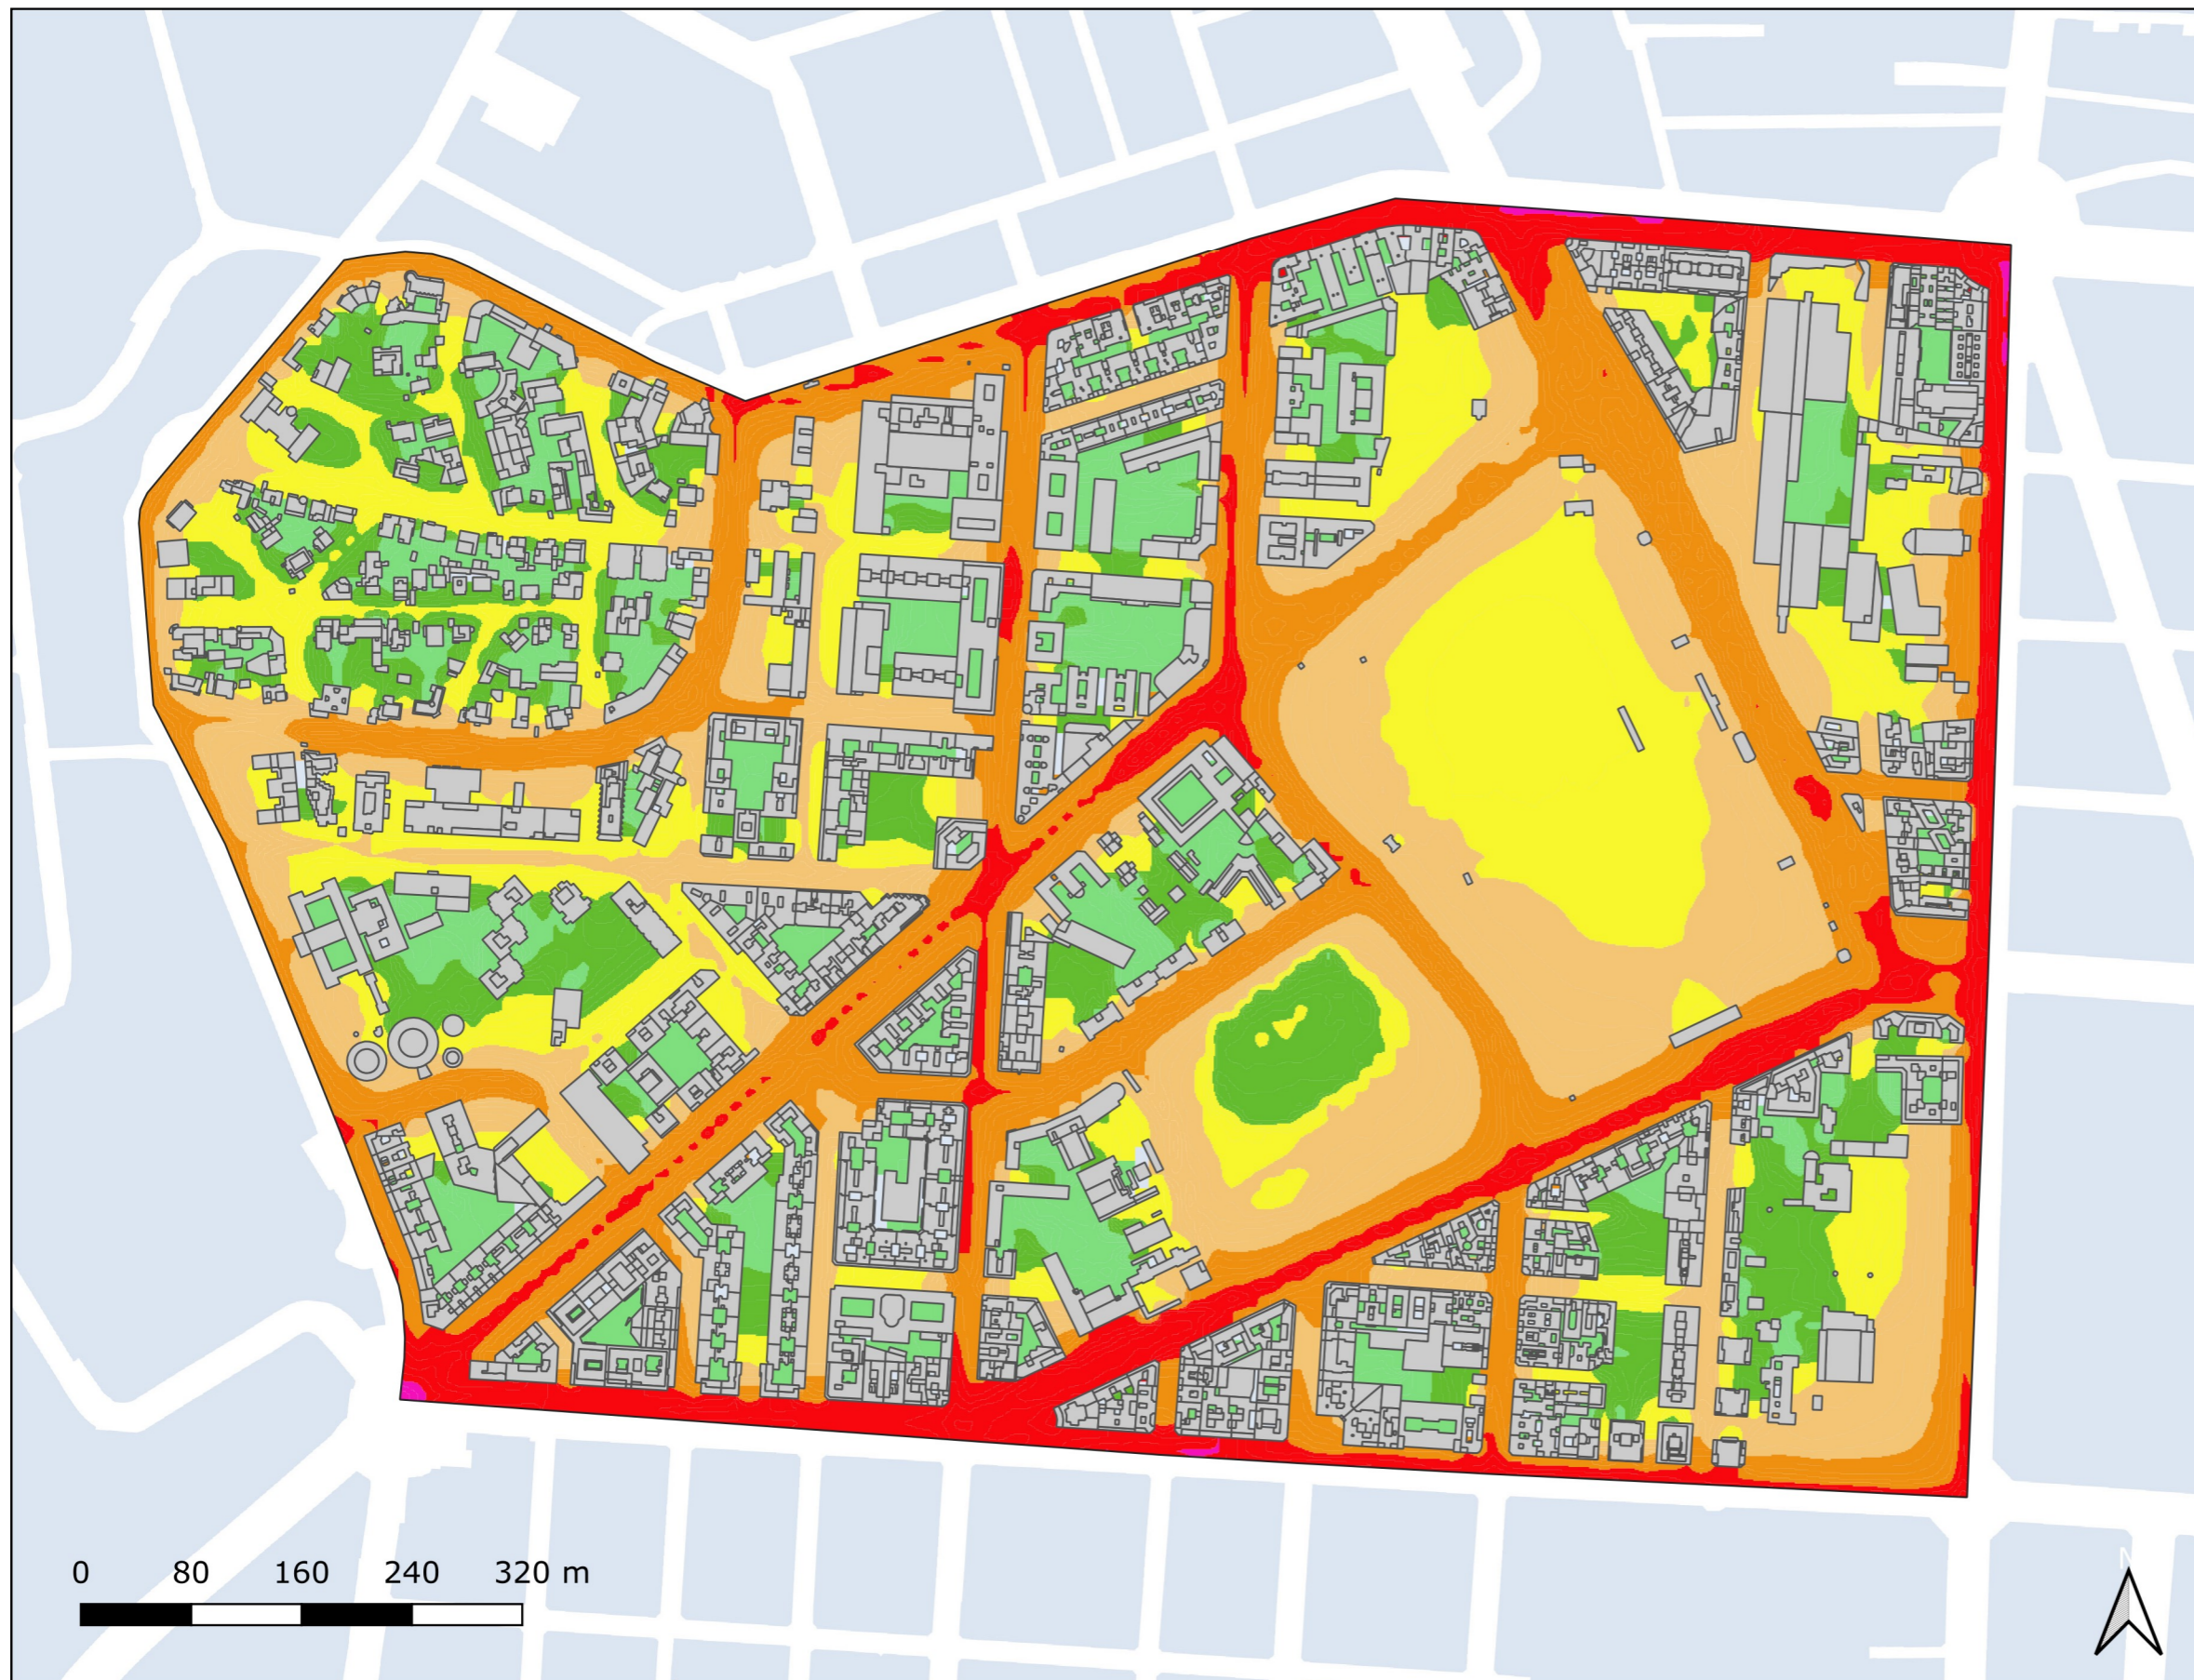

# Mapa Estratégico de Ruido Madrid 2021

## Nivel Continuo Equivalente Día - Tarde - Noche ( $L_{den}$ )

### 07 Chamberí

Ag\_MAD\_Madrid\_C\_Lden\_7\_6  
8\_4R\_7\_6

Población Expuesta		
Barrio	$L_{den}$	
	Rango de Exposición dBA	Nº Personas (centenas)
7.6 Vallehermoso	< 55	70
	55 - 60	38
	60 - 65	49
	65 - 70	39
	70 - 75	0
	> 75	0

**$L_{den}$**

- < 50 dB(A)
- 50-55 dB(A)
- 55-60 dB(A)
- 60-65 dB(A)
- 65-70 dB(A)
- 70-75 dB(A)
- > 75 dB(A)

- Edificio
- Parcela
- Barrera acústica
- Límite administrativo