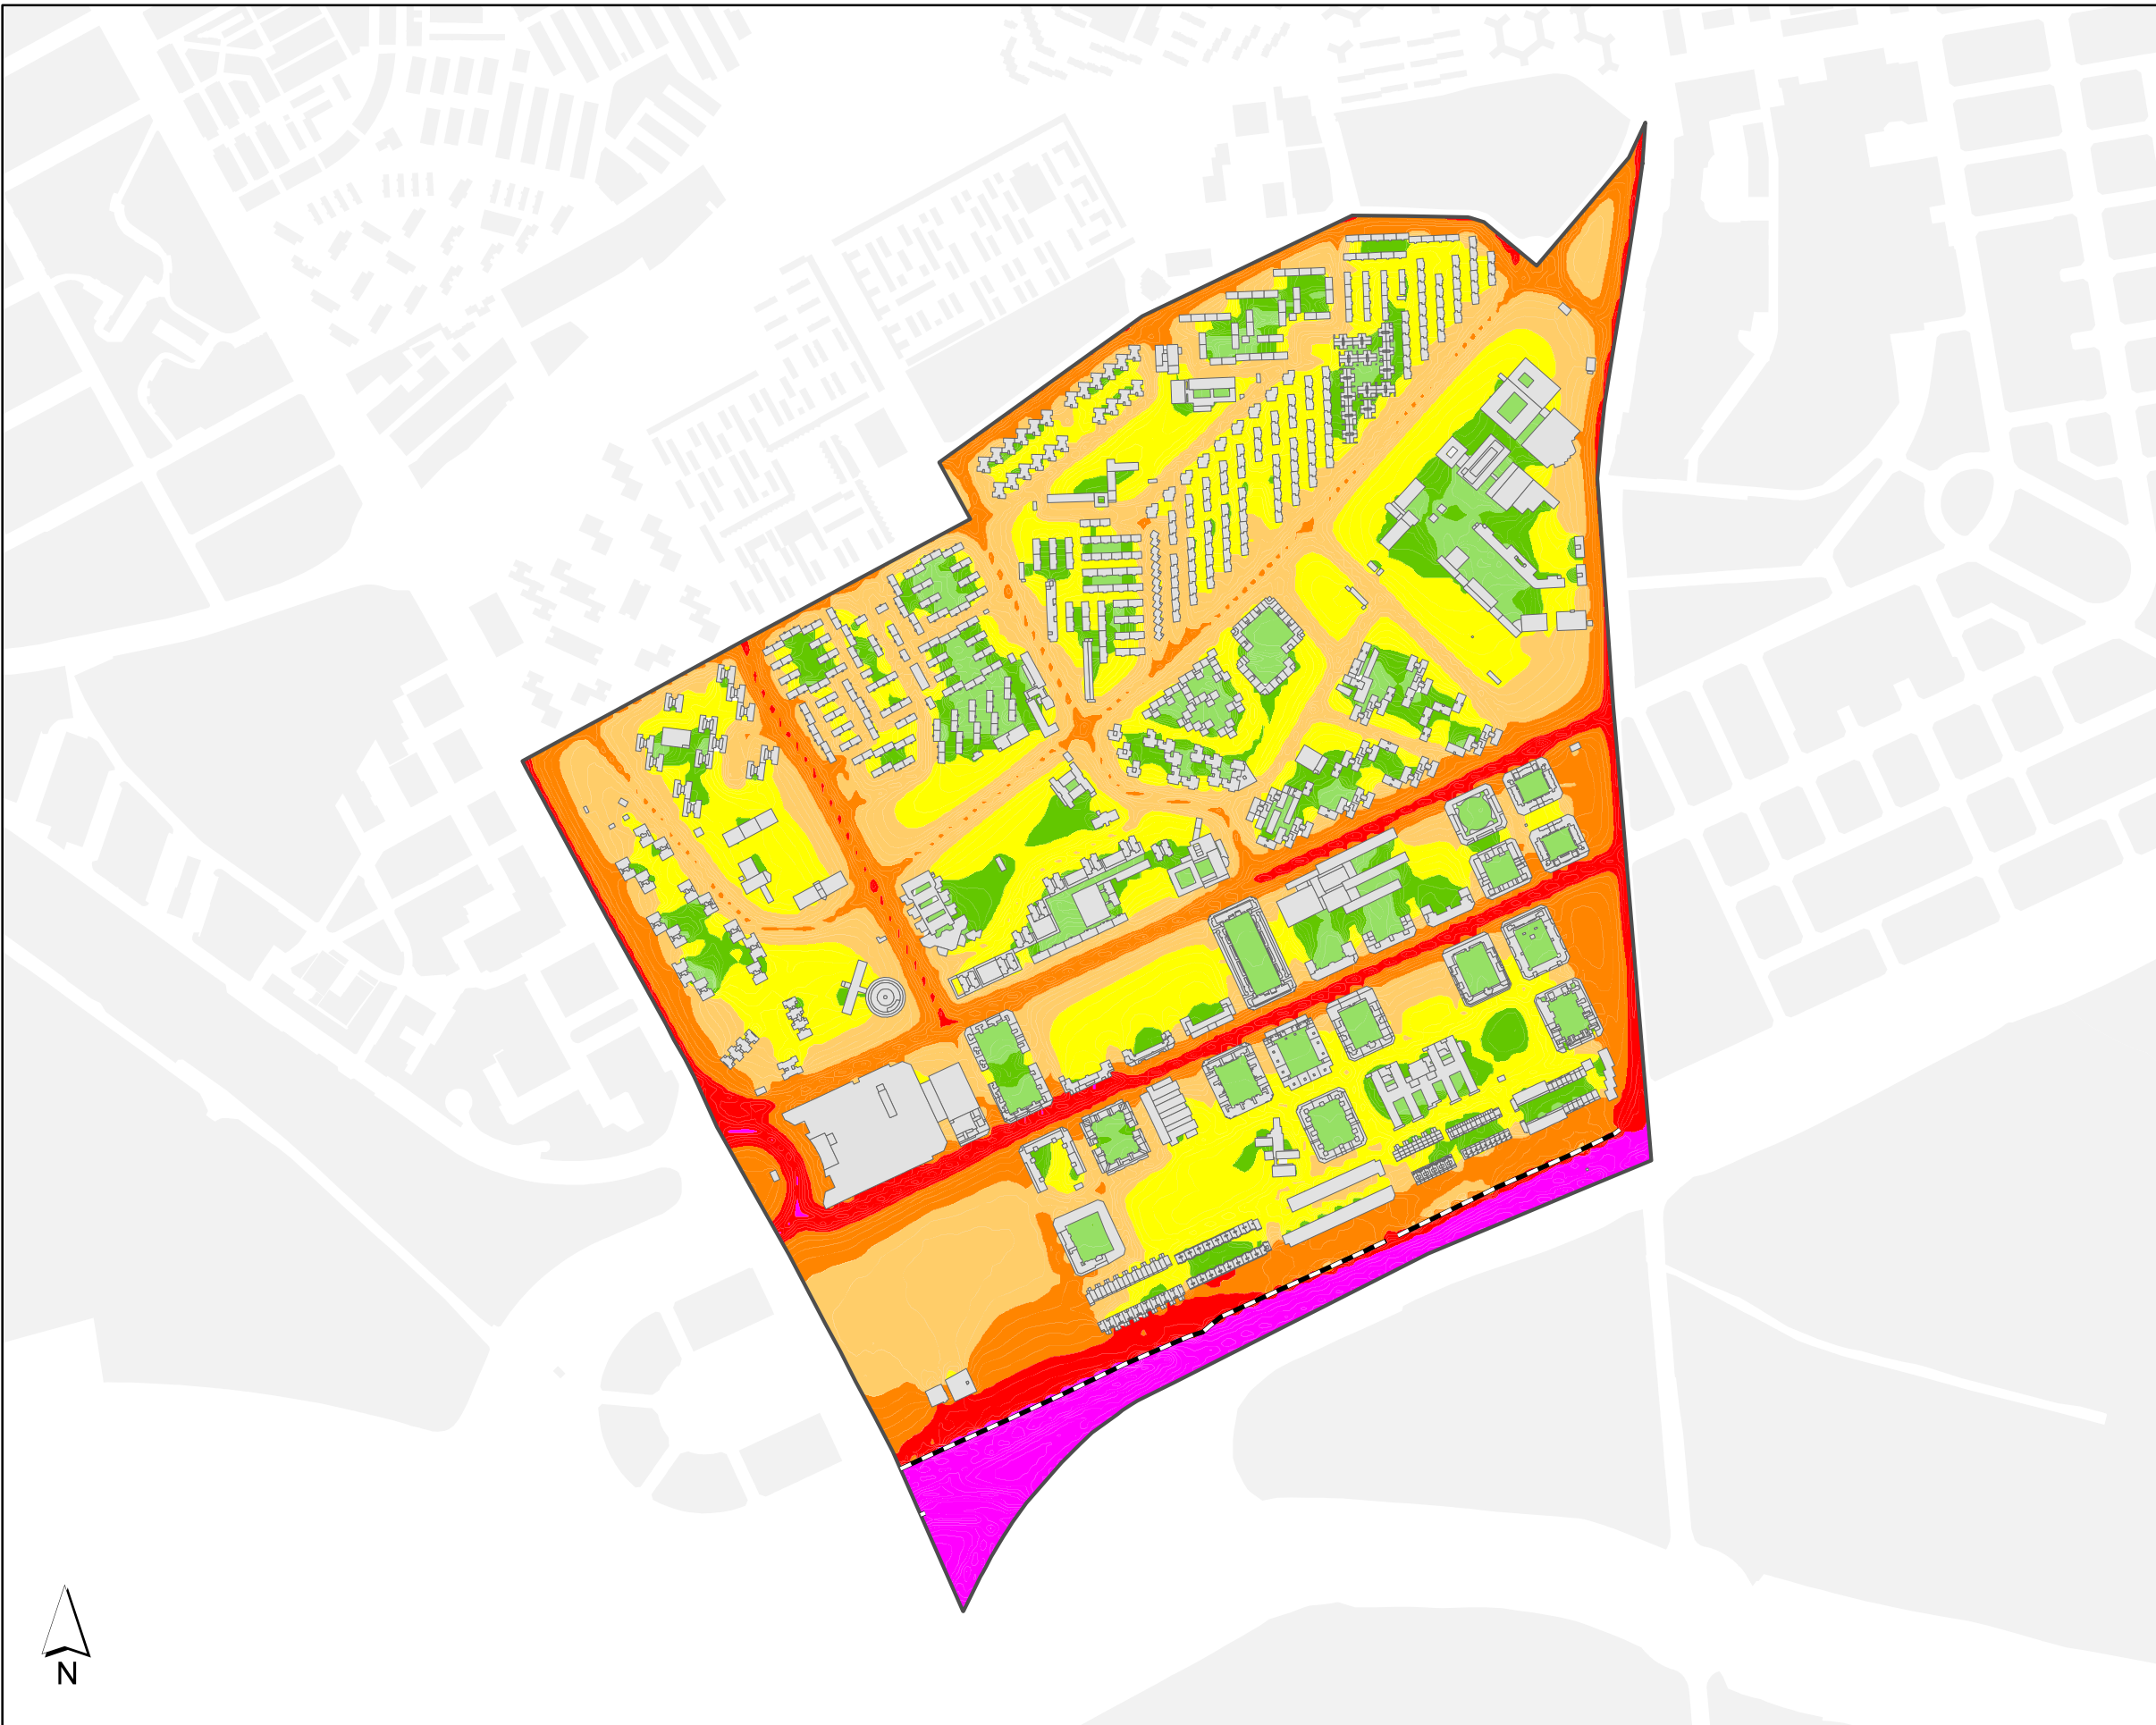

8_3R_20_4

L_n

Nivel Continuo Equivalente Nocturno

1:8.000

0 130 260 390 m

Mapa Estratégico de Ruido de Madrid 2016

20 San Blas - Canillejas

Población Expuesta a Niveles Día-Tarde-Noche (L_{den})

Barrio	Rango de Exposición Sonora (dBA)	Nº Personas (centenas)
20.4 Arcos	< 55	143
	55 - 60	59
	60 - 65	28
	65 - 70	7
	70 - 75	0
	> 75	0

Ag_MAD_Madrid_C_Lden_20_4

8_4R_20_4

L_{den}

Nivel Continuo Equivalente Día - Tarde - Noche

1:8.000

L_{den}

- < 50 dBA
- 55 - 60 dBA
- 60 - 65 dBA
- 65 - 70 dBA
- 70 - 75 dBA
- > 75 dBA
- Edificios
- Parcelas
- Barreras Acústicas
- Límite del Barrio
- Límite del Distrito
- Límite del Término Municipal