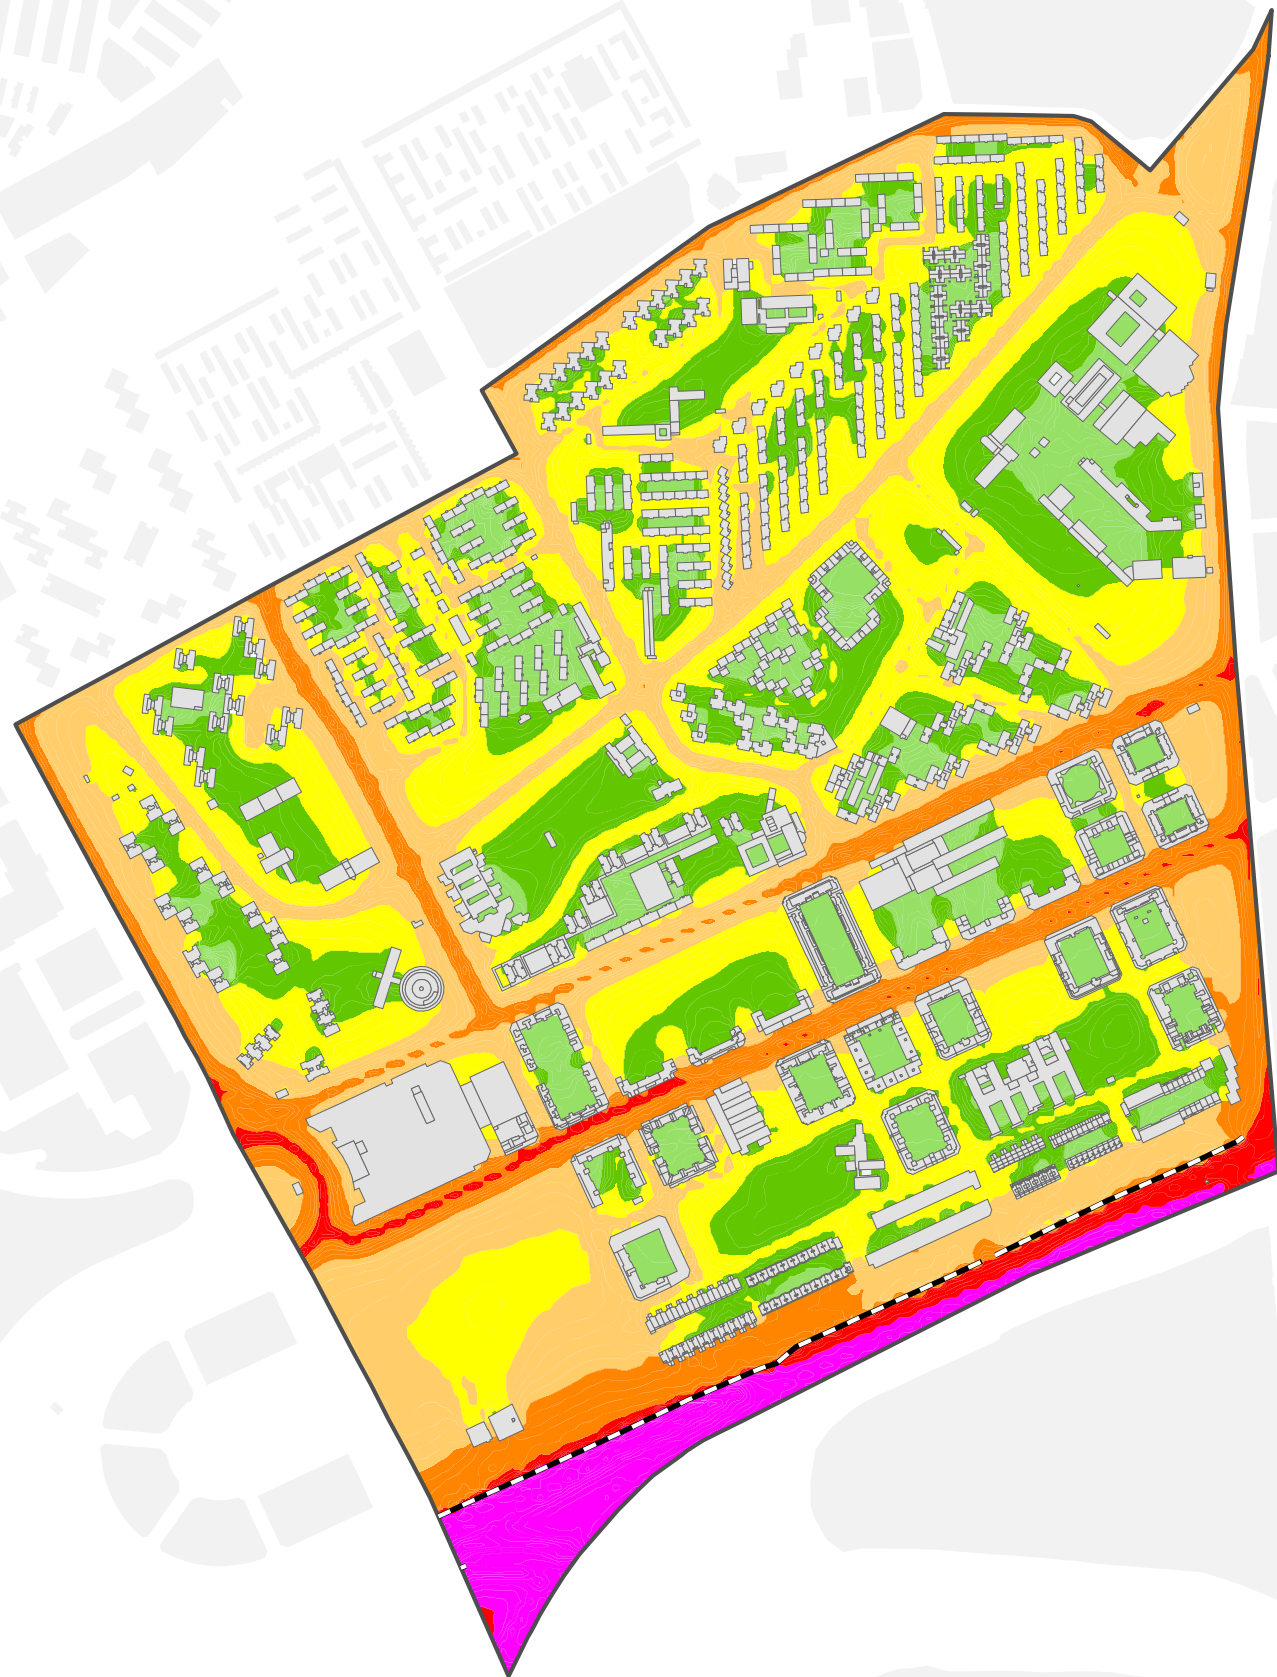

Mapa Estratégico de Ruido de Madrid 2016

20 San Blas - Canillejas

Población Expuesta a Niveles Diurnos (L_d)

Barrio	Rango de Exposición Sonora (dBA)	Nº Personas (centenas)
20.4 Arcos	< 55	179
	55 - 60	42
	60 - 65	15
	65 - 70	1
	70 - 75	0
	> 75	0

Ag_MAD_Madrid_C_Ld_20_4

8_1R_20_4

L_d

Nivel Continuo Equivalente Diurno

1:8.000

< 50 dBA	Edificios
50 - 60 dBA	Parcelas
60 - 65 dBA	Barreras Acústicas
65 - 70 dBA	Límite del Barrio
70 - 75 dBA	Límite del Distrito
> 75 dBA	Límite del Término Municipal

Mapa Estratégico de Ruido de Madrid 2016

20 San Blas - Canillejas

Población Expuesta a Niveles Vespertinos (L_e)

Barrio	Rango de Exposición Sonora (dBA)	Nº Personas (centenas)
20.4 Arcos	< 55	187
	55 - 60	37
	60 - 65	12
	65 - 70	1
	70 - 75	0
	> 75	0