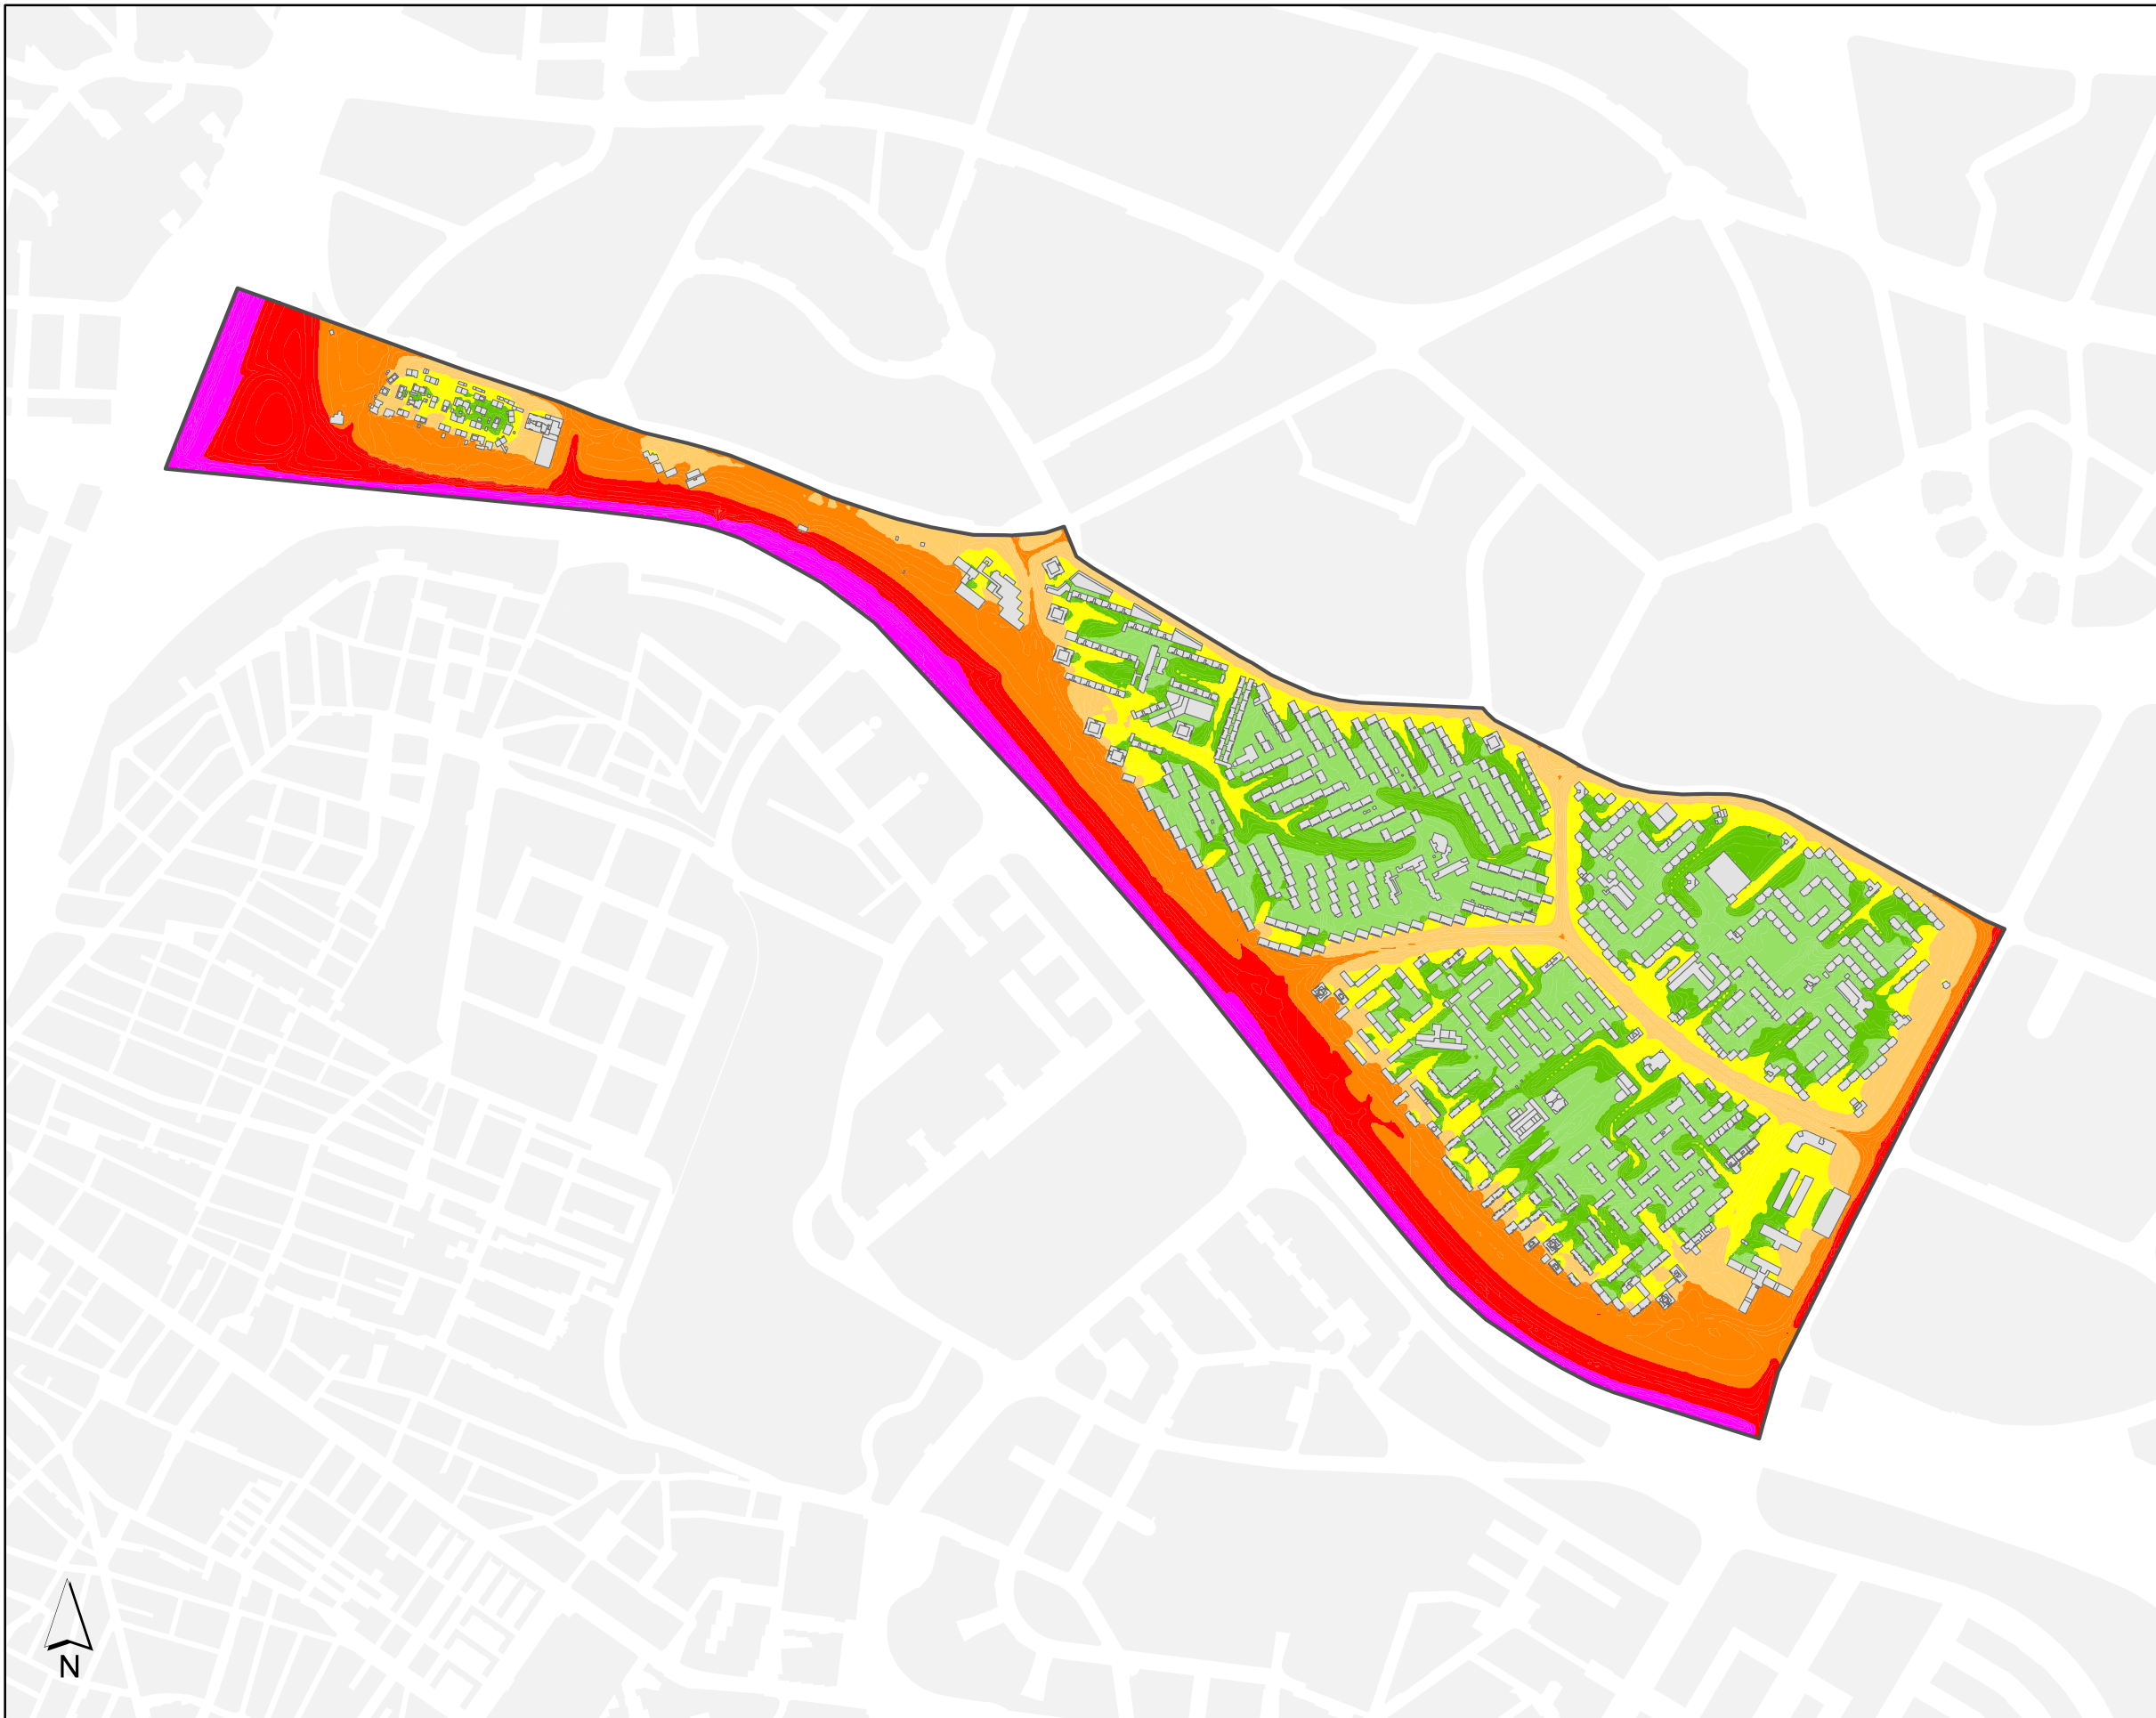

Ag_MAD_Madrid_C_Ld_14_5

8_1R_14_5

L_d

Nivel Continuo Equivalente Diurno

1:9.000

Mapa Estratégico de Ruido de Madrid 2016

14

Moratalaz

Población Expuesta a Niveles Vespertinos (L_e)

Barrio	Rango de Exposición Sonora (dBA)	Nº Personas (centenas)
14.5 Fontarrón	< 55	141
	55 - 60	17
	60 - 65	8
	65 - 70	2
	70 - 75	0
	> 75	0

L_e

	< 50 dBA		Edificios
	50 - 55 dBA		Parcelas
	55 - 60 dBA		Barreras Acústicas
	60 - 65 dBA		Límite del Barrio
	65 - 70 dBA		Límite del Distrito
	70 - 75 dBA		Límite del Término Municipal
	> 75 dBA		