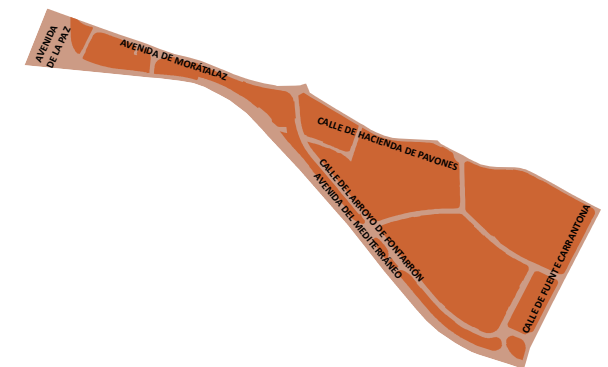

Mapa Estratégico de Ruido de Madrid 2016

14

Moratalaz

Población Expuesta a Niveles Diurnos (L_d)

Barrio	Rango de Exposición Sonora (dBA)	Nº Personas (centenas)
14.5 Fontarrón	< 55	137
	55 - 60	20
	60 - 65	7
	65 - 70	2
	70 - 75	0
	> 75	0