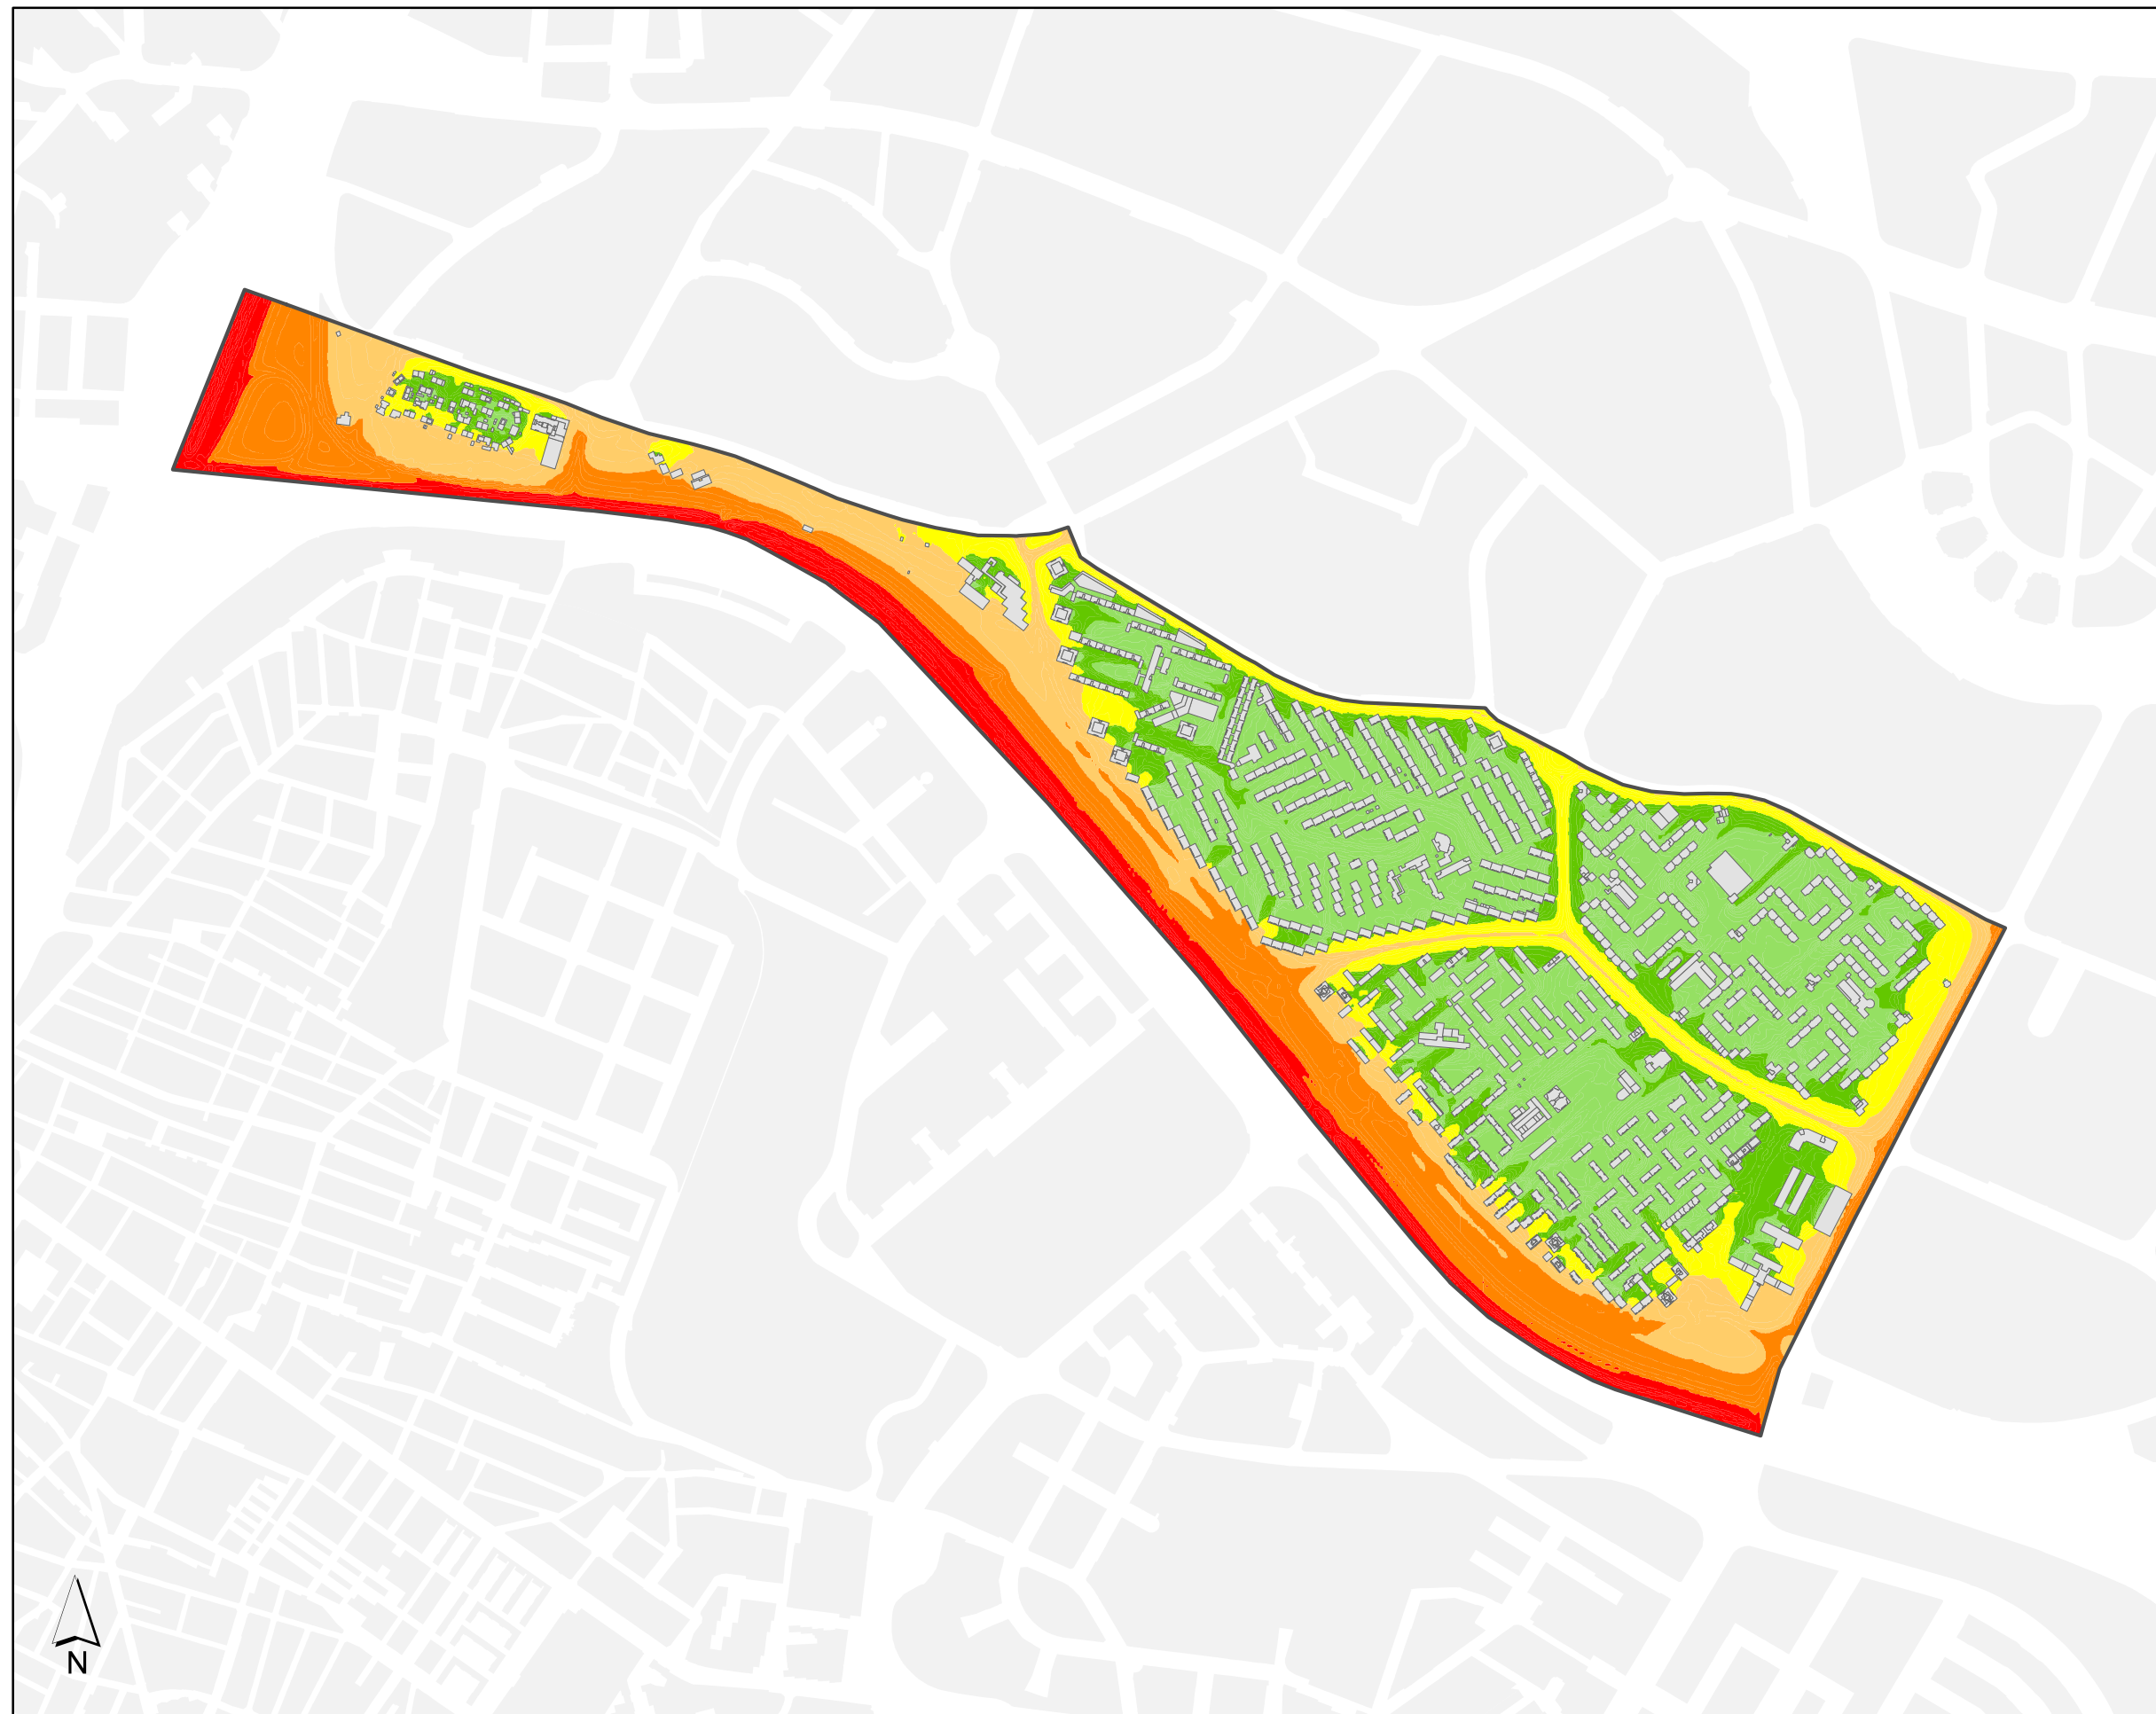

Población Expuesta a Niveles Vespertinos (L_e)

Barrio	Rango de Exposición Sonora (dBA)	Nº Personas (centenas)
14.5 Fontarrón	< 55	141
	55 - 60	17
	60 - 65	8
	65 - 70	2
	70 - 75	0
	> 75	0

L_e

	< 50 dBA		Edificios
	50 - 55 dBA		Parcelas
	55 - 60 dBA		Barreras Acústicas
	60 - 65 dBA		Límite del Barrio
	65 - 70 dBA		Límite del Distrito
	70 - 75 dBA		Límite del Término Municipal
	> 75 dBA		

Ag_MAD_Madrid_C_Le_14_5

8_2R_14_5

L_e

Nivel Continuo Equivalente Vespertino

1:9.000

Mapa Estratégico de Ruido de Madrid 2016

14

Moratalaz

Población Expuesta a Niveles Nocturnos (L_n)

Barrio	Rango de Exposición Sonora (dBA)	Nº Personas (centenas)
14.5 Fontarrón	< 50	137
	50 - 55	19
	55 - 60	8
	60 - 65	4
	65 - 70	0
	> 70	0

L_n

	< 50	dBA		Edificios
	50 - 55	dBA		Parcelas
	55 - 60	dBA		Barreras Acústicas
	60 - 65	dBA		Límite del Barrio
	65 - 70	dBA		Límite del Distrito
	> 70	dBA		Límite del Término Municipal