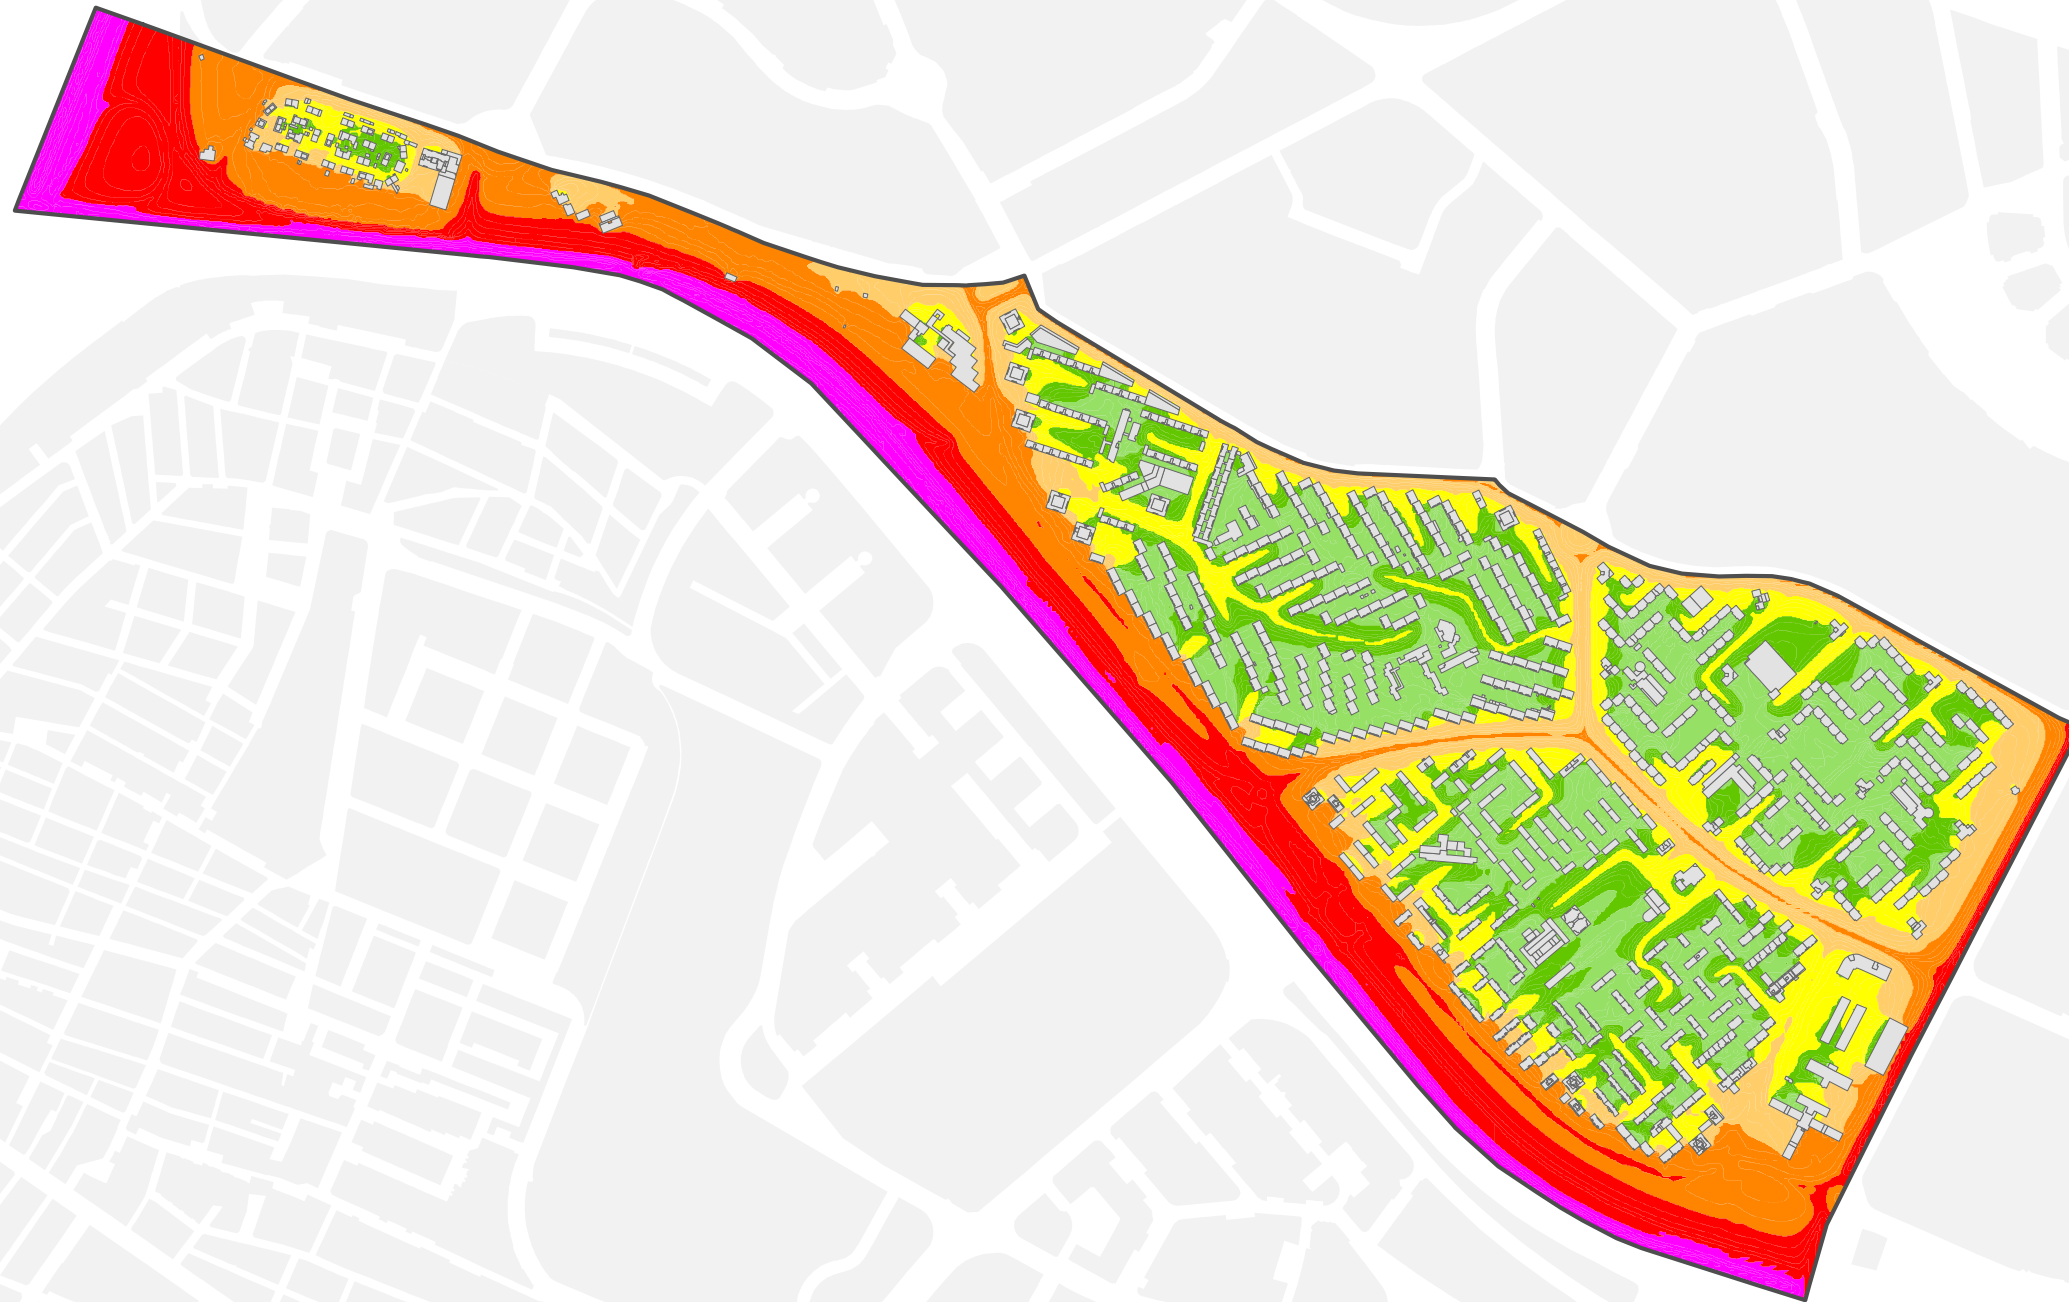

Mapa Estratégico de Ruido de Madrid 2016

14

Moratalaz

Población Expuesta a Niveles Diurnos (L_d)

Barrio	Rango de Exposición Sonora (dBA)	Nº Personas (centenas)
14.5 Fontarrón	< 55	137
	55 - 60	20
	60 - 65	7
	65 - 70	2
	70 - 75	0
	> 75	0

L_d

	< 50 dBA		Edificios
	50 - 55 dBA		Parcelas
	55 - 60 dBA		Barreras Acústicas
	60 - 65 dBA		Límite del Barrio
	65 - 70 dBA		Límite del Distrito
	70 - 75 dBA		Límite del Término Municipal
	> 75 dBA		

Ag_MAD_Madrid_C_Ld_14_5

8_1R_14_5

L_d

Nivel Continuo Equivalente Diurno

1:9.000

Mapa Estratégico de Ruido de Madrid 2016

14

Moratalaz

Población Expuesta a Niveles Vespertinos (L_e)

Barrio	Rango de Exposición Sonora (dBA)	Nº Personas (centenas)
14.5 Fontarrón	< 55	141
	55 - 60	17
	60 - 65	8
	65 - 70	2
	70 - 75	0
	> 75	0

L_e

	< 50 dBA		Edificios
	50 - 55 dBA		Parcelas
	55 - 60 dBA		Barreras Acústicas
	60 - 65 dBA		Límite del Barrio
	65 - 70 dBA		Límite del Distrito
	70 - 75 dBA		Límite del Término Municipal
	> 75 dBA		