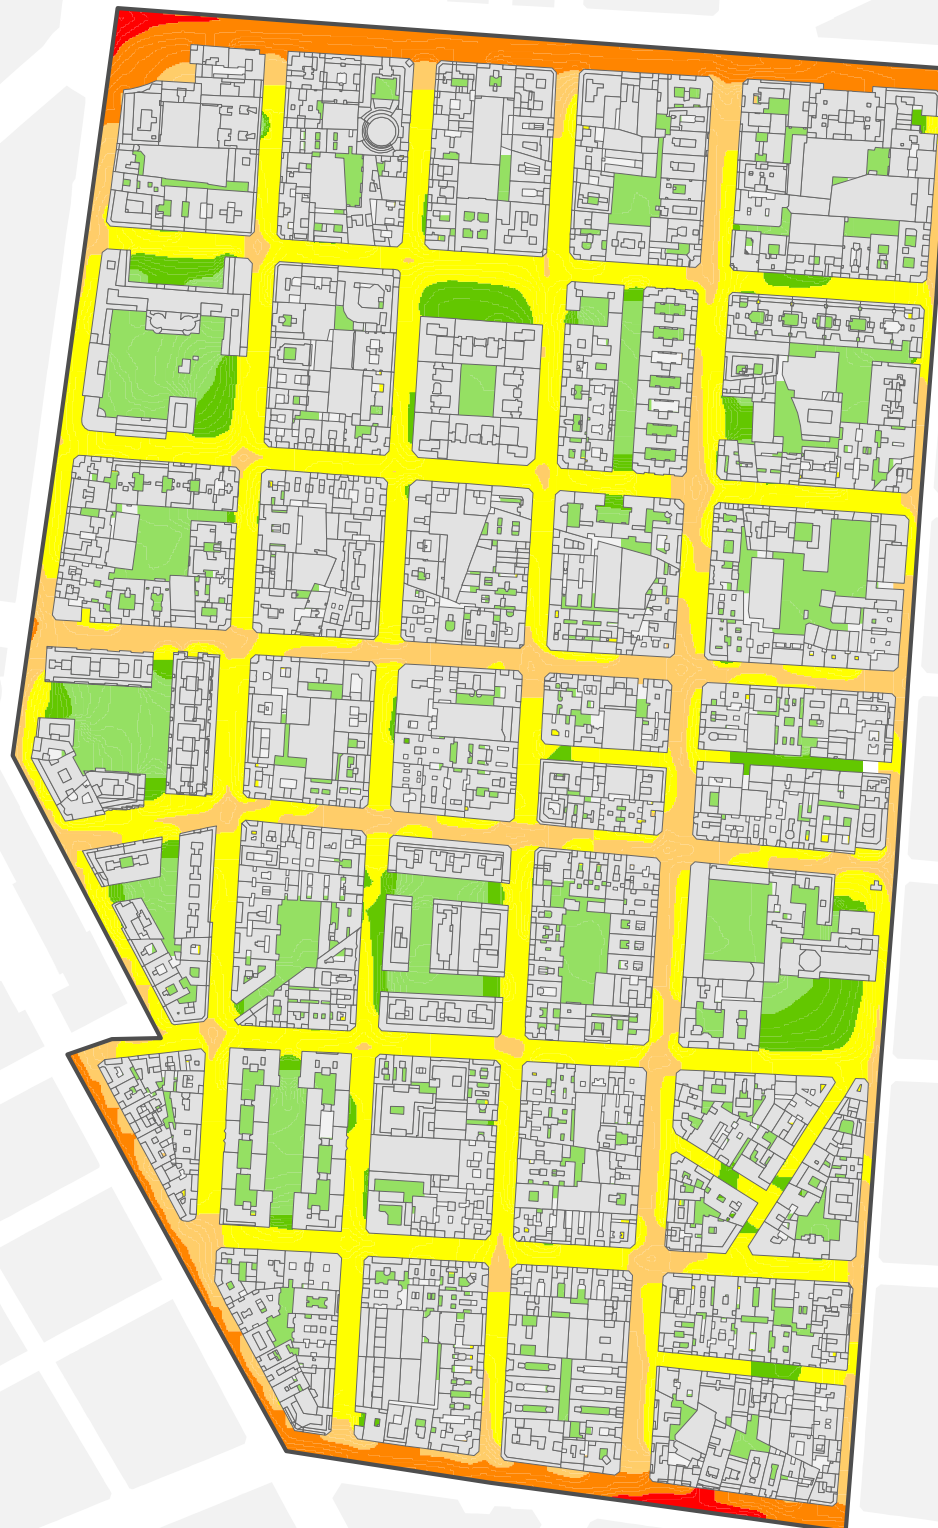

Mapa Estratégico de Ruido de Madrid 2016

07

Chamberí

Población Expuesta a Niveles Nocturnos (L_n)

Barrio	Rango de Exposición Sonora (dBA)	Nº Personas (centenas)
7.1 Gaztambide	< 50	170
	50 - 55	19
	55 - 60	30
	60 - 65	3
	65 - 70	0
	> 70	0

Ag_MAD_Madrid_C_Ln_7_1

8_3R_7_1

L_n

Nivel Continuo Equivalente Nocturno

1:5.000
0 80 160 240 m

L_n

 < 50 dBA	Edificios
 50 - 55 dBA	Parcelas
 55 - 60 dBA	Barreras Acústicas
 60 - 65 dBA	Límite del Barrio
 65 - 70 dBA	Límite del Distrito
 > 70 dBA	Límite del Término Municipal