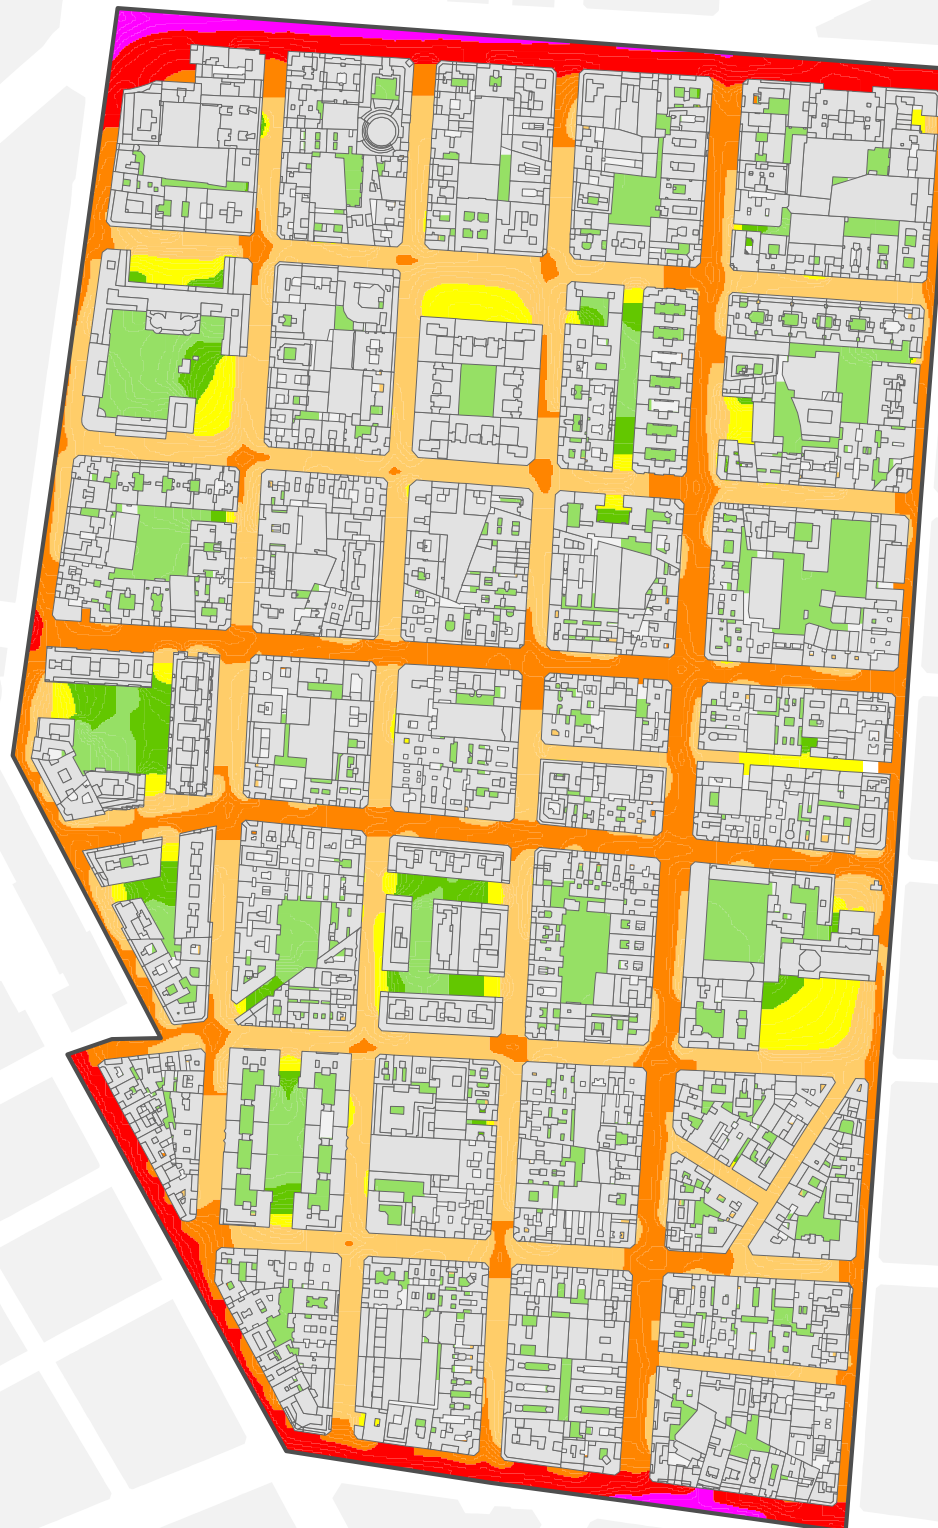

Mapa Estratégico de Ruido de Madrid 2016

07

Chamberí

Población Expuesta a Niveles Diurnos (L_d)

Barrio	Rango de Exposición Sonora (dBA)	Nº Personas (centenas)
7.1 Gaztambide	<55	170
	55 - 60	15
	60 - 65	34
	65 - 70	3
	70 - 75	1
	>75	0

Mapa Estratégico de Ruido de Madrid 2016

07

Chamberí

Población Expuesta a Niveles Vespertinos (L_e)

Barrio	Rango de Exposición Sonora (dBA)	Nº Personas (centenas)
7.1 Gaztambide	< 55	171
	55 - 60	22
	60 - 65	26
	65 - 70	3
	70 - 75	0
	> 75	0