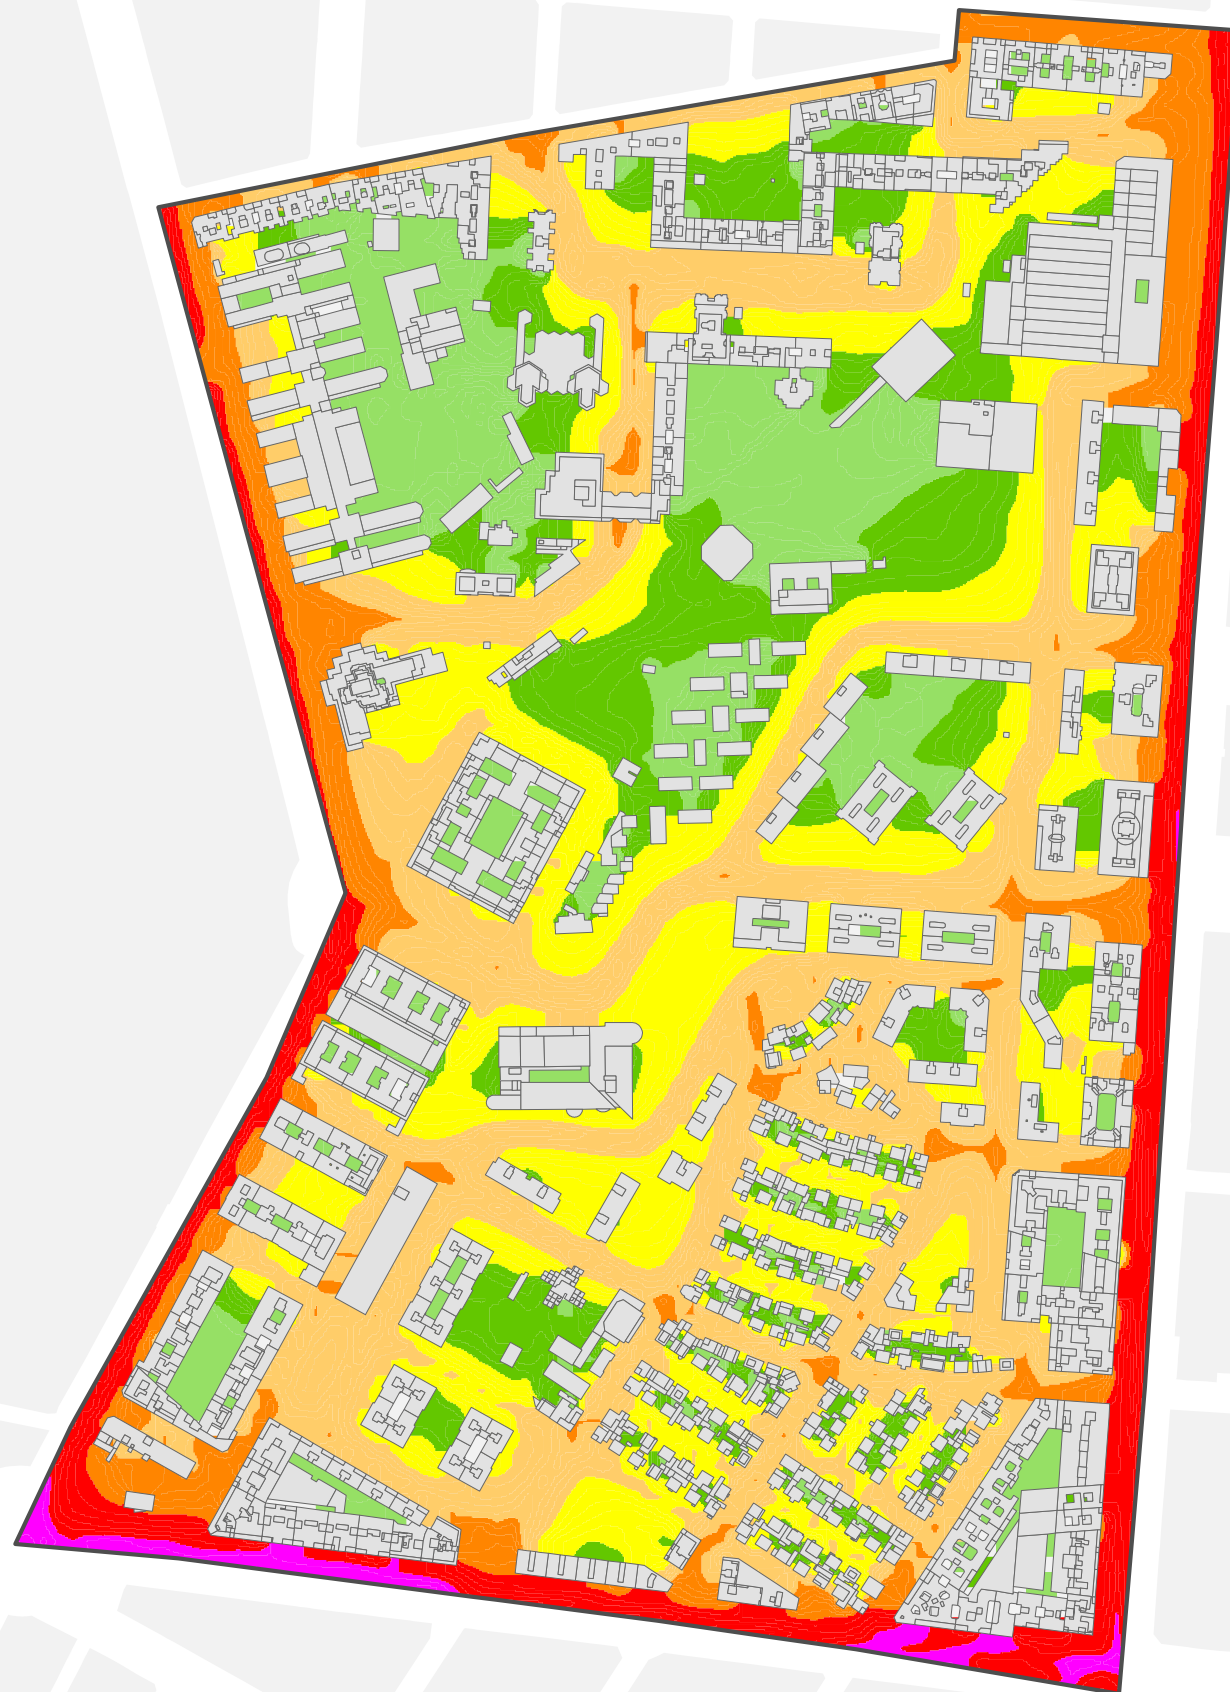

1:5.000

L_n			
	< 50	dBA	Edificios
	50 - 55	dBA	Parcelas
	55 - 60	dBA	Barreras Acústicas
	60 - 65	dBA	Límite del Barrio
	65 - 70	dBA	Límite del Distrito
	> 70	dBA	Límite del Término Municipal

Mapa Estratégico de Ruido de Madrid 2016

03 Retiro

Población Expuesta a Niveles Día-Tarde-Noche (L_{den})

Barrio	Rango de Exposición Sonora (dBA)	Nº Personas (centenas)
3.6 Niño Jesús	< 55	97
	55 - 60	28
	60 - 65	16
	65 - 70	9
	70 - 75	2
	> 75	0

Ag_MAD_Madrid_C_Lden_3_6

8_4R_3_6

L_{den}

Nivel Continuo Equivalente Día - Tarde - Noche

1:5.000

L_{den}

- < 50 dBA
- 50 - 55 dBA
- 55 - 60 dBA
- 60 - 65 dBA
- 65 - 70 dBA
- 70 - 75 dBA
- > 75 dBA
- Edificios
- Parcelas
- Barreras Acústicas
- Límite del Barrio
- Límite del Distrito
- Límite del Término Municipal