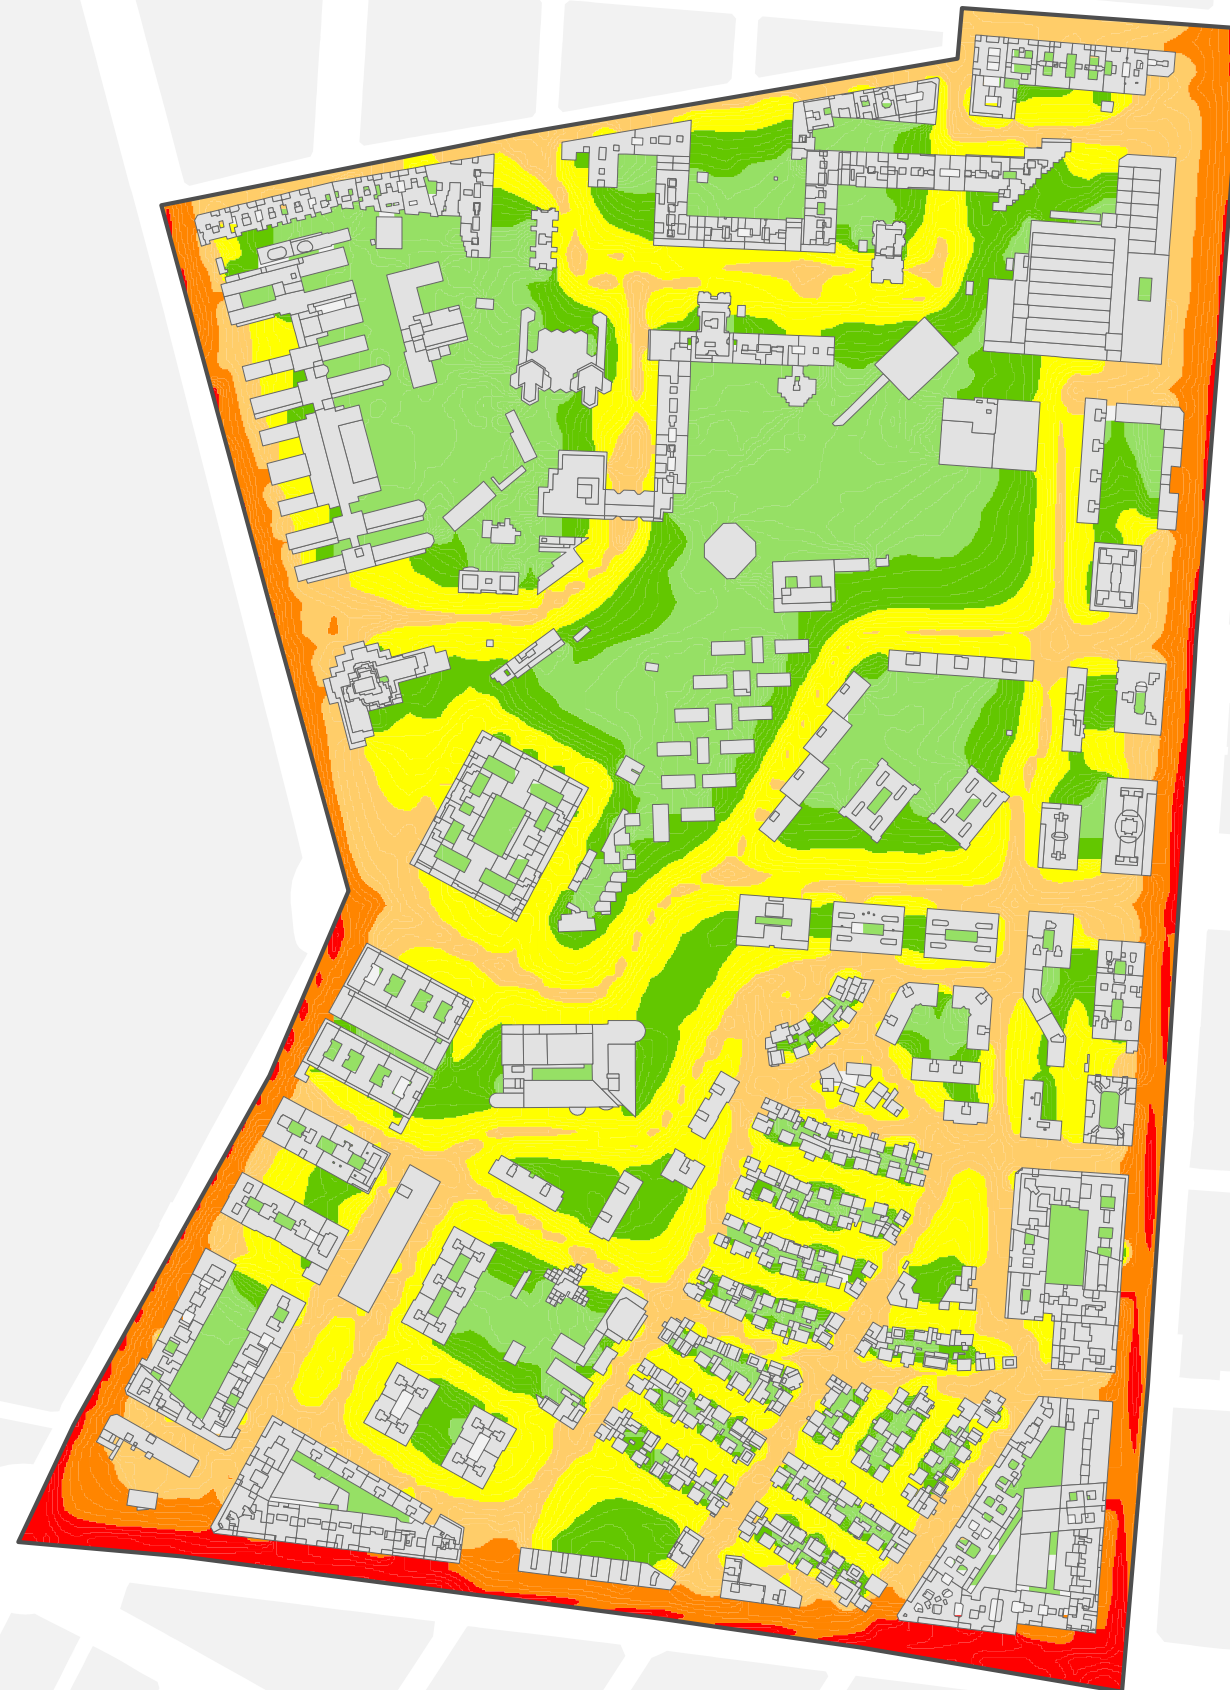

Mapa Estratégico de Ruido de Madrid 2016

03 Retiro

Población Expuesta a Niveles Diurnos (L_d)

Barrio	Rango de Exposición Sonora (dBA)	Nº Personas (centenas)
3.6 Niño Jesús	< 55	112
	55 - 60	26
	60 - 65	10
	65 - 70	4
	70 - 75	0
	> 75	0

Ag_MAD_Madrid_C_Ld_3_6

8_1R_3_6

L_d

Nivel Continuo Equivalente Diurno

1:5.000

L_d

- < 50 dBA
- 50 - 55 dBA
- 55 - 60 dBA
- 60 - 65 dBA
- 65 - 70 dBA
- 70 - 75 dBA
- > 75 dBA
- Edificios
- Parcelas
- Barreras Acústicas
- Límite del Barrio
- Límite del Distrito
- Límite del Término Municipal

Mapa Estratégico de Ruido de Madrid 2016

03 Retiro

Población Expuesta a Niveles Vespertinos (L_e)

Barrio	Rango de Exposición Sonora (dBA)	Nº Personas (centenas)
3.6 Niño Jesús	< 55	116
	55 - 60	24
	60 - 65	10
	65 - 70	3
	70 - 75	0
	> 75	0