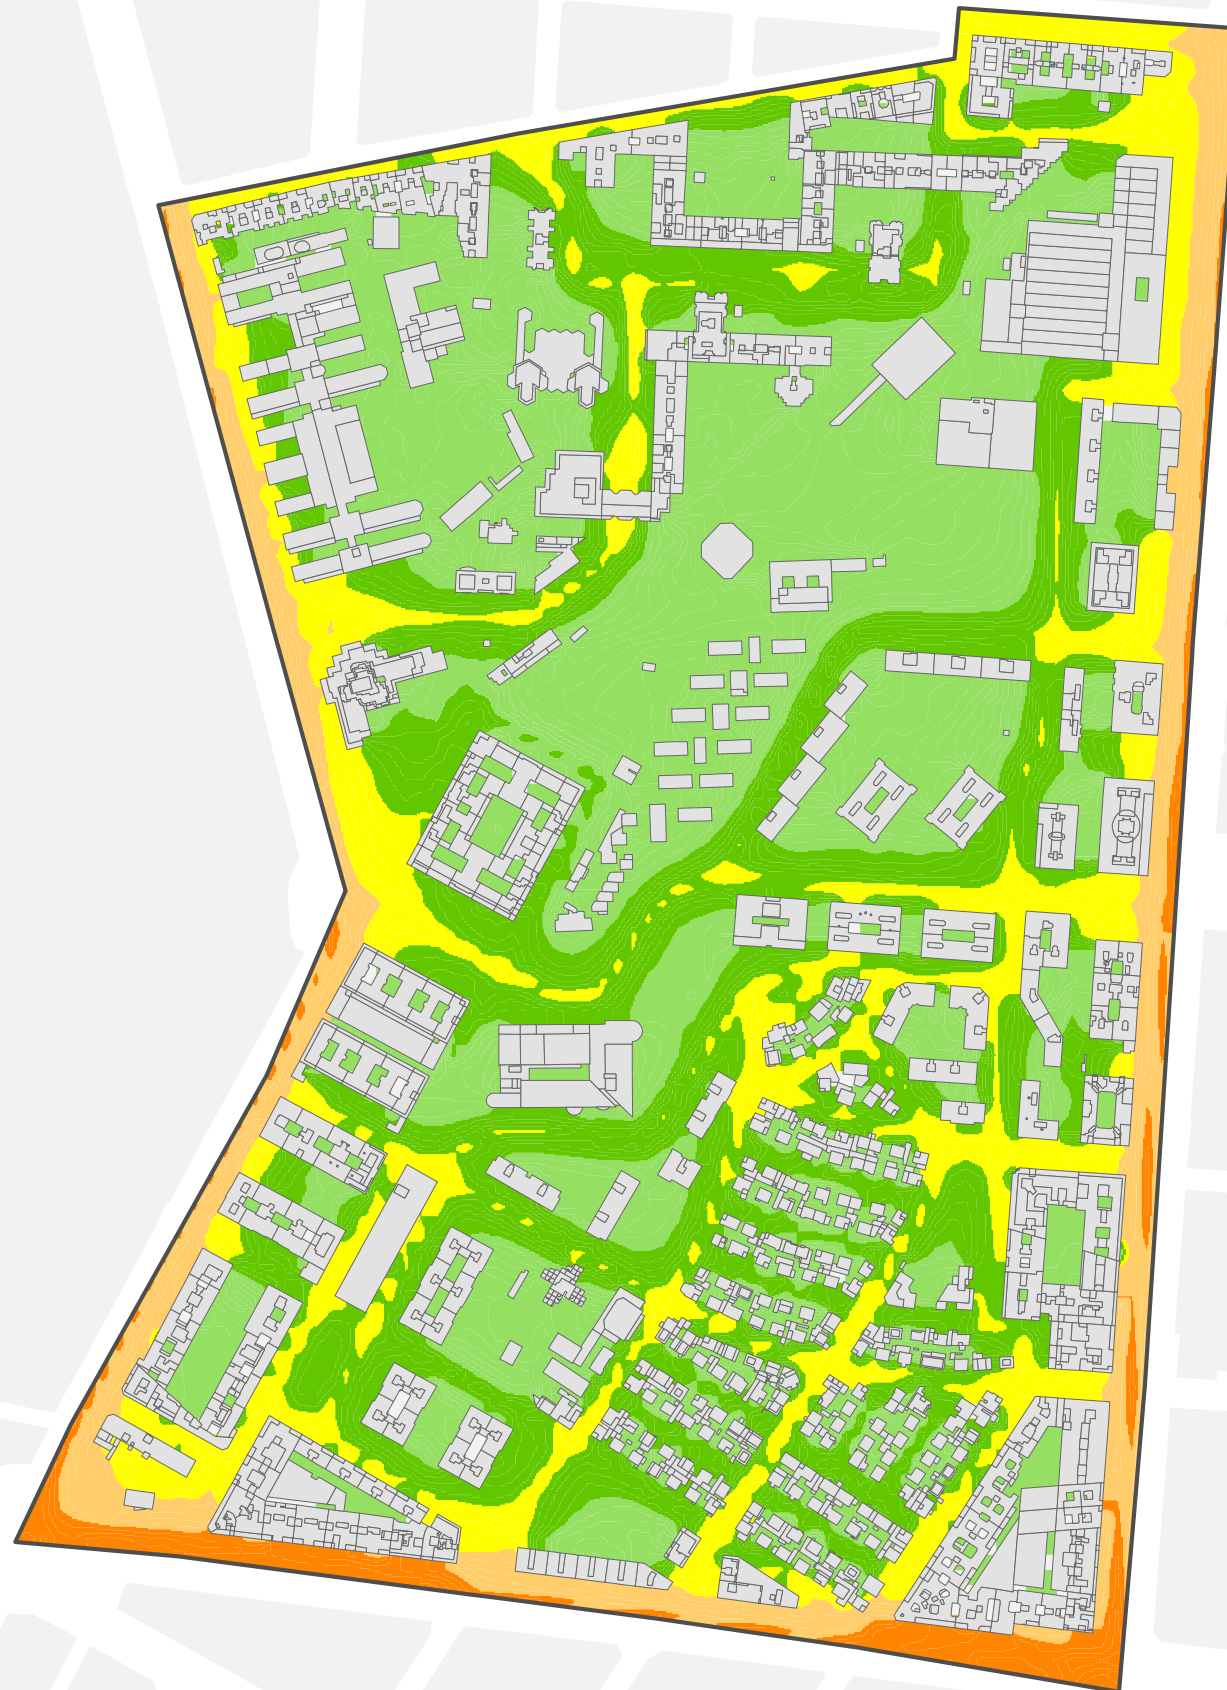

Mapa Estratégico de Ruido de Madrid 2016

03 Retiro

Población Expuesta a Niveles Nocturnos (L_n)

Barrio	Rango de Exposición Sonora (dBA)	Nº Personas (centenas)
3.6 Niño Jesús	< 50	115
	50 - 55	23
	55 - 60	9
	60 - 65	4
	65 - 70	0
	> 70	0

Ag_MAD_Madrid_C_Ln_3_6

8_3R_3_6

L_n

Nivel Continuo Equivalente Nocturno

1:5.000

L_n			
	< 50	dBA	Edificios
	50 - 55	dBA	Parcelas
	55 - 60	dBA	Barreras Acústicas
	60 - 65	dBA	Límite del Barrio
	65 - 70	dBA	Límite del Distrito
	> 70	dBA	Límite del Término Municipal