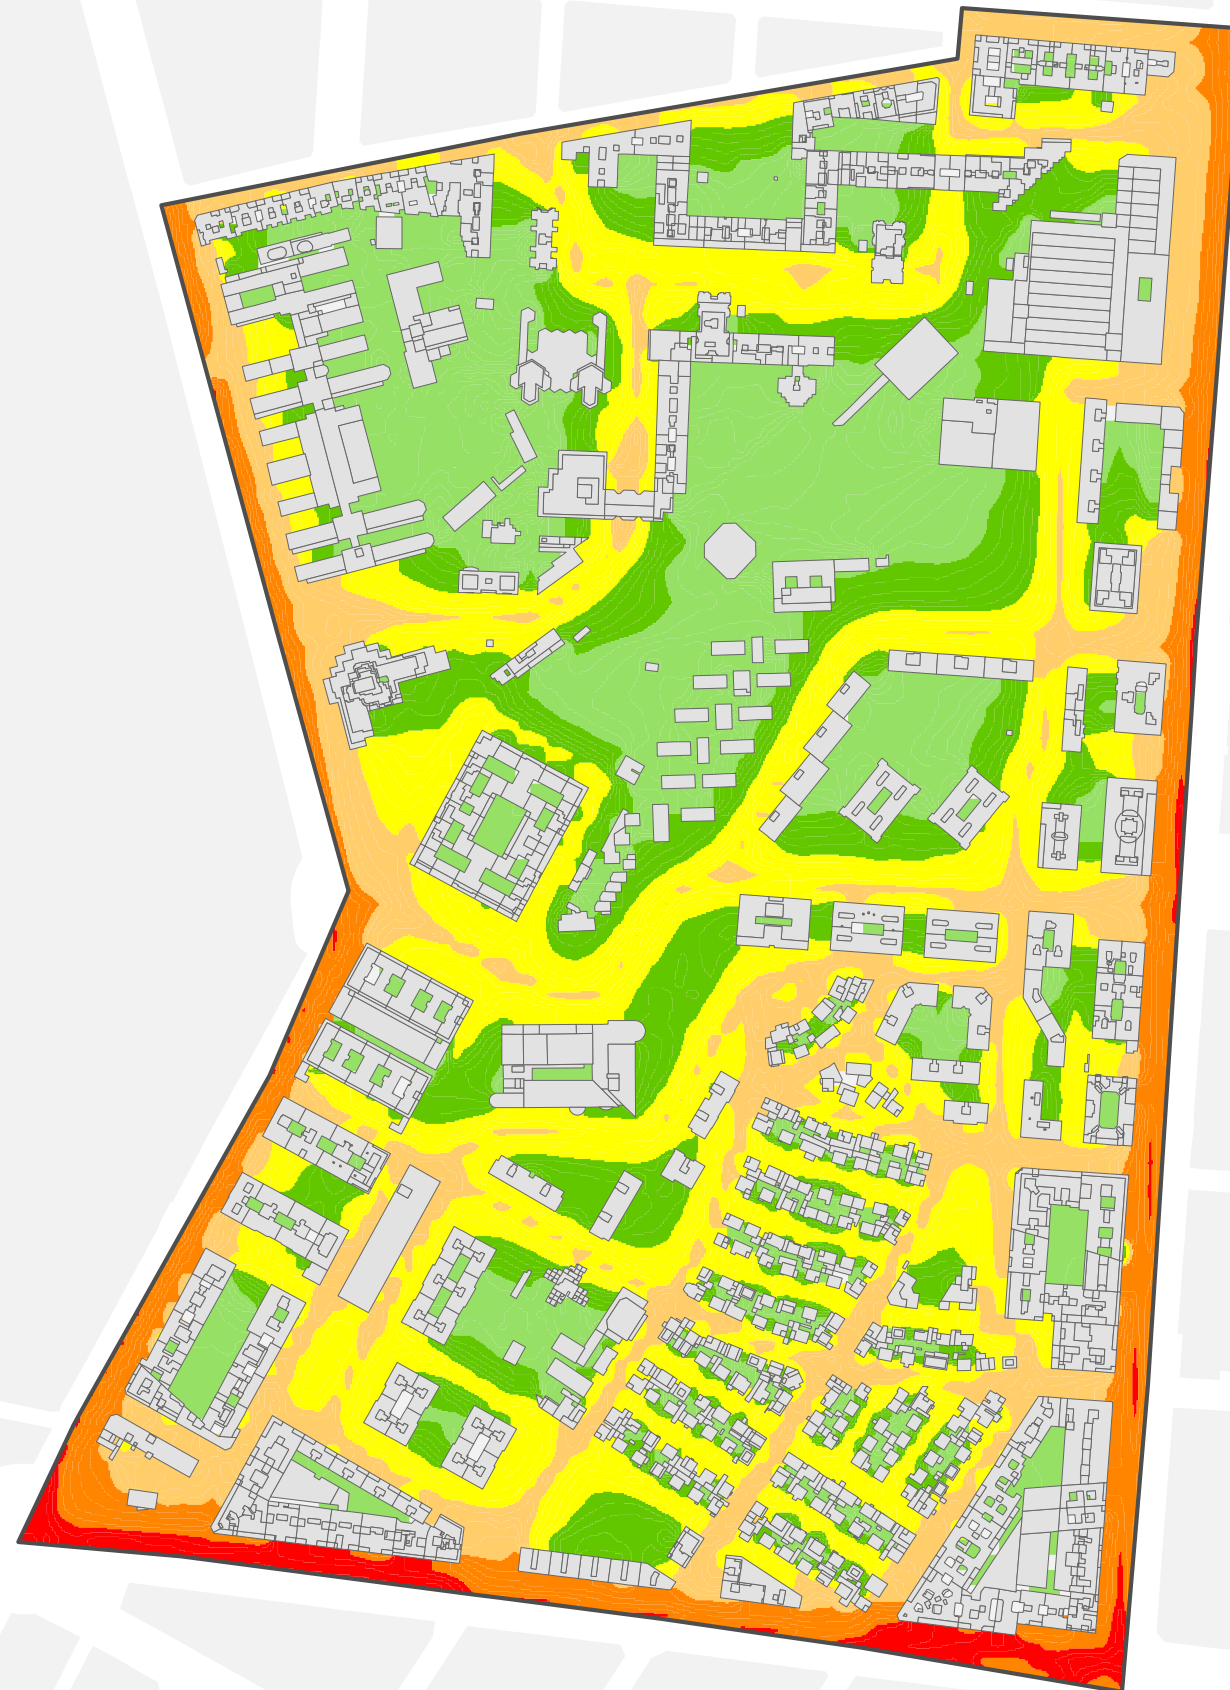

Mapa Estratégico de Ruido de Madrid 2016

03 Retiro

Población Expuesta a Niveles Diurnos (L_d)

Barrio	Rango de Exposición Sonora (dBA)	Nº Personas (centenas)
3.6 Niño Jesús	< 55	112
	55 - 60	26
	60 - 65	10
	65 - 70	4
	70 - 75	0
	> 75	0

Ag_MAD_Madrid_C_Ld_3_6

8_1R_3_6

L_d

Nivel Continuo Equivalente Diurno

1:5.000

L_d

- < 50 dBA
- 50 - 55 dBA
- 55 - 60 dBA
- 60 - 65 dBA
- 65 - 70 dBA
- 70 - 75 dBA
- > 75 dBA
- Edificios
- Parcelas
- Barreras Acústicas
- Límite del Barrio
- Límite del Distrito
- Límite del Término Municipal

Mapa Estratégico de Ruido de Madrid 2016

03 Retiro

Población Expuesta a Niveles Vespertinos (L_e)

Barrio	Rango de Exposición Sonora (dBA)	Nº Personas (centenas)
3.6 Niño Jesús	< 55	116
	55 - 60	24
	60 - 65	10
	65 - 70	3
	70 - 75	0
	> 75	0