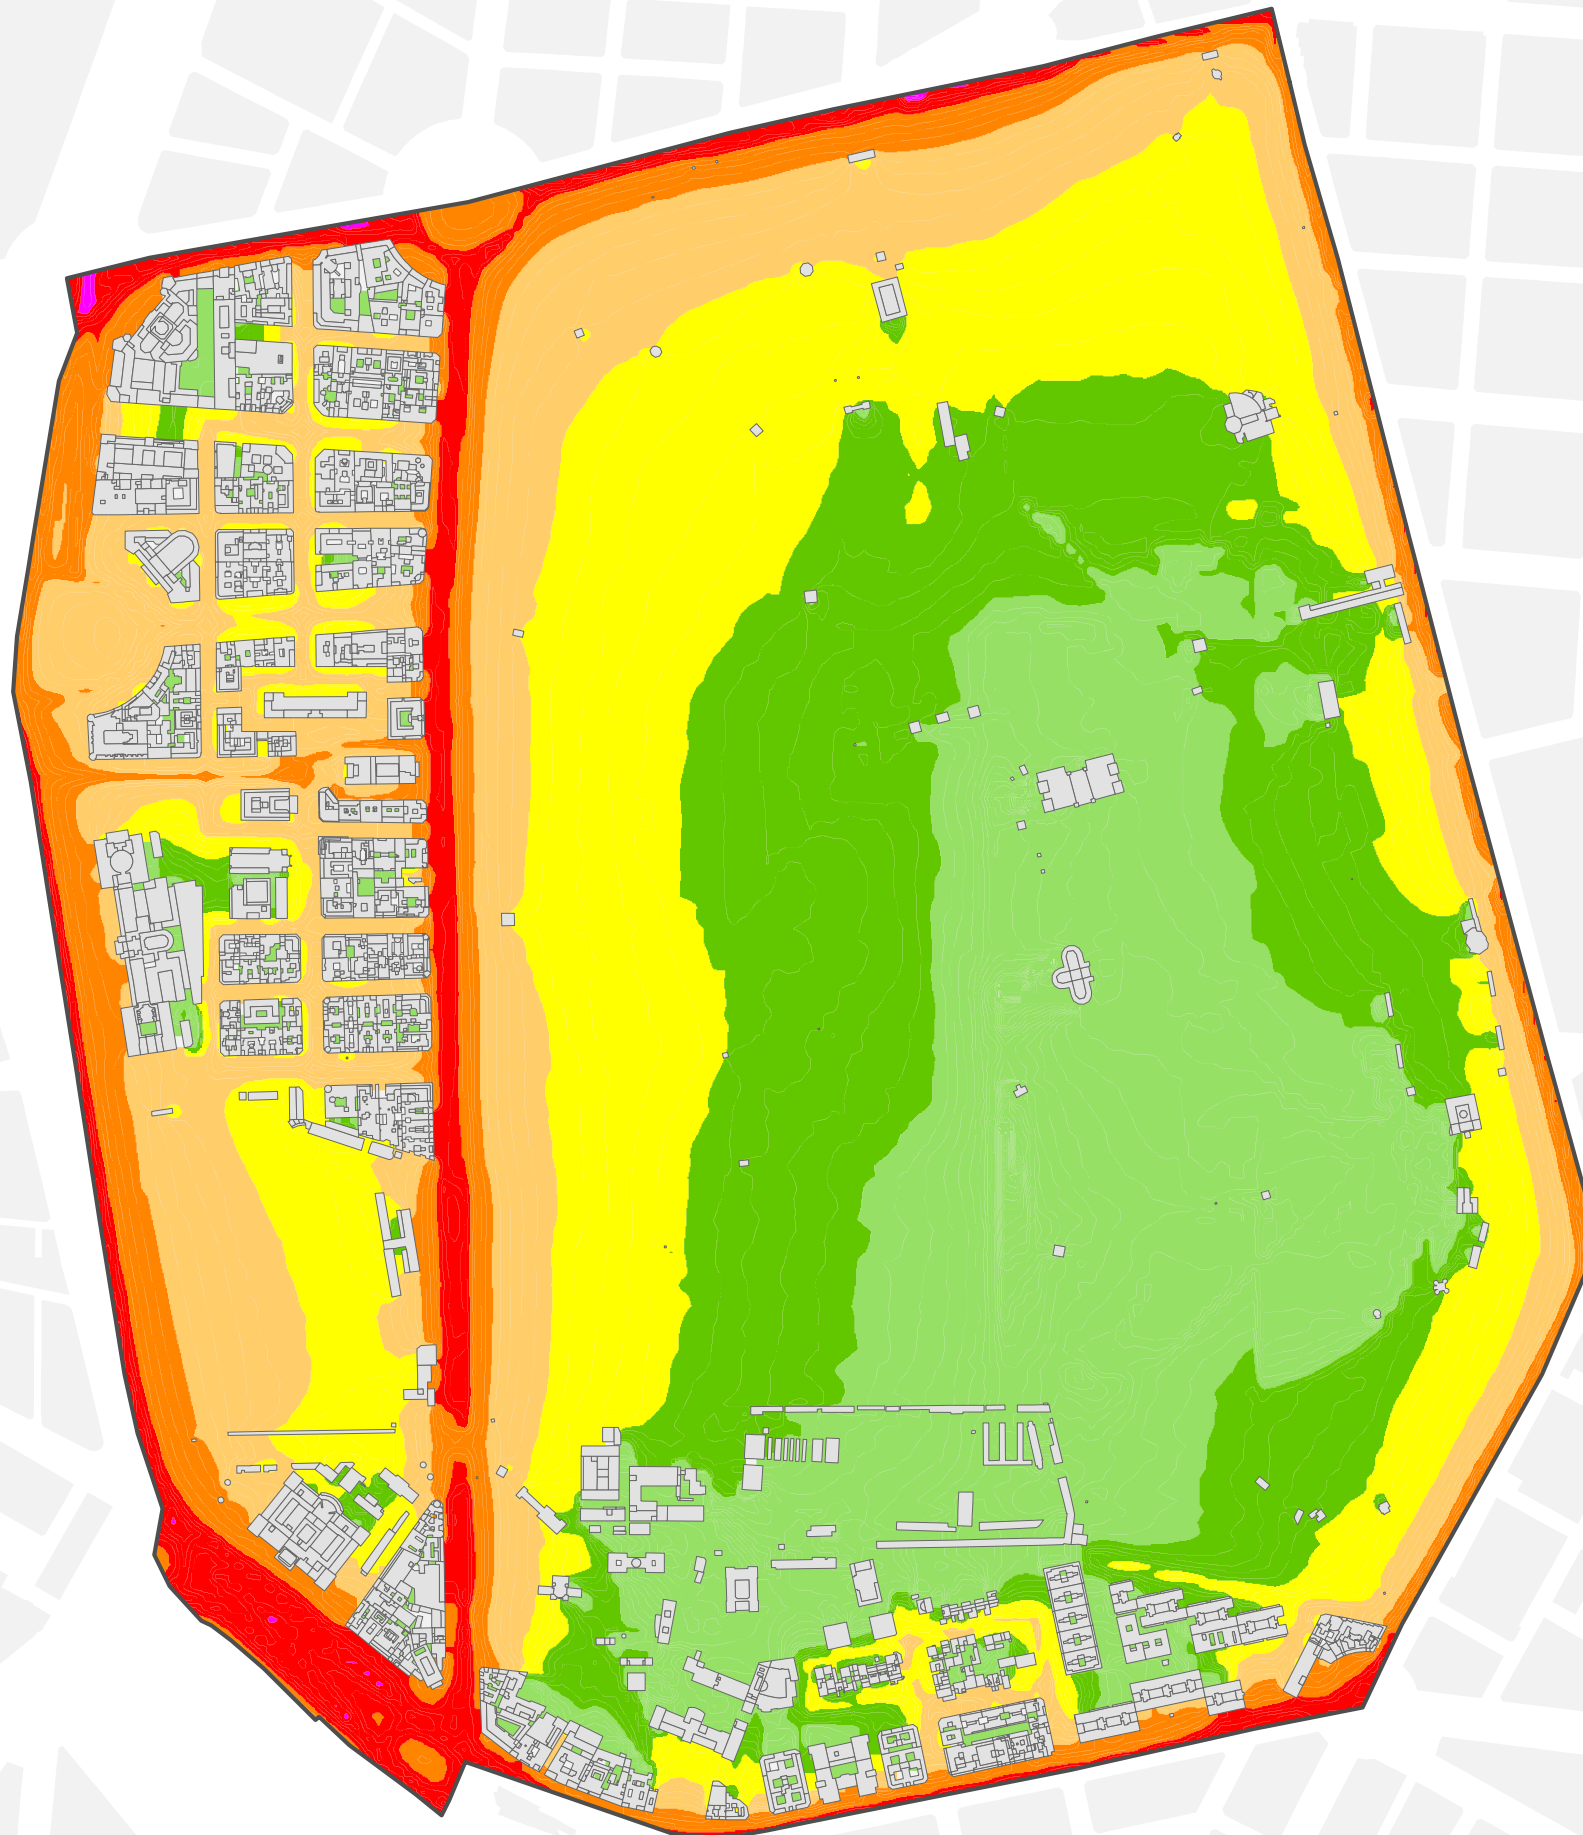

Mapa Estratégico de Ruido de Madrid 2016

03

Retiro

Población Expuesta a Niveles Diurnos (L_d)

Barrio	Rango de Exposición Sonora (dBA)	Nº Personas (centenas)
3.5 Jerónimos	< 55	52
	55 - 60	9
	60 - 65	6
	65 - 70	4
	70 - 75	0
	> 75	0

Ag_MAD_Madrid_C_Ld_3_5

8_1R_3_5

L_d

Nivel Continuo Equivalente Diurno

1:7.000

L_d

- < 50 dBA
- 50 - 55 dBA
- 55 - 60 dBA
- 60 - 65 dBA
- 65 - 70 dBA
- 70 - 75 dBA
- > 75 dBA
- Edificios
- Parcelas
- Barreras Acústicas
- Límite del Barrio
- Límite del Distrito
- Límite del Término Municipal

Mapa Estratégico de Ruido de Madrid 2016

03

Retiro

Población Expuesta a Niveles Vespertinos (L_e)

Barrio	Rango de Exposición Sonora (dBA)	Nº Personas (centenas)
3.5 Jerónimos	< 55	53
	55 - 60	9
	60 - 65	6
	65 - 70	3
	70 - 75	0
	> 75	0