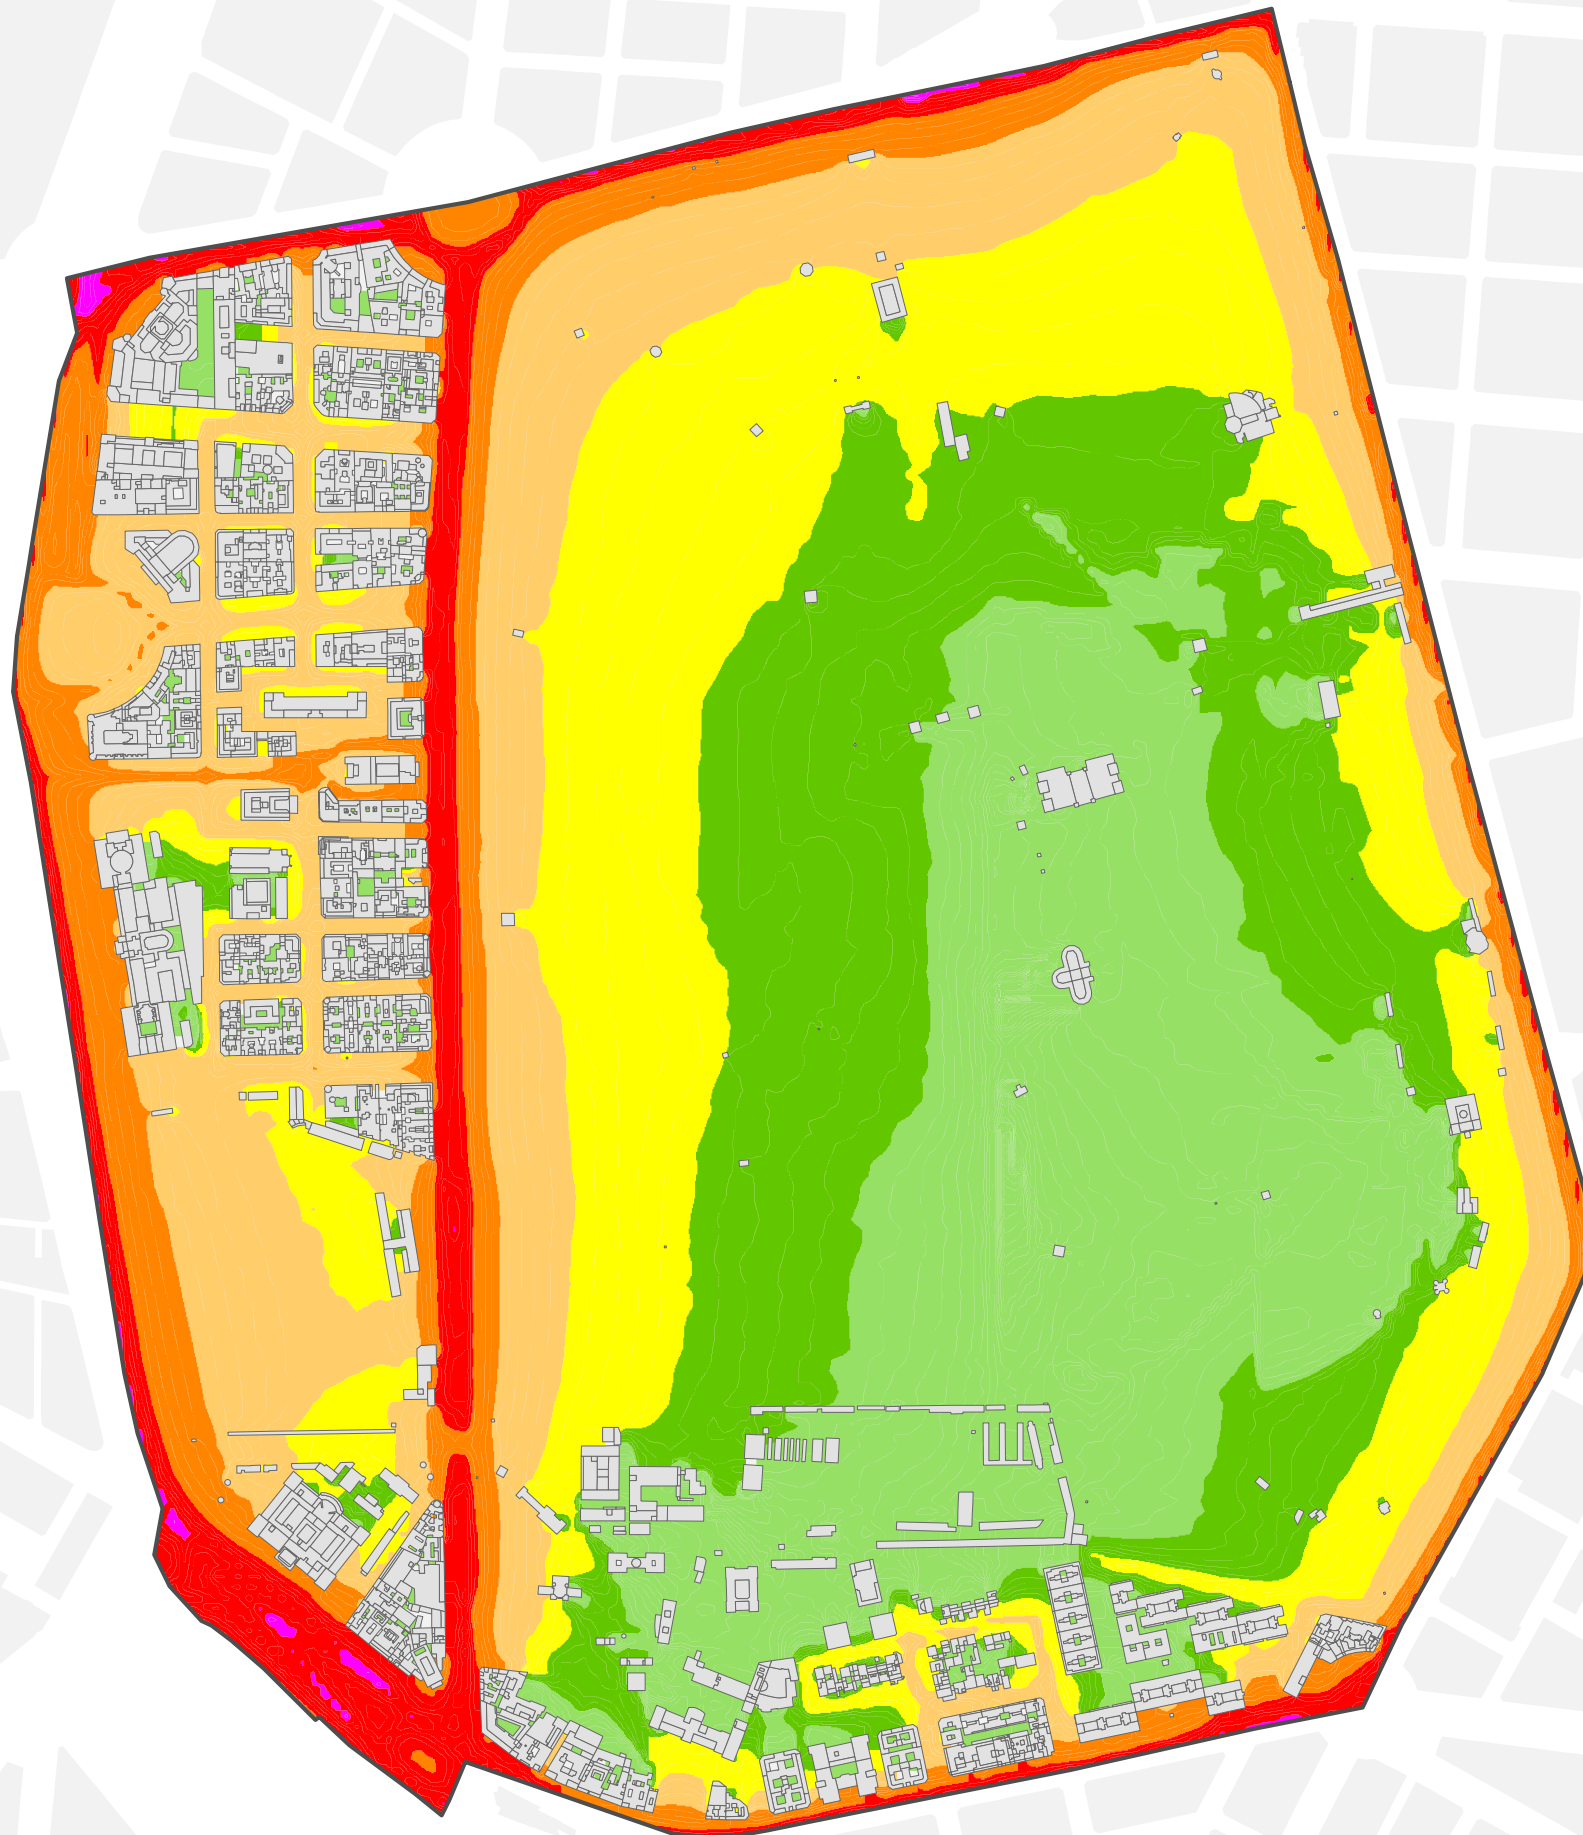

Mapa Estratégico de Ruido de Madrid 2016

03

Retiro

Población Expuesta a Niveles Diurnos (L_d)

Barrio	Rango de Exposición Sonora (dBA)	Nº Personas (centenas)
3.5 Jerónimos	< 55	52
	55 - 60	9
	60 - 65	6
	65 - 70	4
	70 - 75	0
	> 75	0

Ag_MAD_Madrid_C_Ld_3_5

8_1R_3_5

L_d

Nivel Continuo Equivalente Diurno

1:7.000

L_d

- < 50 dBA
- 50 - 55 dBA
- 55 - 60 dBA
- 60 - 65 dBA
- 65 - 70 dBA
- 70 - 75 dBA
- > 75 dBA
- Edificios
- Parcelas
- Barreras Acústicas
- Límite del Barrio
- Límite del Distrito
- Límite del Término Municipal

Mapa Estratégico de Ruido de Madrid 2016

03

Retiro

Población Expuesta a Niveles Vespertinos (L_e)

Barrio	Rango de Exposición Sonora (dBA)	Nº Personas (centenas)
3.5 Jerónimos	< 55	53
	55 - 60	9
	60 - 65	6
	65 - 70	3
	70 - 75	0
	> 75	0