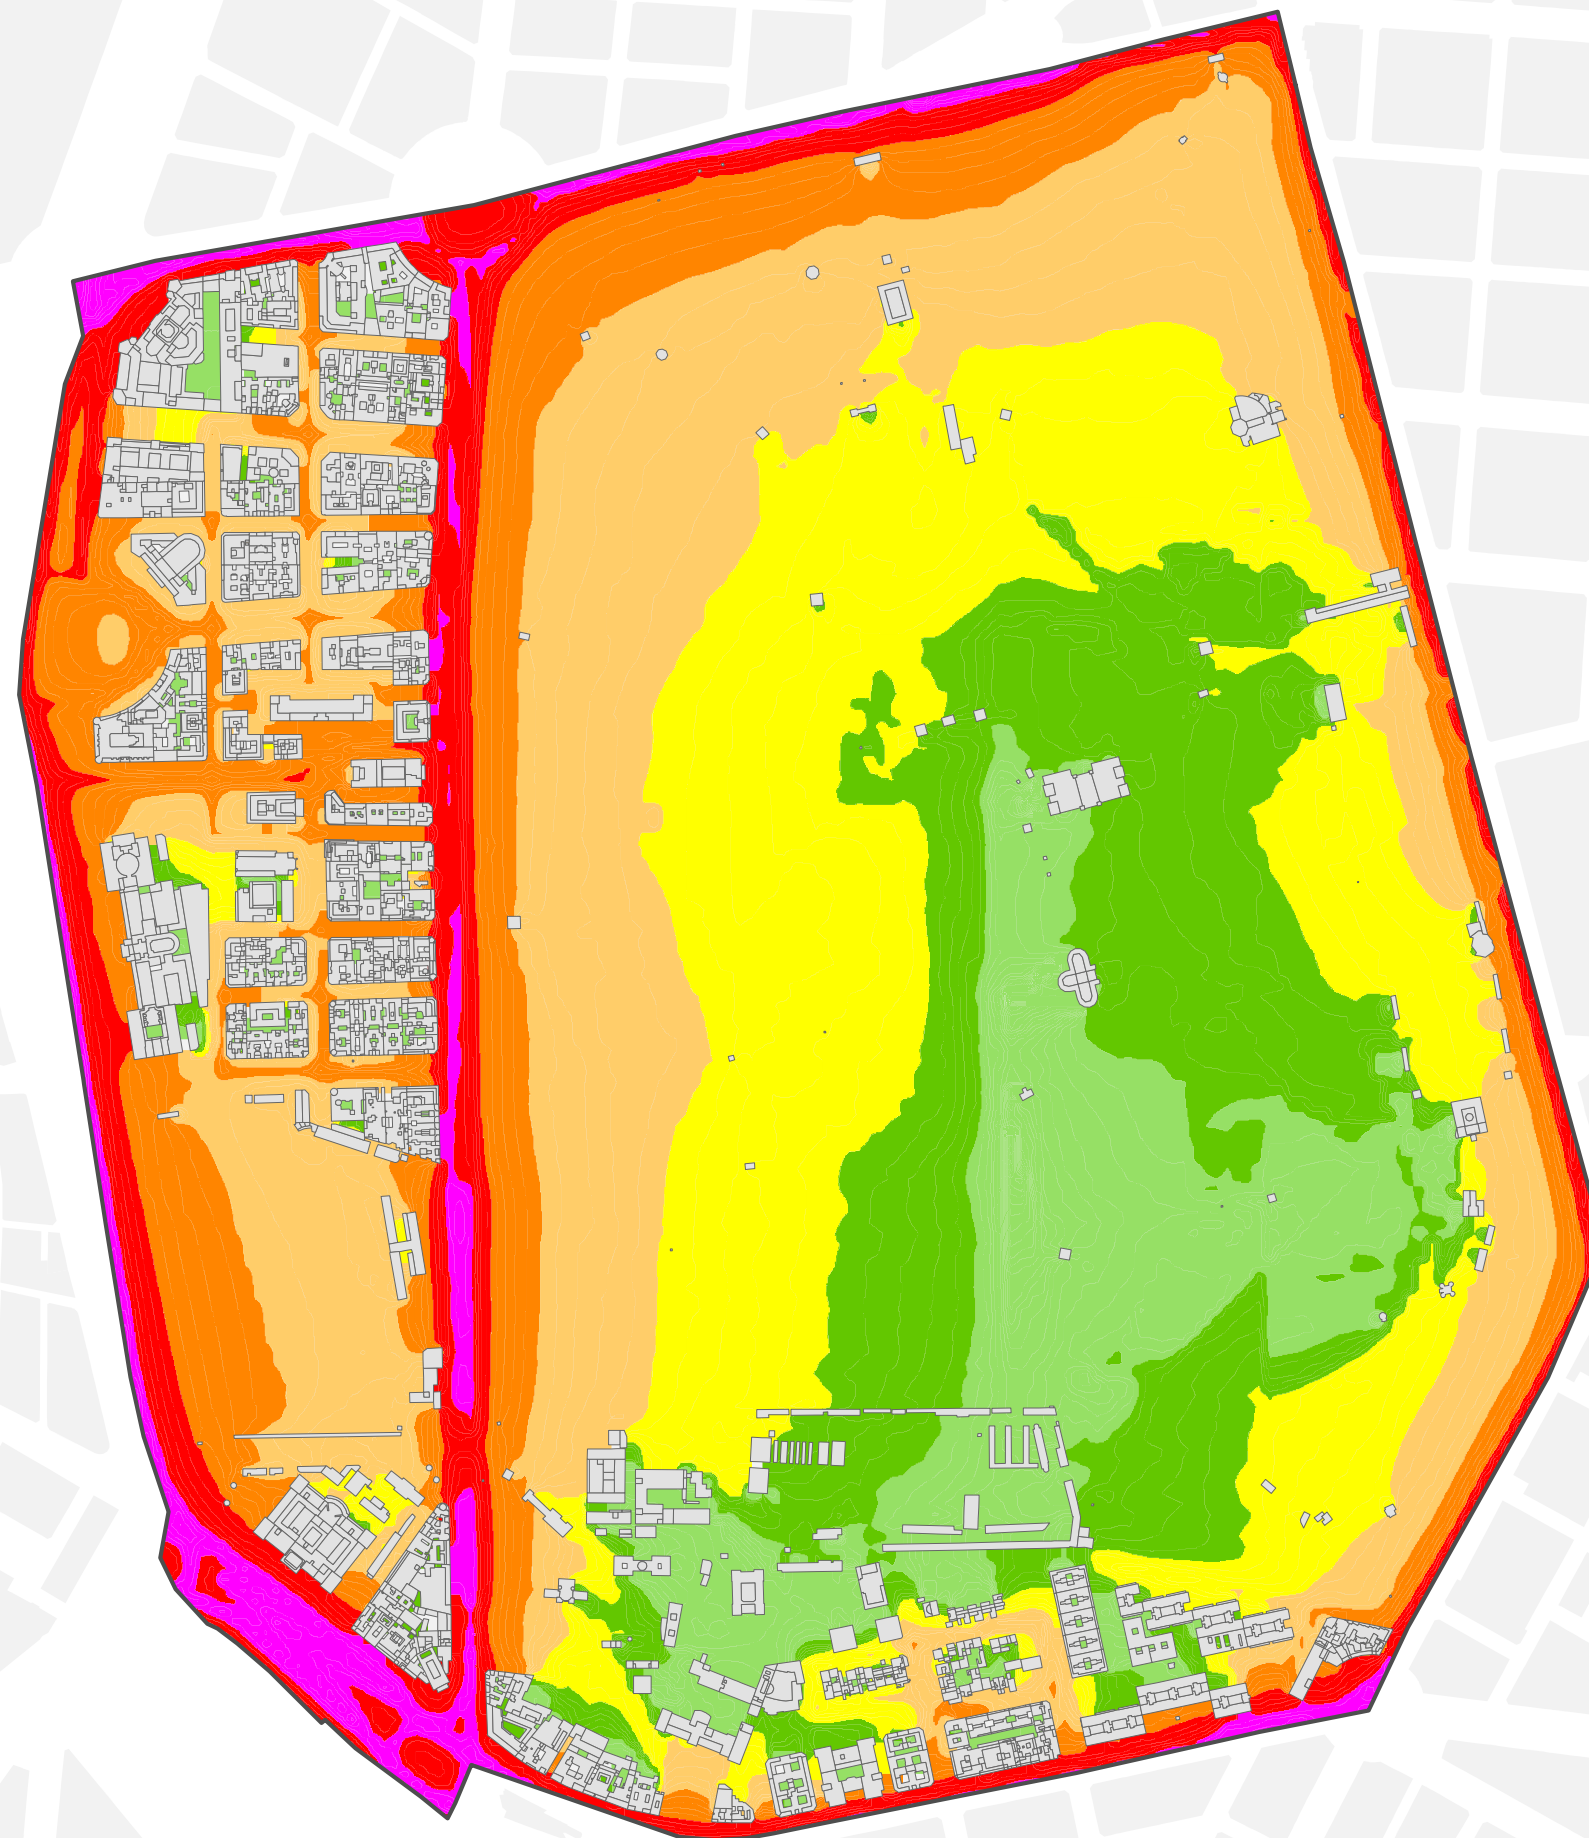

Mapa Estratégico de Ruido de Madrid 2016

03 Retiro

Población Expuesta a Niveles Nocturnos (L_n)

Barrio	Rango de Exposición Sonora (dBA)	Nº Personas (centenas)
3.5 Jerónimos	< 50	52
	50 - 55	10
	55 - 60	5
	60 - 65	4
	65 - 70	0
	> 70	0

Ag_MAD_Madrid_C_Ln_3_5

8_3R_3_5

L_n

Nivel Continuo Equivalente Nocturno

1:7.000

- L_n
- < 50 dBA
 - 50 - 55 dBA
 - 55 - 60 dBA
 - 60 - 65 dBA
 - 65 - 70 dBA
 - > 70 dBA
- Edificios
 - Parcelas
 - Barreras Acústicas
 - Límite del Barrio
 - Límite del Distrito
 - Límite del Término Municipal

Mapa Estratégico de Ruido de Madrid 2016

03

Retiro

Población Expuesta a Niveles Día-Tarde-Noche (L_{den})

Barrio	Rango de Exposición Sonora (dBA)	Nº Personas (centenas)
3.5 Jerónimos	< 55	49
	55 - 60	6
	60 - 65	8
	65 - 70	6
	70 - 75	1
	> 75	0

Ag_MAD_Madrid_C_Lden_3_5

8_4R_3_5

L_{den}

Nivel Continuo Equivalente Día - Tarde - Noche

1:7.000

L_{den}

- < 50 dBA
- 50 - 55 dBA
- 55 - 60 dBA
- 60 - 65 dBA
- 65 - 70 dBA
- 70 - 75 dBA
- > 75 dBA
- Edificios
- Parcelas
- Barreras Acústicas
- Límite del Barrio
- Límite del Distrito
- Límite del Término Municipal