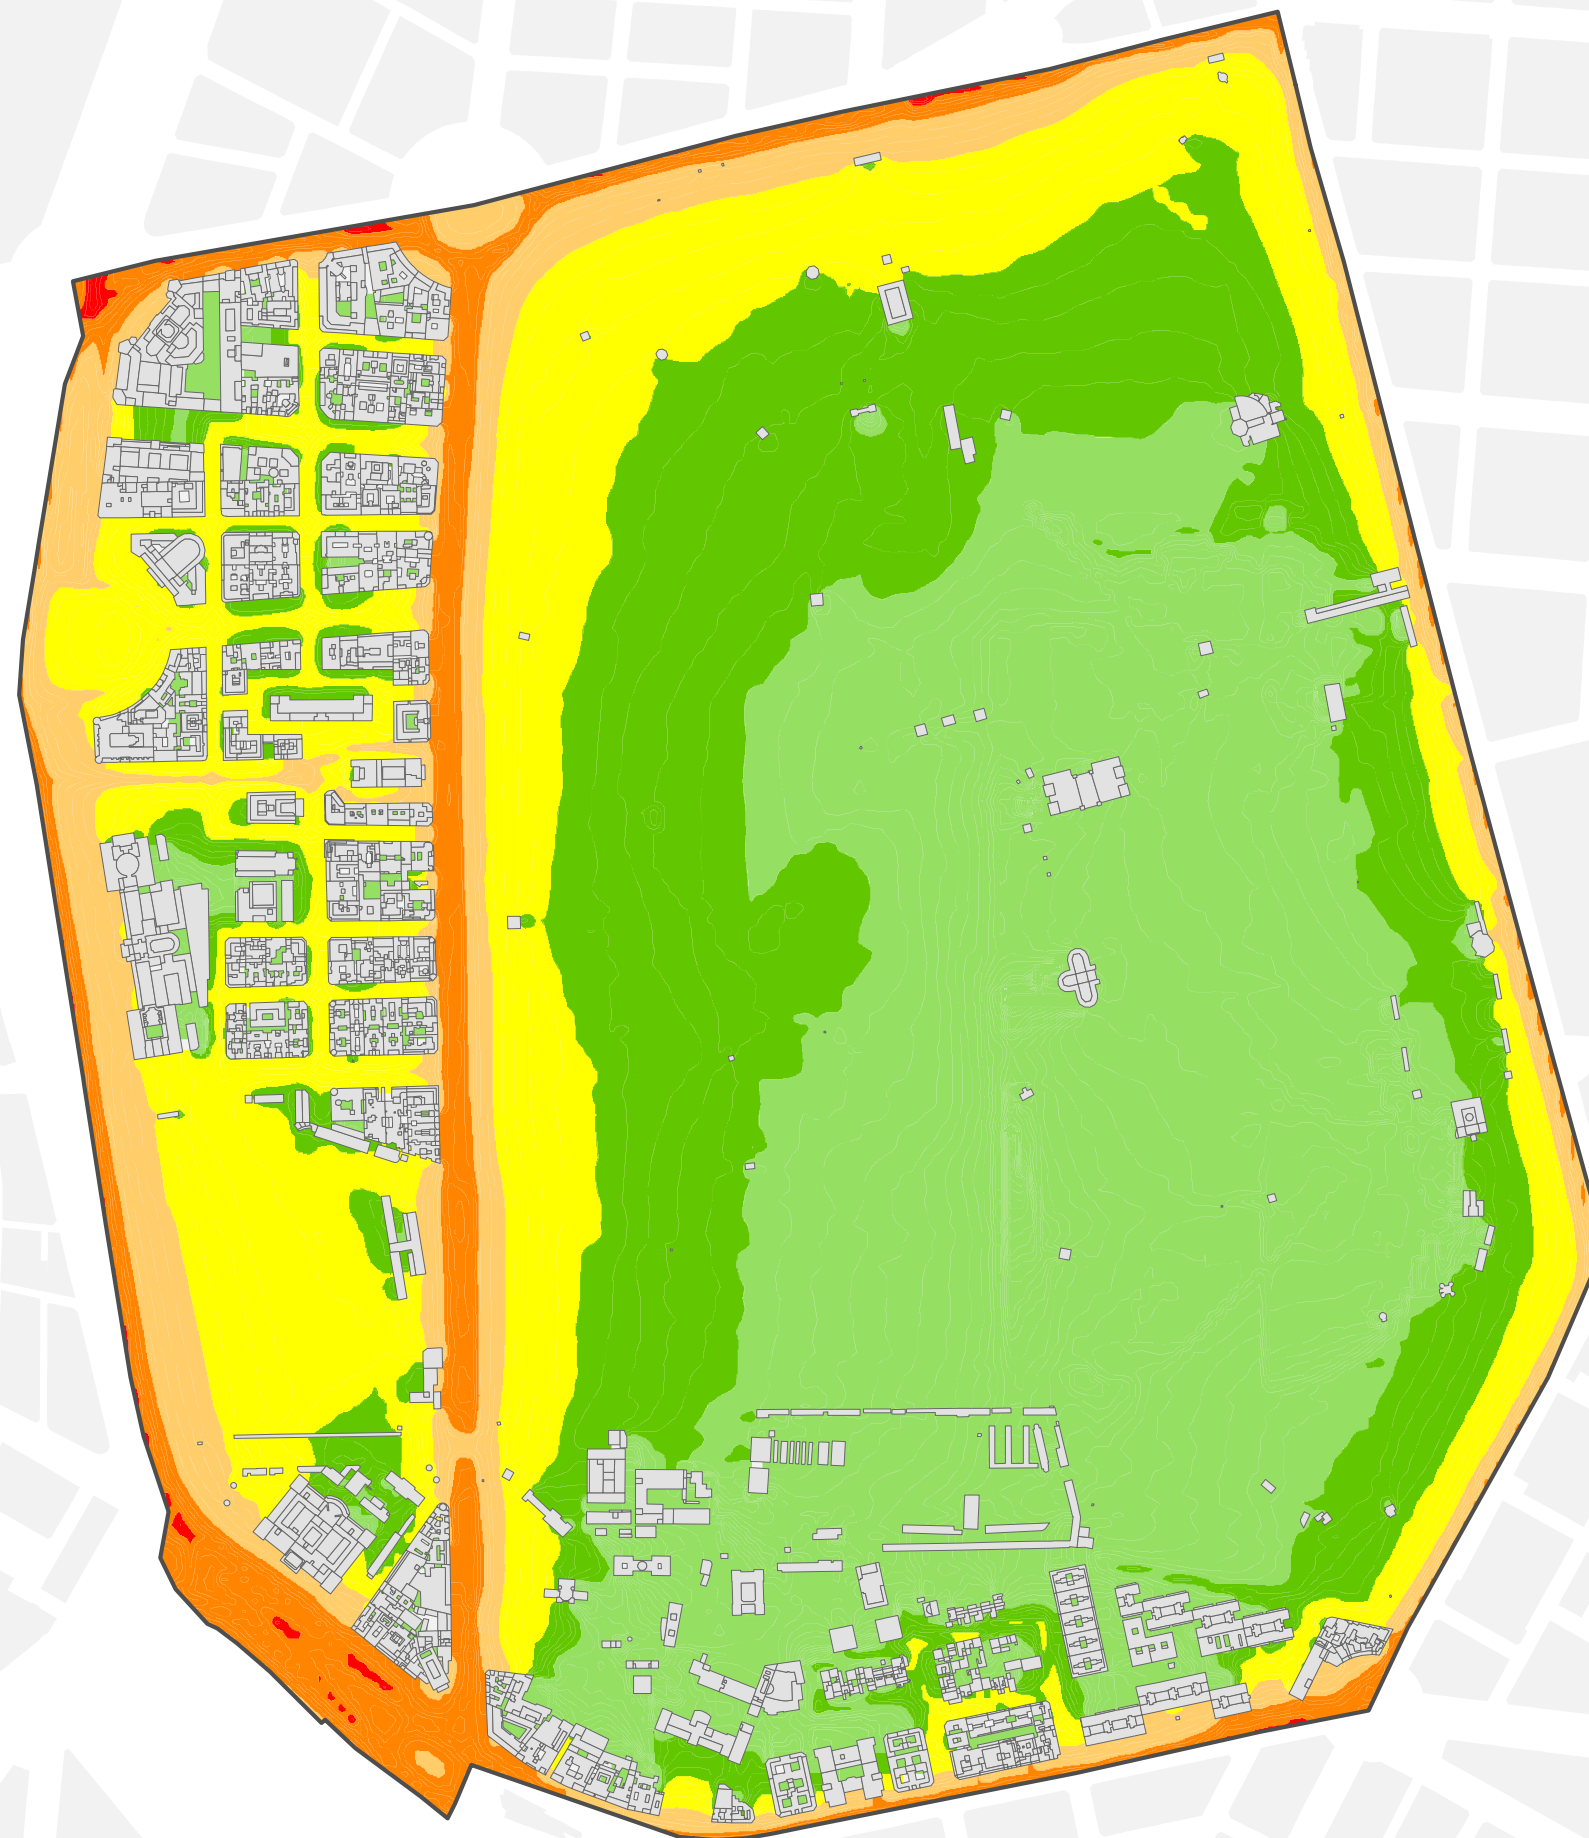

Mapa Estratégico de Ruido de Madrid 2016

03

Retiro

Población Expuesta a Niveles Vespertinos (L_e)

Barrio	Rango de Exposición Sonora (dBA)	Nº Personas (centenas)
3.5 Jerónimos	< 55	53
	55 - 60	9
	60 - 65	6
	65 - 70	3
	70 - 75	0
	> 75	0

Ag_MAD_Madrid_C_Le_3_5

8_2R_3_5

L_e

Nivel Continuo Equivalente Vespertino

1:7.000

L_e

- < 50 dBA
- 50 - 55 dBA
- 55 - 60 dBA
- 60 - 65 dBA
- 65 - 70 dBA
- 70 - 75 dBA
- > 75 dBA
- Edificios
- Parcelas
- Barreras Acústicas
- Límite del Barrio
- Límite del Distrito
- Límite del Término Municipal

Mapa Estratégico de Ruido de Madrid 2016

03 Retiro

Población Expuesta a Niveles Nocturnos (L_n)

Barrio	Rango de Exposición Sonora (dBA)	Nº Personas (centenas)
3.5 Jerónimos	< 50	52
	50 - 55	10
	55 - 60	5
	60 - 65	4
	65 - 70	0
	> 70	0