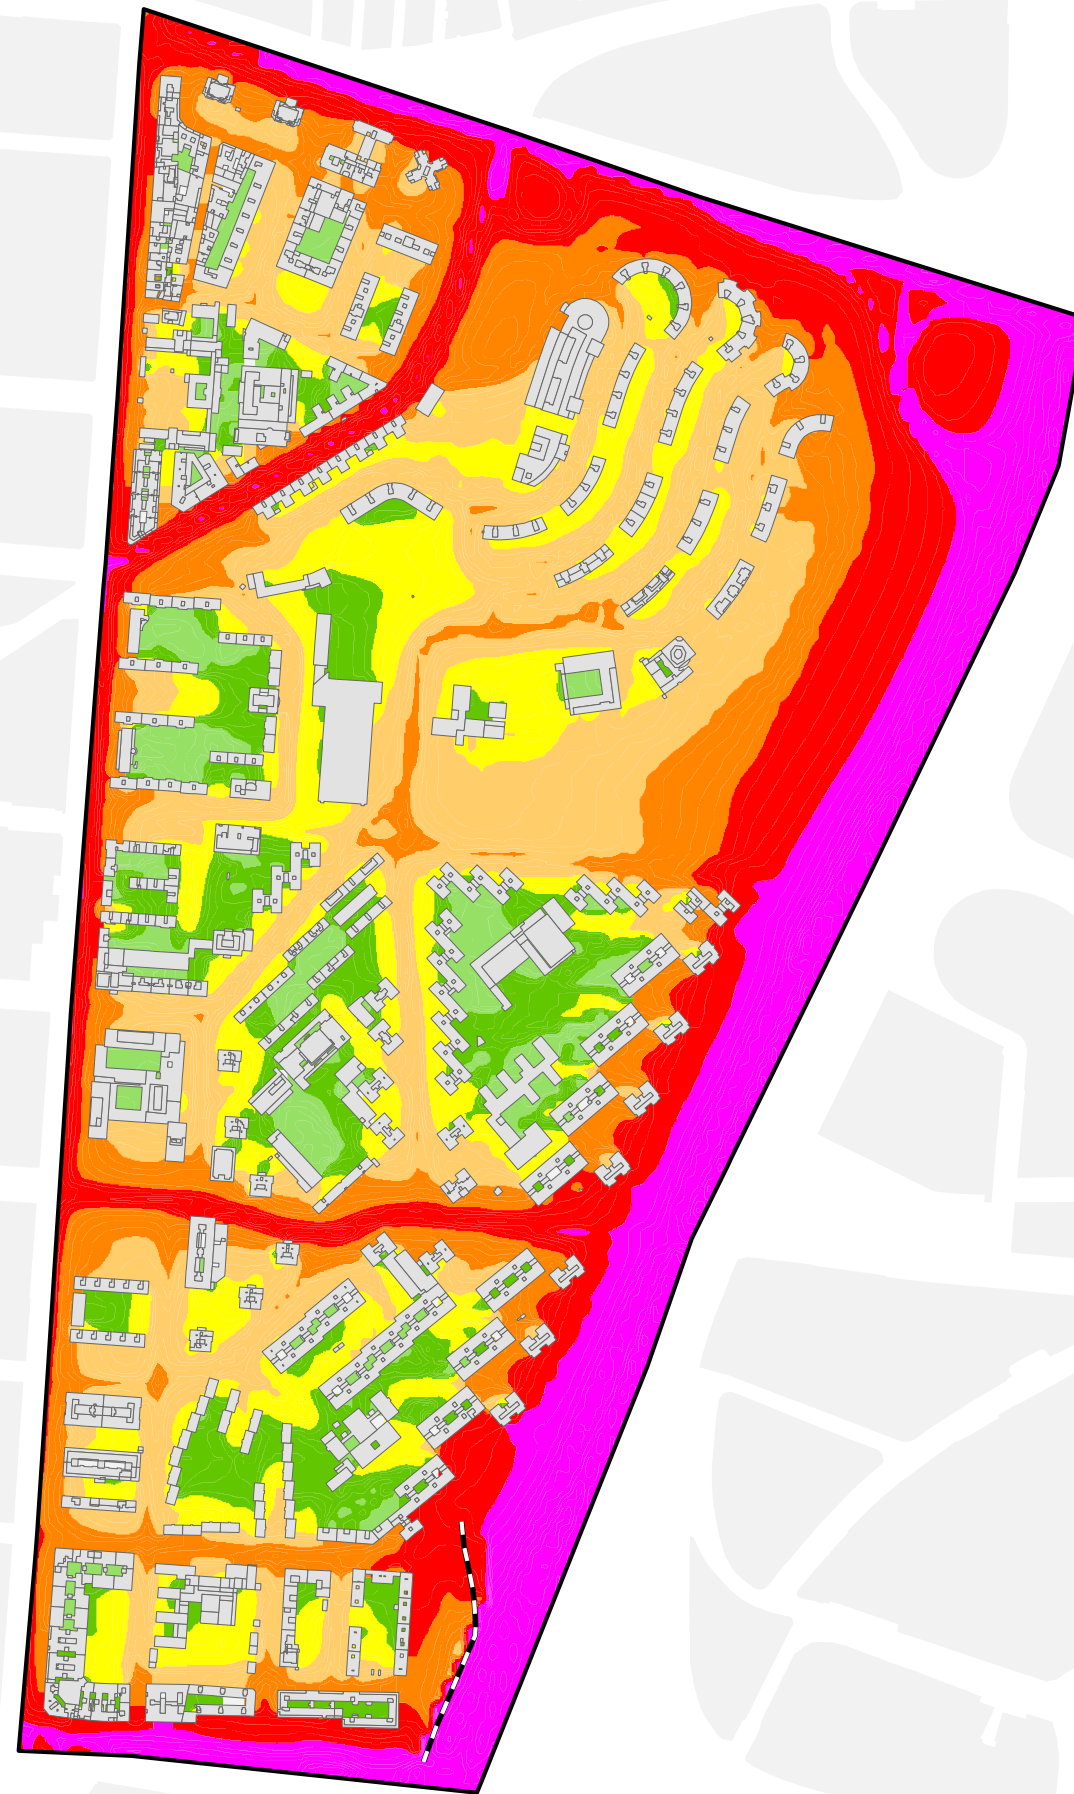

Mapa Estratégico de Ruido de Madrid 2016

03

Retiro

Población Expuesta a Niveles Nocturnos (L_n)

Barrio	Rango de Exposición Sonora (dBA)	Nº Personas (centenas)
3.3 Estrella	< 50	149
	50 - 55	41
	55 - 60	30
	60 - 65	12
	65 - 70	0
	> 70	0

Ag_MAD_Madrid_C_Ln_3_3

8_3R_3_3

L_n

Nivel Continuo Equivalente Nocturno

1:7.000

- L_n
- < 50 dBA
 - 50 - 55 dBA
 - 55 - 60 dBA
 - 60 - 65 dBA
 - 65 - 70 dBA
 - > 70 dBA
- Edificios
 - Parcelas
 - Barreras Acústicas
 - Límite del Barrio
 - Límite del Distrito
 - Límite del Término Municipal

Mapa Estratégico de Ruido de Madrid 2016

03 Retiro

Población Expuesta a Niveles Día-Tarde-Noche (L_{den})

Barrio	Rango de Exposición Sonora (dBA)	Nº Personas (centenas)
3.3 Estrella	< 55	109
	55 - 60	58
	60 - 65	37
	65 - 70	23
	70 - 75	6
	> 75	0

Ag_MAD_Madrid_C_Lden_3_3

8_4R_3_3

L_{den}

Nivel Continuo Equivalente Día - Tarde - Noche

1:7.000

L_{den}

- < 50 dBA
- 50 - 55 dBA
- 55 - 60 dBA
- 60 - 65 dBA
- 65 - 70 dBA
- 70 - 75 dBA
- > 75 dBA
- Edificios
- Parcelas
- Barreras Acústicas
- Límite del Barrio
- Límite del Distrito
- Límite del Término Municipal