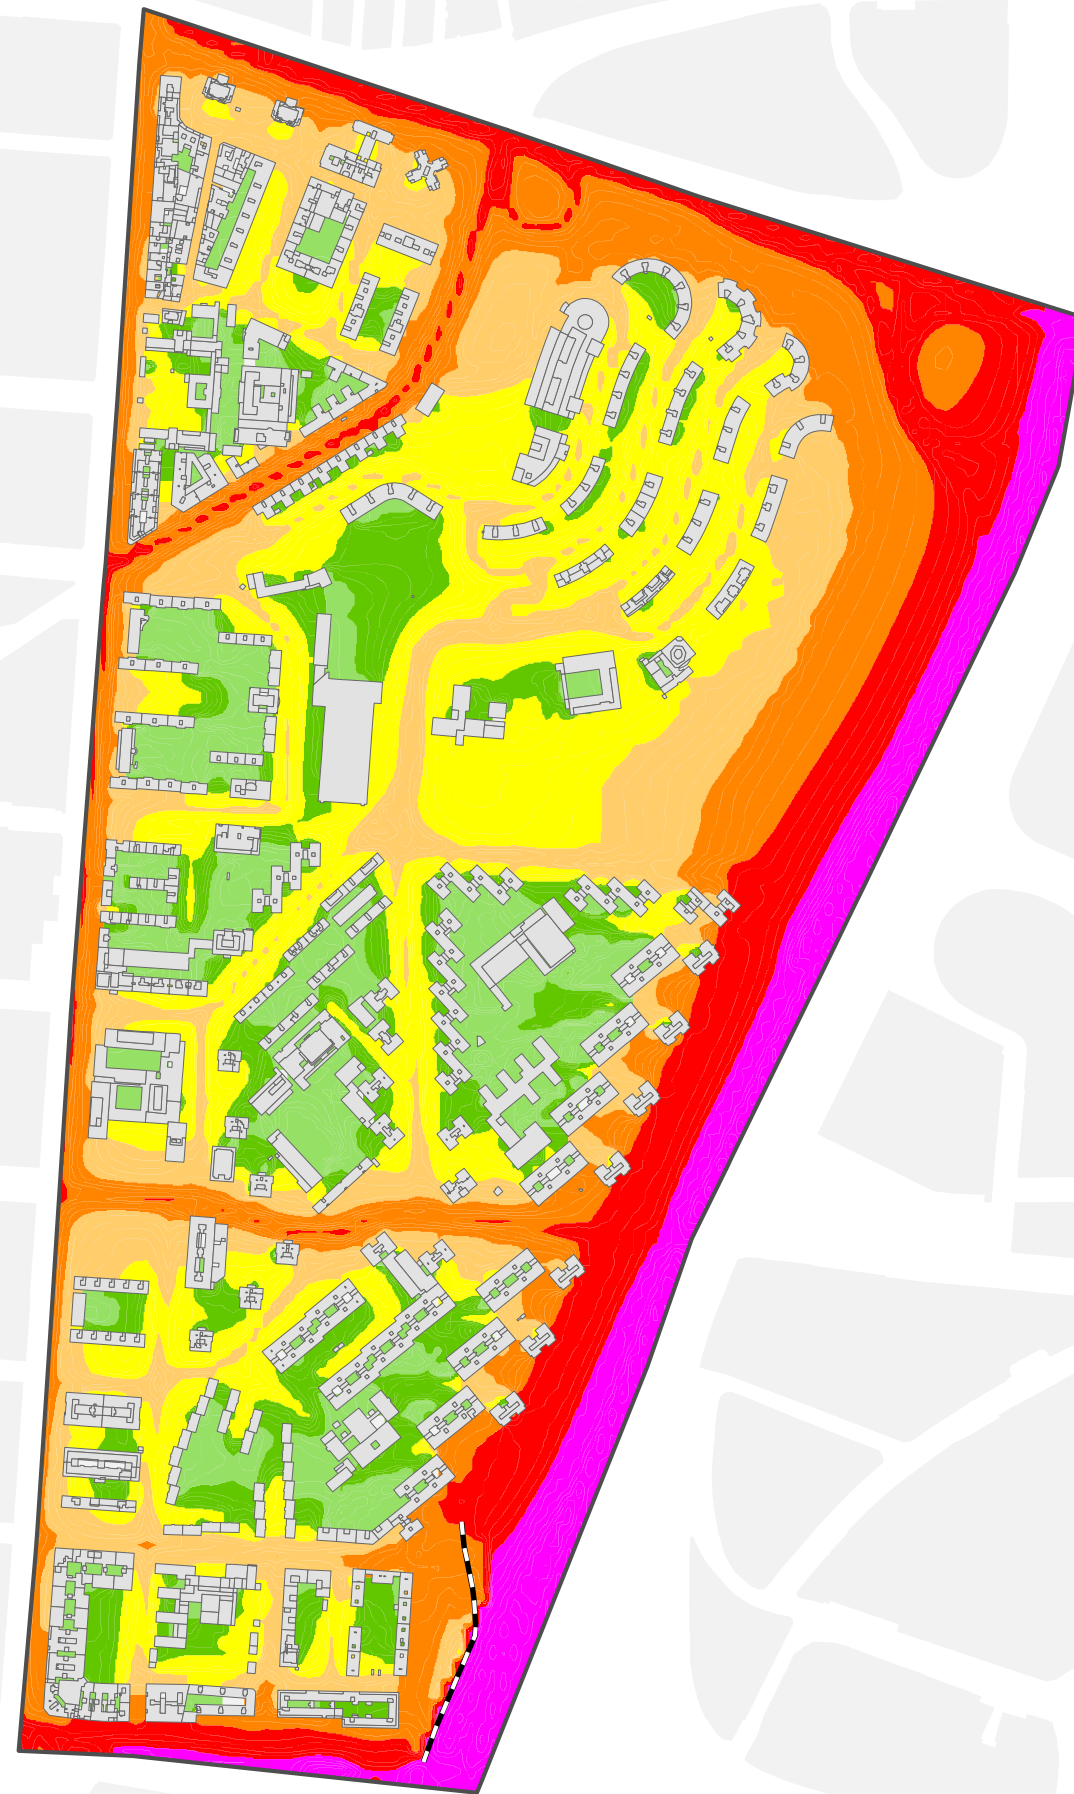

Mapa Estratégico de Ruido de Madrid 2016

03 Retiro

Población Expuesta a Niveles Diurnos (L_d)

Barrio	Rango de Exposición Sonora (dBA)	Nº Personas (centenas)
3.3 Estrella	< 55	142
	55 - 60	46
	60 - 65	31
	65 - 70	12
	70 - 75	0
	> 75	0

Ag_MAD_Madrid_C_Ld_3_3

8_1R_3_3

L_d

Nivel Continuo Equivalente Diurno

1:7.000

< 50 dBA	Edificios
50 - 55 dBA	Parcelas
55 - 60 dBA	Barreras Acústicas
60 - 65 dBA	Límite del Barrio
65 - 70 dBA	Límite del Distrito
70 - 75 dBA	Límite del Término Municipal
> 75 dBA	

Mapa Estratégico de Ruido de Madrid 2016

03 Retiro

Población Expuesta a Niveles Vespertinos (L_e)

Barrio	Rango de Exposición Sonora (dBA)	Nº Personas (centenas)
3.3 Estrella	< 55	150
	55 - 60	42
	60 - 65	28
	65 - 70	11
	70 - 75	0
	> 75	0

Ag_MAD_Madrid_C_Le_3_3

8_2R_3_3

L_e

Nivel Continuo Equivalente Vespertino

1:7.000

L_e

- < 50 dBA
- 50 - 55 dBA
- 55 - 60 dBA
- 60 - 65 dBA
- 65 - 70 dBA
- 70 - 75 dBA
- > 75 dBA
- Edificios
- Parcelas
- Barreras Acústicas
- Límite del Barrio
- Límite del Distrito
- Límite del Término Municipal