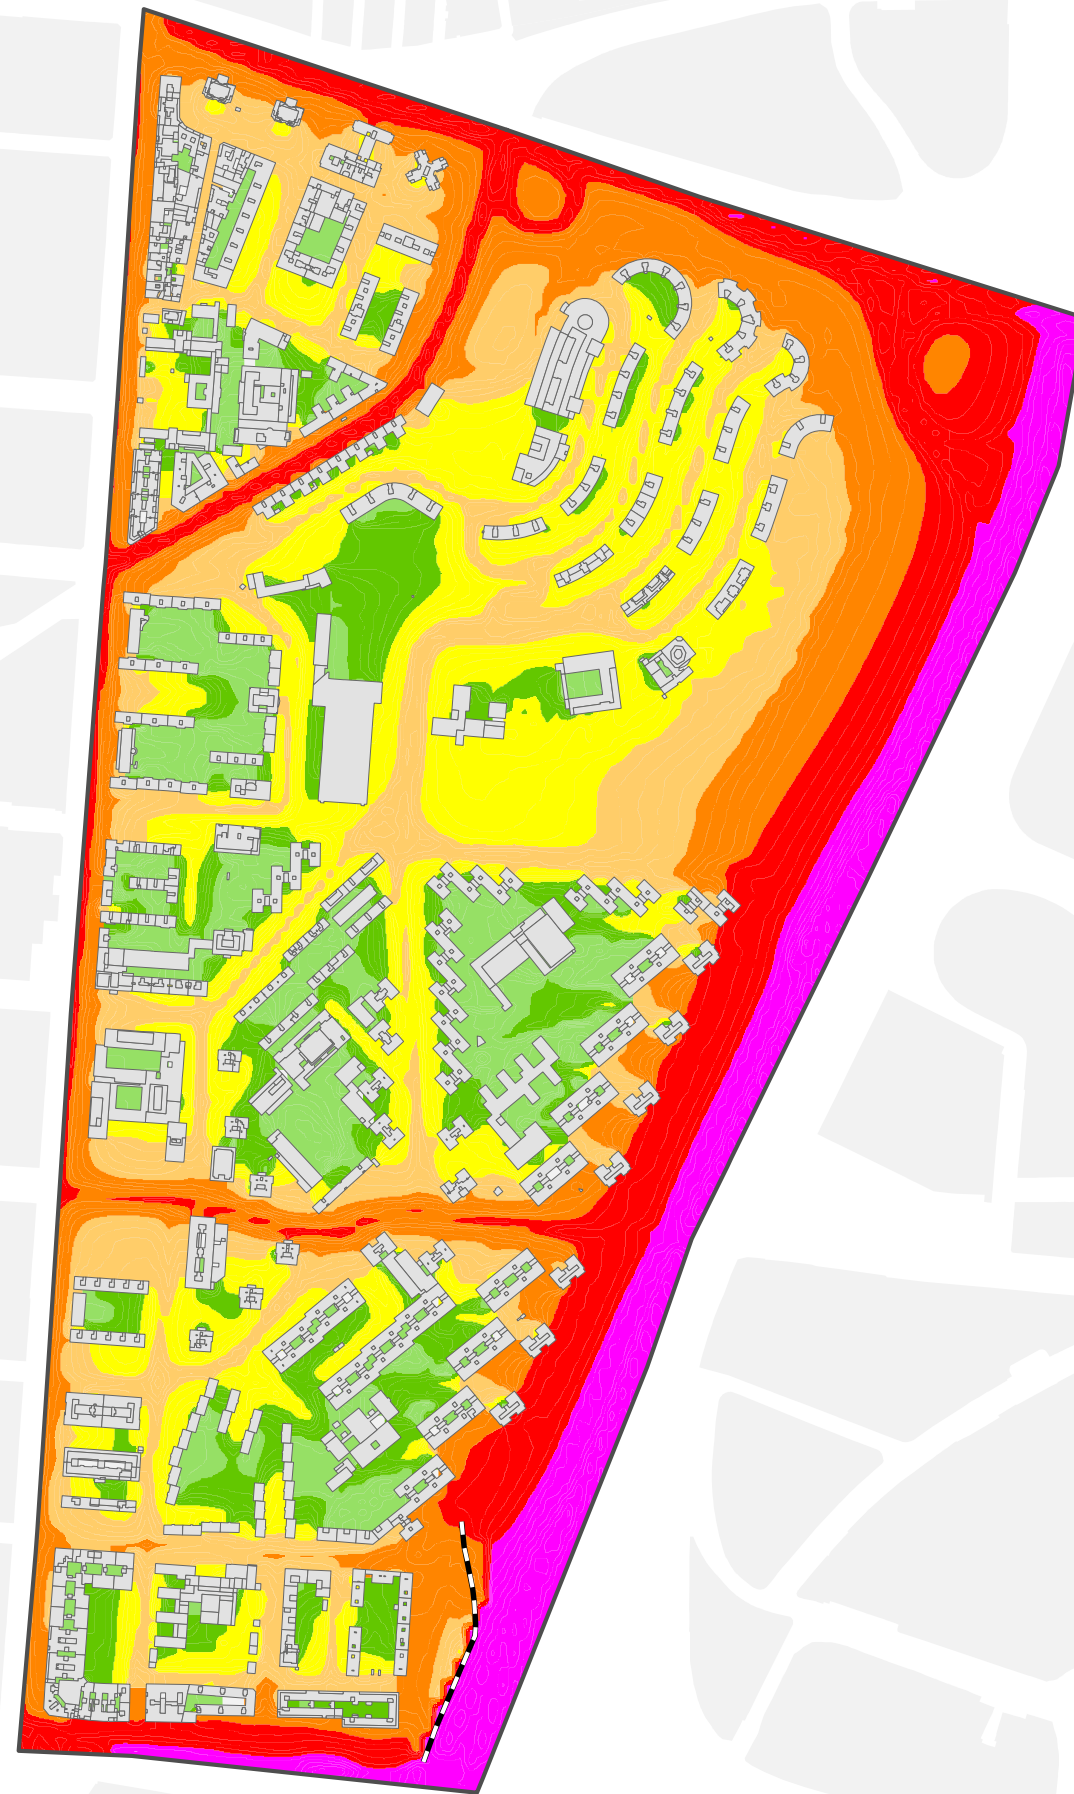

Mapa Estratégico de Ruido de Madrid 2016

03 Retiro

Población Expuesta a Niveles Diurnos (L_d)

Barrio	Rango de Exposición Sonora (dBA)	Nº Personas (centenas)
3.3 Estrella	< 55	142
	55 - 60	46
	60 - 65	31
	65 - 70	12
	70 - 75	0
	> 75	0

Ag_MAD_Madrid_C_Ld_3_3

8_1R_3_3

L_d

Nivel Continuo Equivalente Diurno

1:7.000

< 50 dBA	Edificios
50 - 55 dBA	Parcelas
55 - 60 dBA	Barreras Acústicas
60 - 65 dBA	Límite del Barrio
65 - 70 dBA	Límite del Distrito
70 - 75 dBA	Límite del Término Municipal
> 75 dBA	

Mapa Estratégico de Ruido de Madrid 2016

03 Retiro

Población Expuesta a Niveles Vespertinos (L_e)

Barrio	Rango de Exposición Sonora (dBA)	Nº Personas (centenas)
3.3 Estrella	< 55	150
	55 - 60	42
	60 - 65	28
	65 - 70	11
	70 - 75	0
	> 75	0