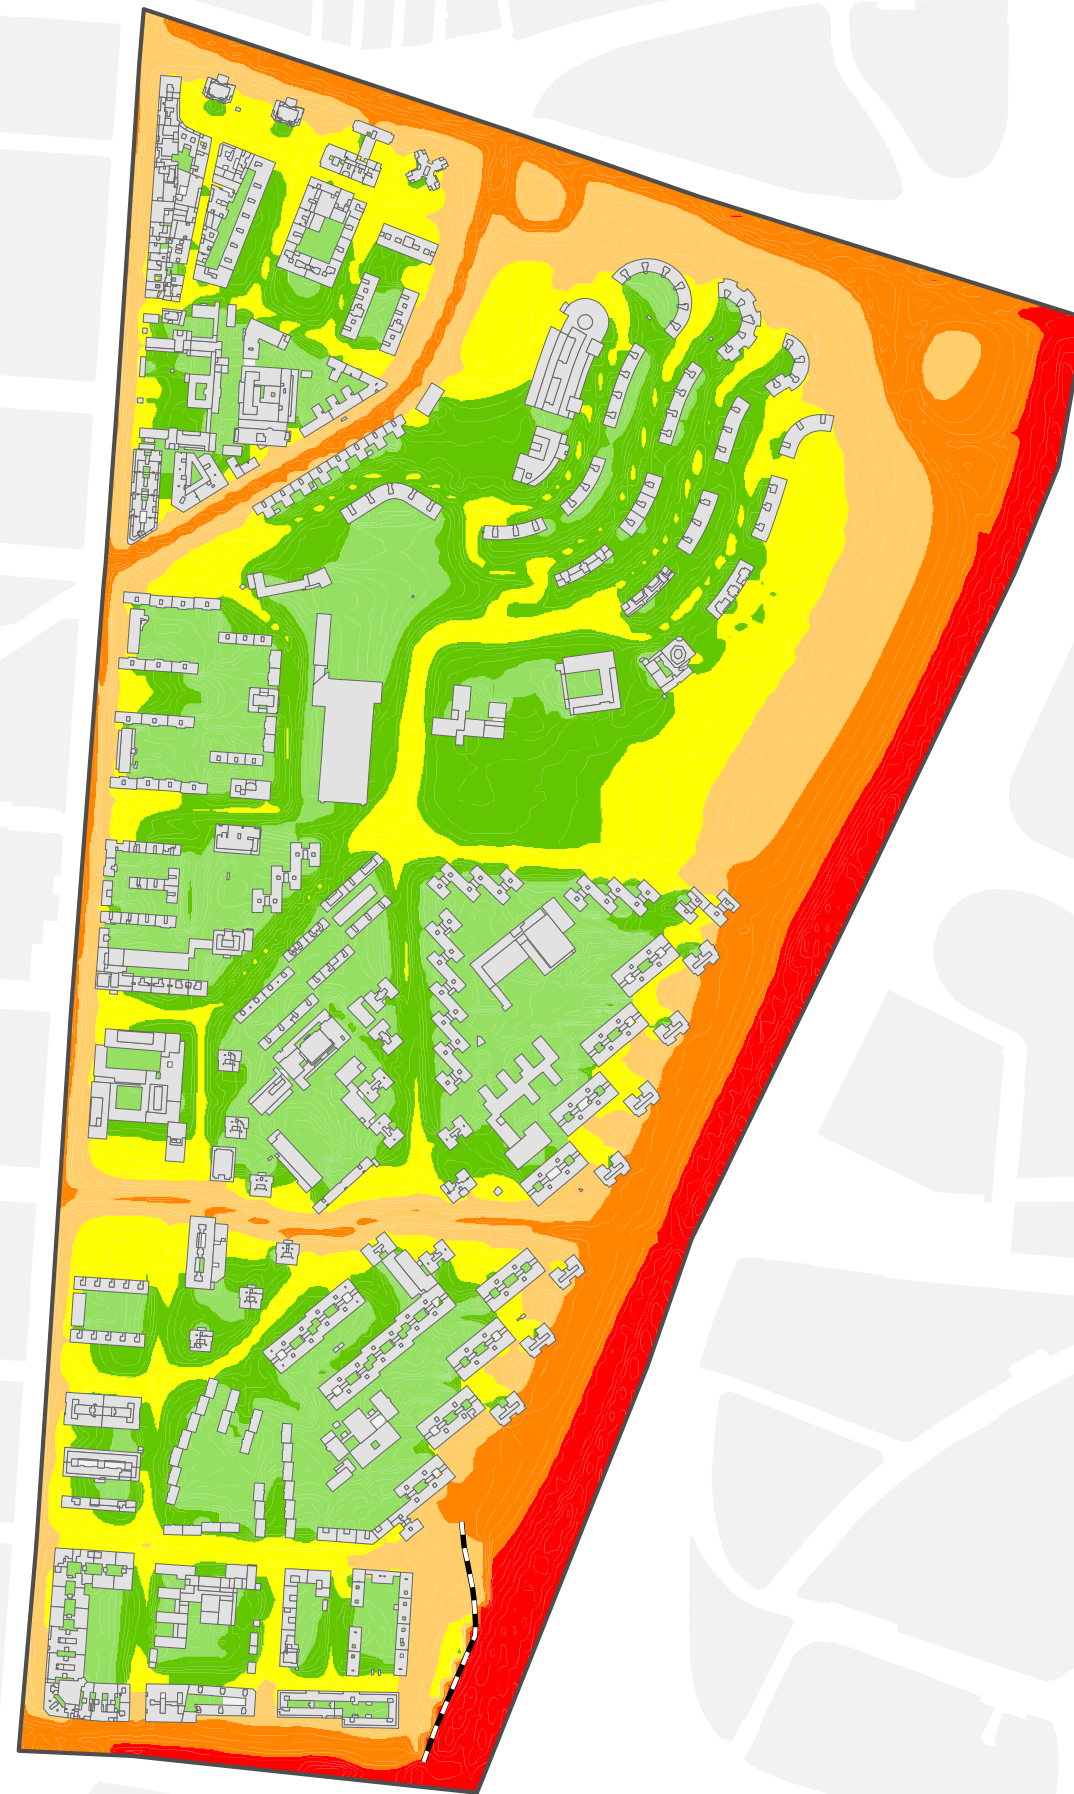

Mapa Estratégico de Ruido de Madrid 2016

03 Retiro

Población Expuesta a Niveles Vespertinos (L_e)

Barrio	Rango de Exposición Sonora (dBA)	Nº Personas (centenas)
3.3 Estrella	< 55	150
	55 - 60	42
	60 - 65	28
	65 - 70	11
	70 - 75	0
	> 75	0

Ag_MAD_Madrid_C_Le_3_3

8_2R_3_3

L_e

Nivel Continuo Equivalente Vespertino

1:7.000

L_e

- < 50 dBA
- 50 - 55 dBA
- 55 - 60 dBA
- 60 - 65 dBA
- 65 - 70 dBA
- 70 - 75 dBA
- > 75 dBA
- Edificios
- Parcelas
- Barreras Acústicas
- Límite del Barrio
- Límite del Distrito
- Límite del Término Municipal

Mapa Estratégico de Ruido de Madrid 2016

03

Retiro

Población Expuesta a Niveles Nocturnos (L_n)

Barrio	Rango de Exposición Sonora (dBA)	Nº Personas (centenas)
3.3 Estrella	< 50	149
	50 - 55	41
	55 - 60	30
	60 - 65	12
	65 - 70	0
	> 70	0