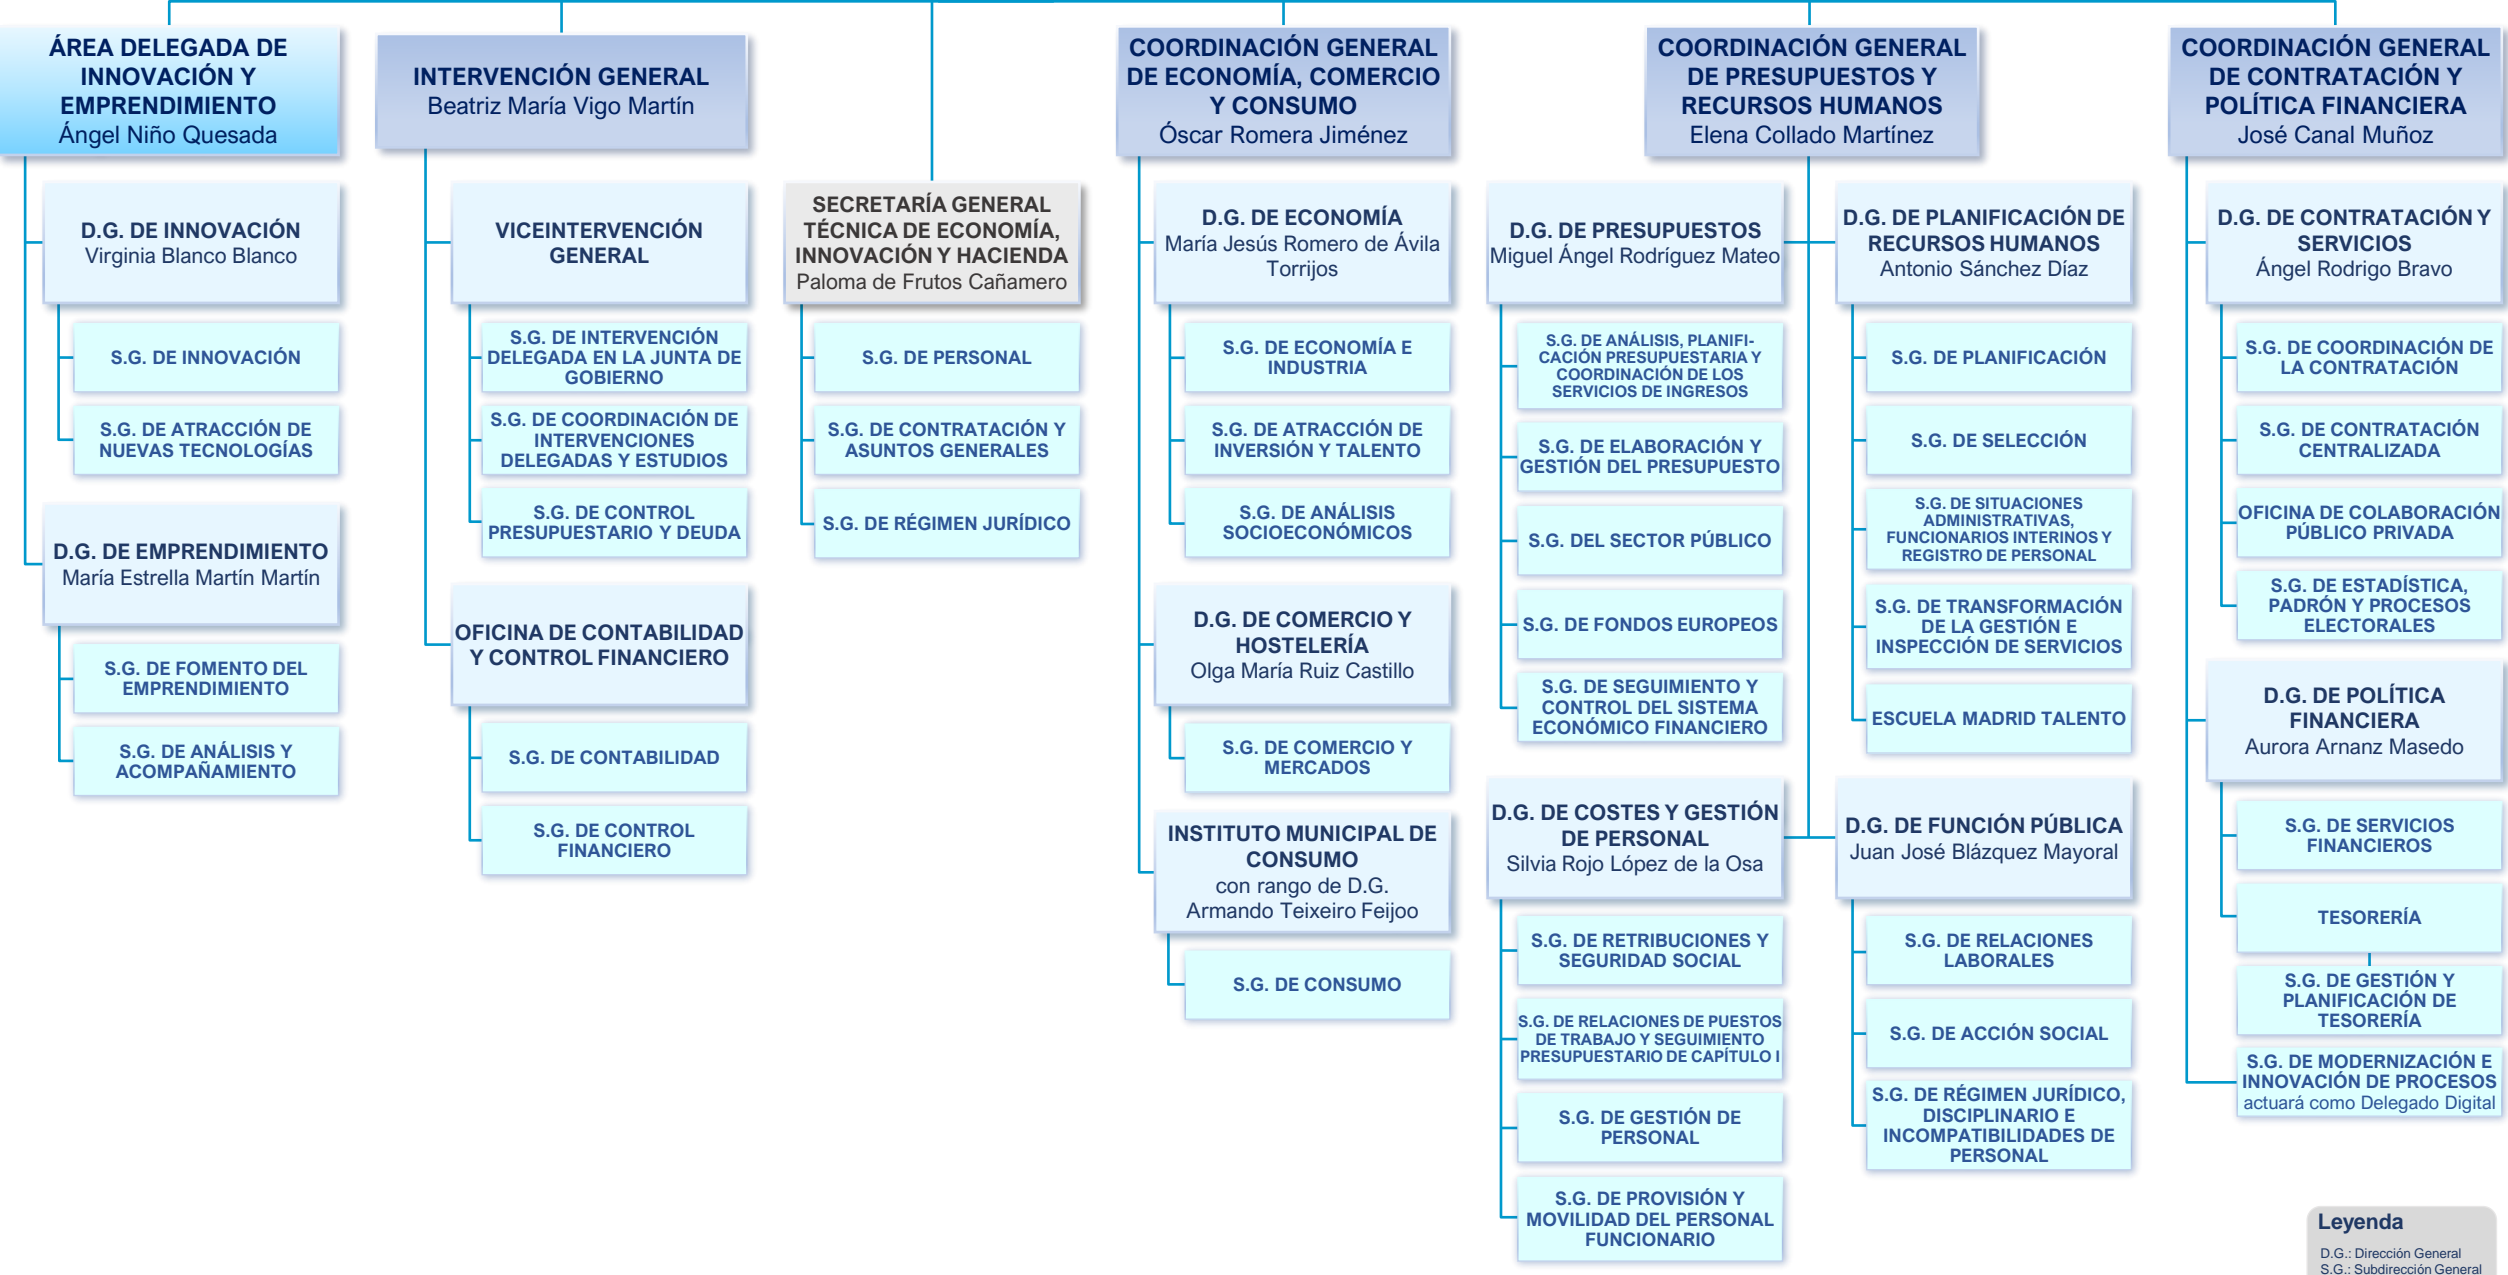

ÁREA DE GOBIERNO DE ECONOMÍA, INNOVACIÓN Y HACIENDA
Engracia Hidalgo Tena

Organismo Autónomo Agencia para el Empleo de Madrid
José Anierte Rueda

Organismo Autónomo Agencia Tributaria Madrid
Gema T. Pérez Ramón

TRIBUNAL ECONÓMICO ADMINISTRATIVO MUNICIPAL

Empresa Mixta Mercados Centrales de Abastecimiento de Madrid, S.A. (MERCAMADRID)

Leyenda
D.G.: Dirección General
S.G.: Subdirección General