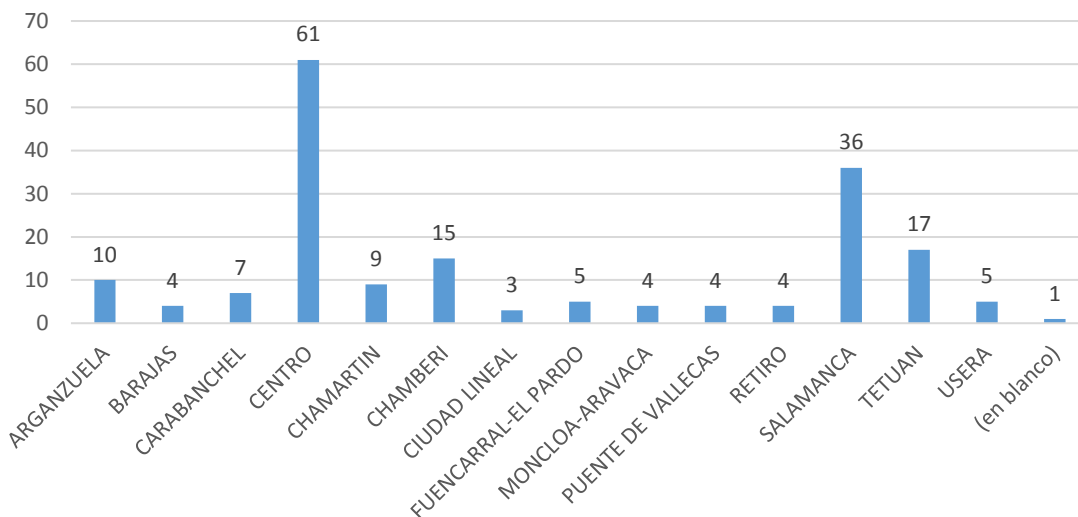

**Detalle de las autorizaciones administrativas que permiten el ejercicio de actuaciones urbanísticas sujetas a licencia, declaración responsable o comunicación previa en cada uno de los distritos de Madrid en los años 2017, 2016 y 2015**

## Autorizaciones administrativas en 2017 (por Distrito)

## Autorizaciones administrativas en 2016 (por distrito)

En cada uno de estos cuadros hay un pequeño número de autorizaciones administrativas sin asignación de distrito debido a deficiencia en la información.