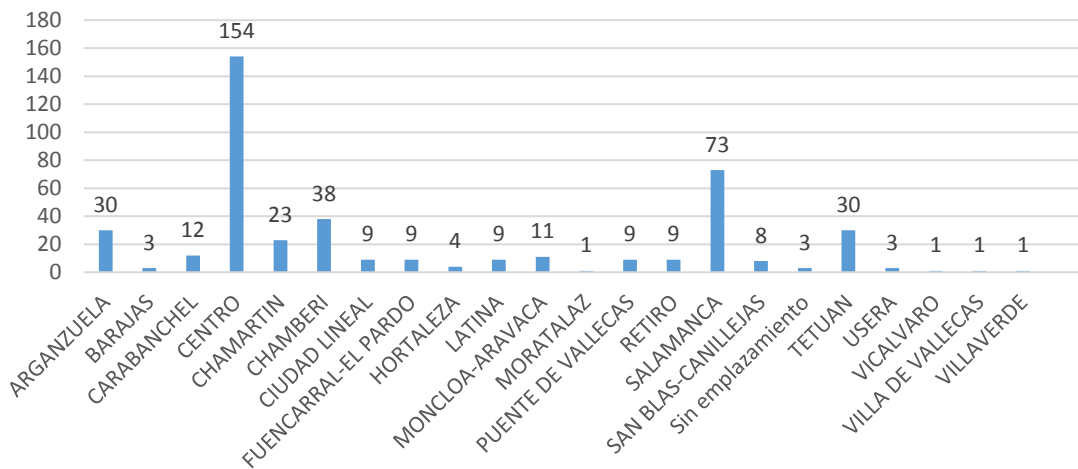

**Detalle de las autorizaciones administrativas que permiten el ejercicio de actuaciones urbanísticas sujetas a licencia, declaración responsable o comunicación previa en cada uno de los distritos de Madrid en los años 2017, 2016 y 2015**

## Autorizaciones administrativas en 2017 (por Distrito)

## Autorizaciones administrativas en 2016 (por distrito)

En cada uno de estos cuadros hay un pequeño número de autorizaciones administrativas sin asignación de distrito debido a deficiencia en la información.