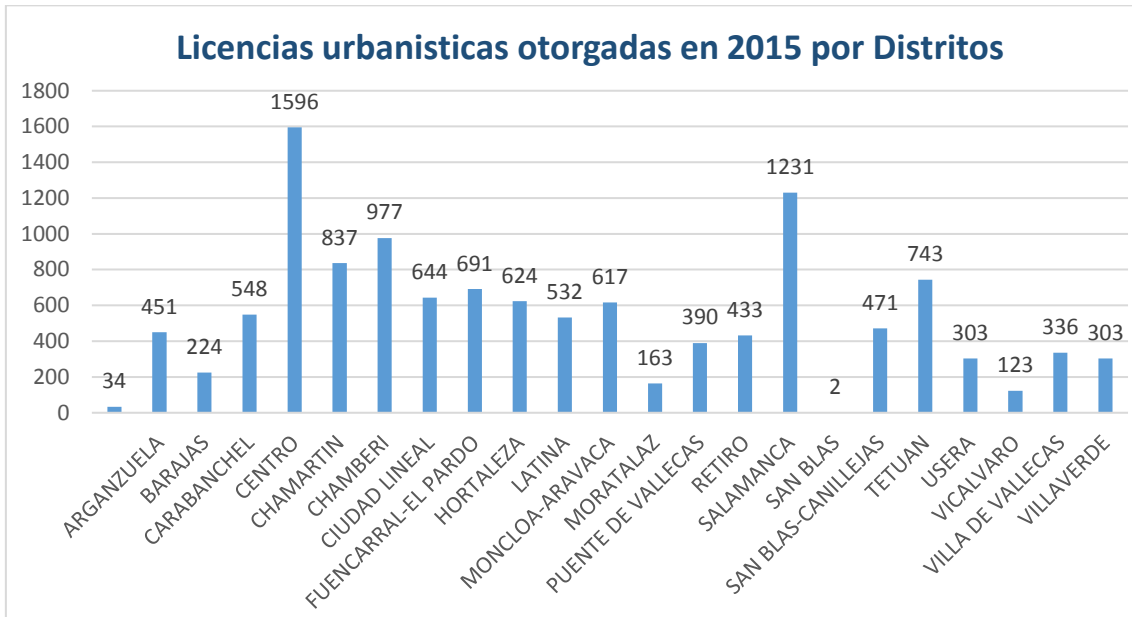

Detalle del número de licencias urbanísticas otorgadas, declaraciones responsables y comunicaciones previas en cada uno de los distritos de Madrid en los años 2017, 2016 y 2015

Licencias urbanísticas otorgadas en 2017 por Distritos

Licencias urbanísticas otorgadas en 2016 por Distritos

En cada uno de estos cuadros hay un pequeño número de licencias no asignadas a ningún distrito debido a deficiencia en la información.

Fuente de información Portal de datos abiertos del Ayuntamiento de Madrid: