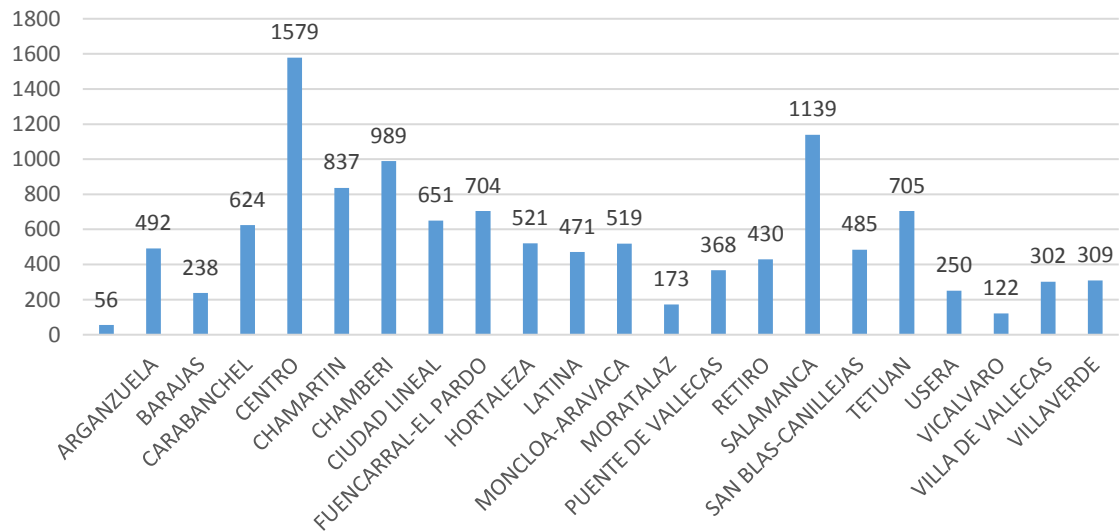

Detalle del número de licencias urbanísticas otorgadas, declaraciones responsables y comunicaciones previas en cada uno de los distritos de Madrid en los años 2017, 2016 y 2015

Licencias urbanísticas otorgadas en 2017 por Distritos

Licencias urbanísticas otorgadas en 2016 por Distritos

En cada uno de estos cuadros hay un pequeño número de licencias no asignadas a ningún distrito debido a deficiencia en la información.

Fuente de información Portal de datos abiertos del Ayuntamiento de Madrid: