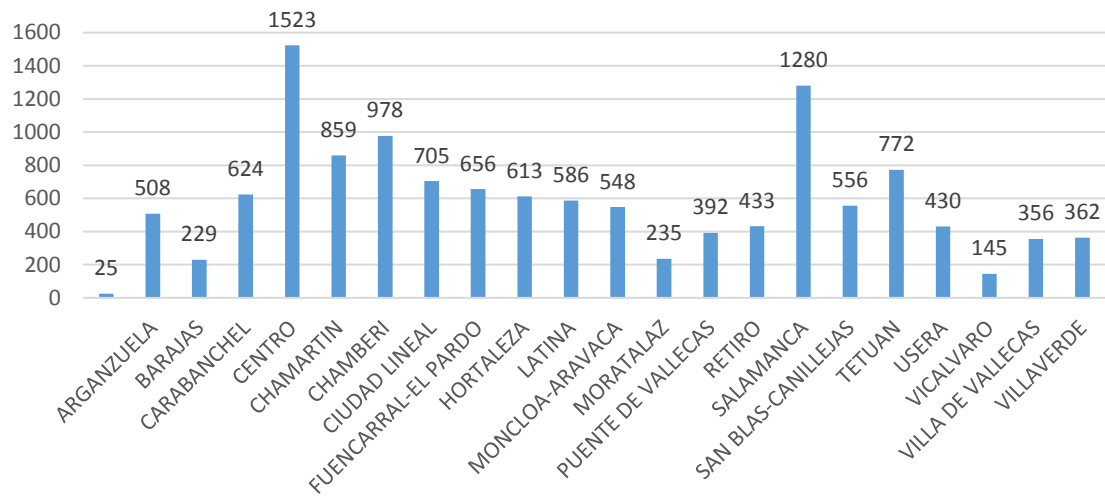

Detalle del número de licencias urbanísticas otorgadas, declaraciones responsables y comunicaciones previas en cada uno de los distritos de Madrid en los años 2017, 2016 y 2015

Licencias urbanísticas otorgadas en 2017 por Distritos

Licencias urbanísticas otorgadas en 2016 por Distritos

En cada uno de estos cuadros hay un pequeño número de licencias no asignadas a ningún distrito debido a deficiencia en la información.

Fuente de información Portal de datos abiertos del Ayuntamiento de Madrid: