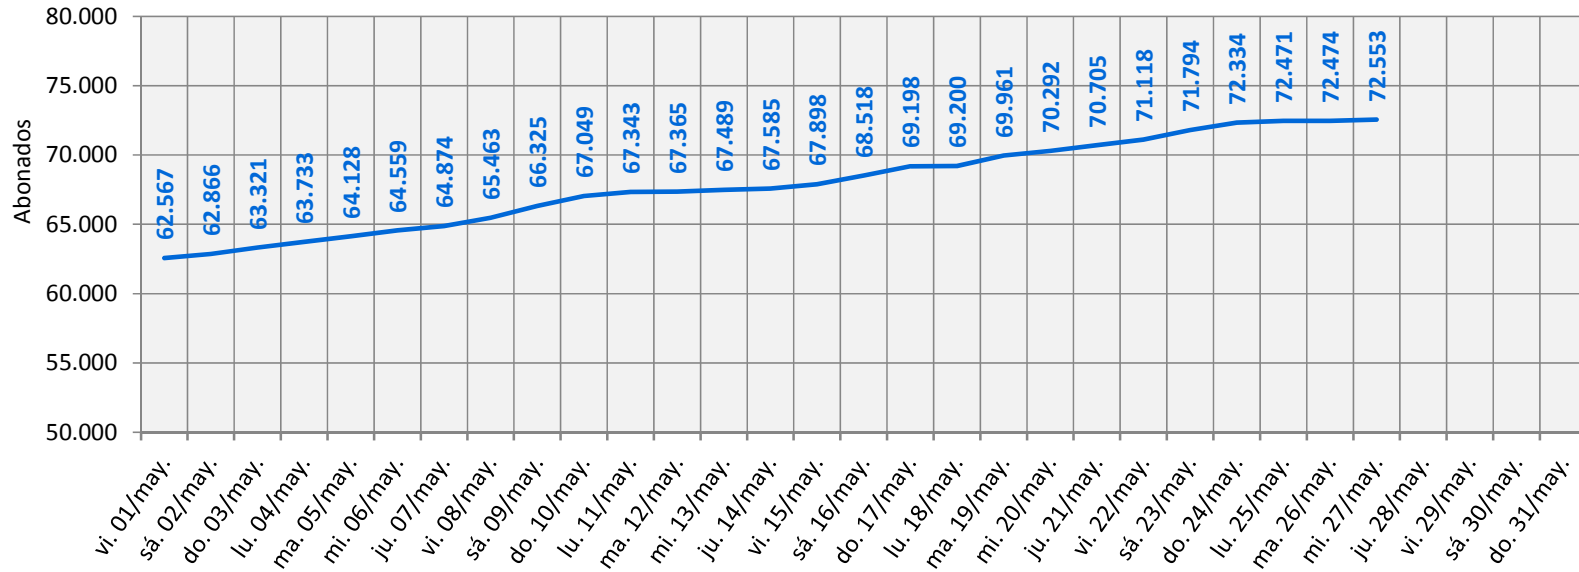

Usuarios. Abonados

Usuarios. Abonados (1)

Abril de 2020

(1) Usuarios consolidados.

Usuarios. Abonados

Mayo de 2020

Horas. Ofertadas

Horas. Ofertadas (1)

Abril de 2020

(1) Horas consolidadas.

Horas. Ofertadas

Mayo de 2020

Parque. Promedio diario de bicicletas

Parque. Promedio diario de bicicletas (1)

Abril de 2020

(1) Parque consolidado.