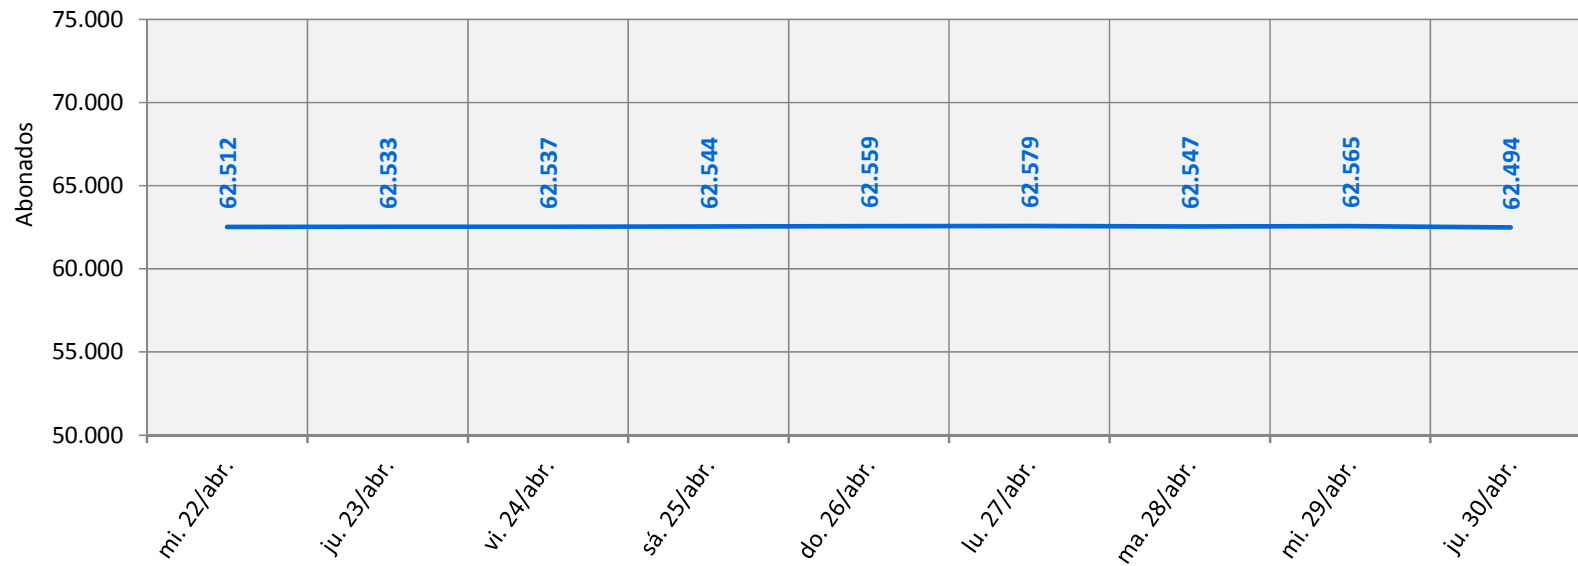

Usuarios. Abonados (1)

Abril de 2020

(1) Usuarios consolidados.