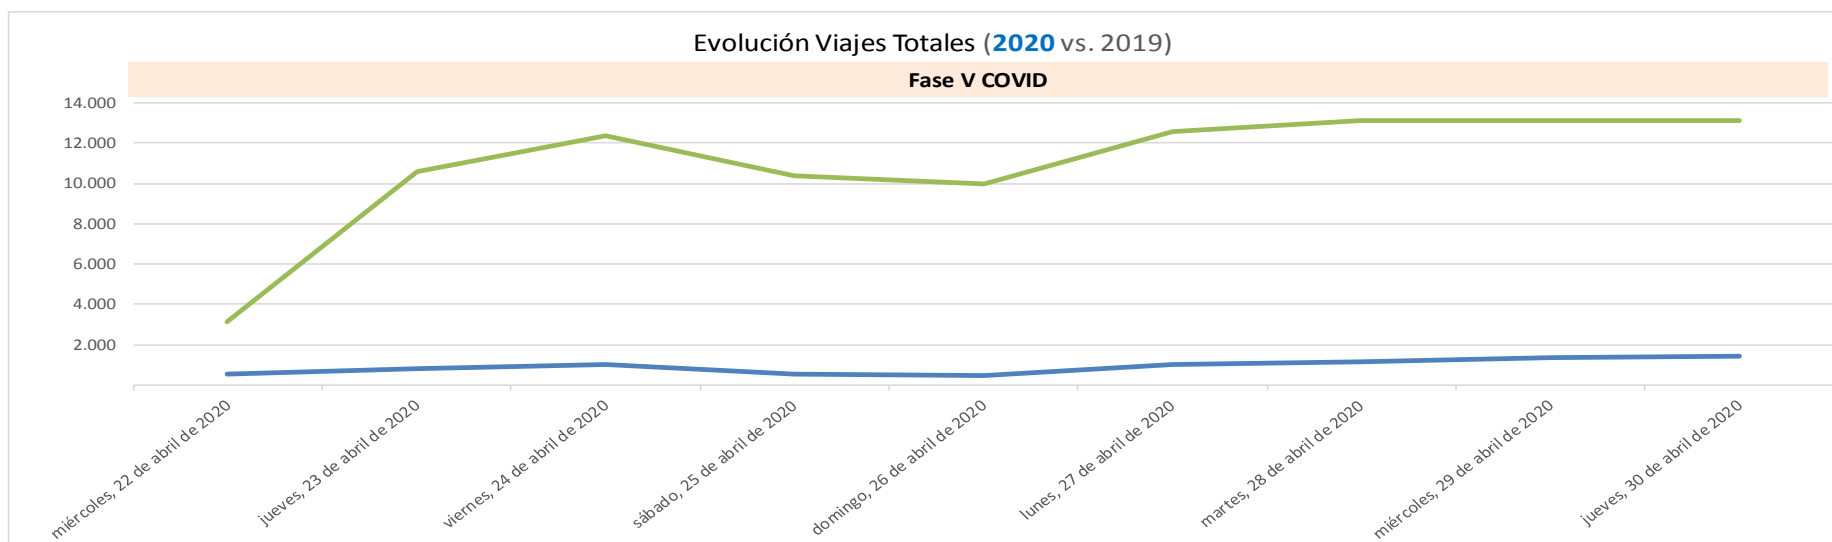

BiciMAD. Viajes Totales diarios comparados con 2019⁽¹⁾

Abril de 2020

	2020		2019		Diferencia		Promedio	
	Fecha	Viajes	Fecha	Viajes	Absoluta	Relativa	Dif. Absoluta	Dif. Relativa
Fase V COVID	miércoles, 22 de abril de 2020	581	miércoles, 24 de abril de 2019	3.134	-2.553	-81,46%		
	jueves, 23 de abril de 2020	833	jueves, 25 de abril de 2019	10.568	-9.735	-92,12%		
	viernes, 24 de abril de 2020	1.042	viernes, 26 de abril de 2019	12.375	-11.333	-91,58%		
	sábado, 25 de abril de 2020	537	sábado, 27 de abril de 2019	10.395	-9.858	-94,83%		
	domingo, 26 de abril de 2020	506	domingo, 28 de abril de 2019	9.979	-9.473	-94,93%	-9.993	-90,75%
	lunes, 27 de abril de 2020	1.061	lunes, 29 de abril de 2019	12.585	-11.524	-91,57%		
	martes, 28 de abril de 2020	1.141	martes, 30 de abril de 2019	13.121	-11.980	-91,30%		
	miércoles, 29 de abril de 2020	1.352	martes, 30 de abril de 2019	13.121	-11.769	-89,70%		
	jueves, 30 de abril de 2020	1.409	martes, 30 de abril de 2019	13.121	-11.712	-89,26%		
Total	8.462		98.399		-89.937	-91,40%		

Fase V: El Gobierno de España decreta que desde el lunes 13 de abril pueden volver a desempeñarse las actividades no esenciales.

(1) Demanda consolidada.