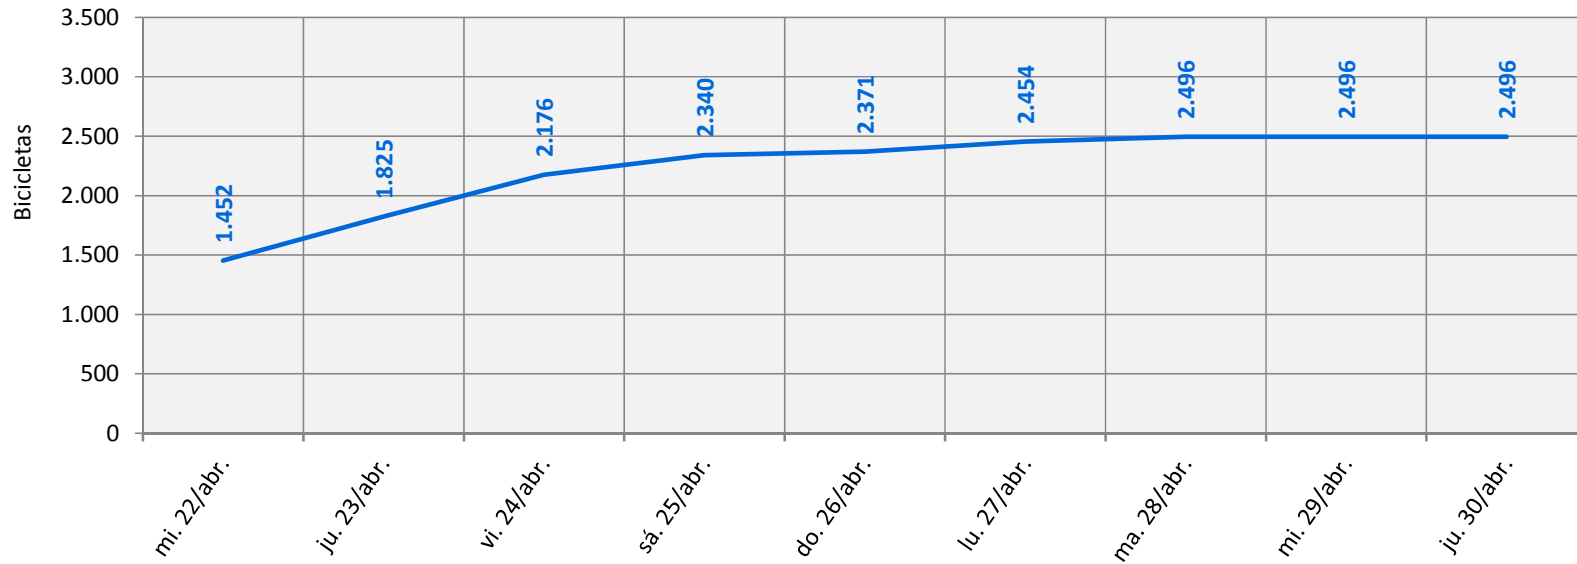

Usuarios. Abonados

Usuarios. Abonados (1)

Abril de 2020

(1) Usuarios consolidados.

Usuarios. Abonados

Mayo de 2020

Horas. Ofertadas

Horas. Ofertadas (1)

Abril de 2020

(1) Horas consolidadas.

Horas. Ofertadas

Mayo de 2020

Parque. Promedio diario de bicicletas

Parque. Promedio diario de bicicletas (1)

Abril de 2020

(1) Parque consolidado.

Parque. Promedio diario de bicicletas

Mayo de 2020

Estaciones. Operativas

Estaciones. Operativas (1)

Abril de 2020

(1) Estaciones consolidadas.

Estaciones. Operativas

Mayo de 2020