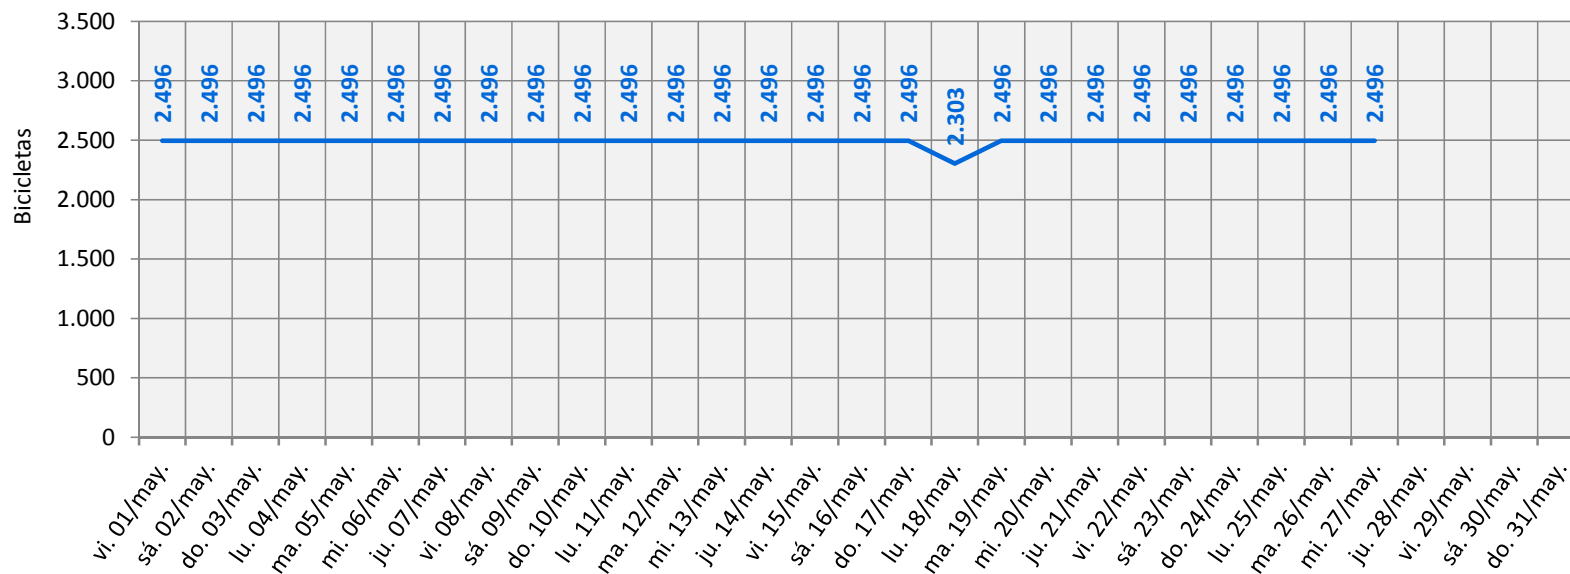

Usuarios. Abonados

Usuarios. Abonados (1)

Abril de 2020

(1) Usuarios consolidados.

Usuarios. Abonados

Mayo de 2020

Horas. Ofertadas

Horas. Ofertadas (1)

Abril de 2020

(1) Horas consolidadas.

Horas. Ofertadas

Mayo de 2020

Parque. Promedio diario de bicicletas

Parque. Promedio diario de bicicletas (1)

Abril de 2020

(1) Parque consolidado.

Parque. Promedio diario de bicicletas

Mayo de 2020

Estaciones. Operativas

Estaciones. Operativas (1)

Abril de 2020

(1) Estaciones consolidadas.

Estaciones. Operativas

Mayo de 2020