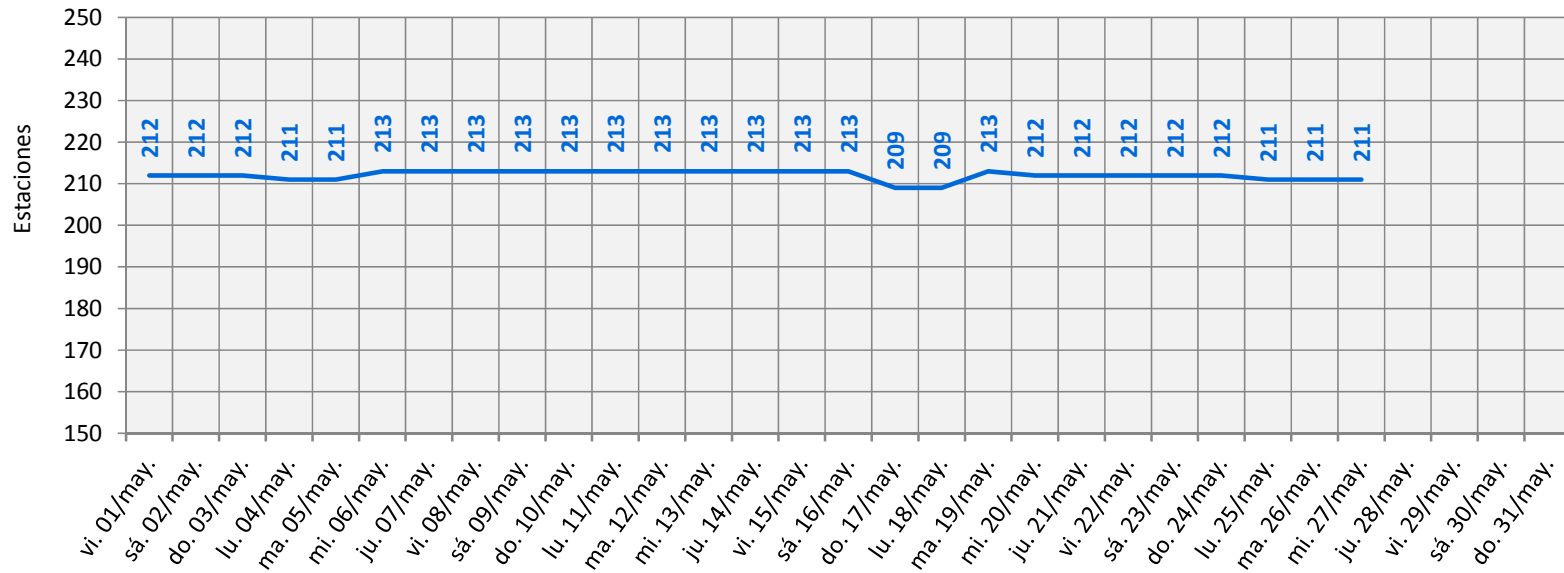

Parque. Promedio diario de bicicletas

Mayo de 2020

Estaciones. Operativas

Estaciones. Operativas (1)

Abril de 2020

(1) Estaciones consolidadas.

Estaciones. Operativas

Mayo de 2020