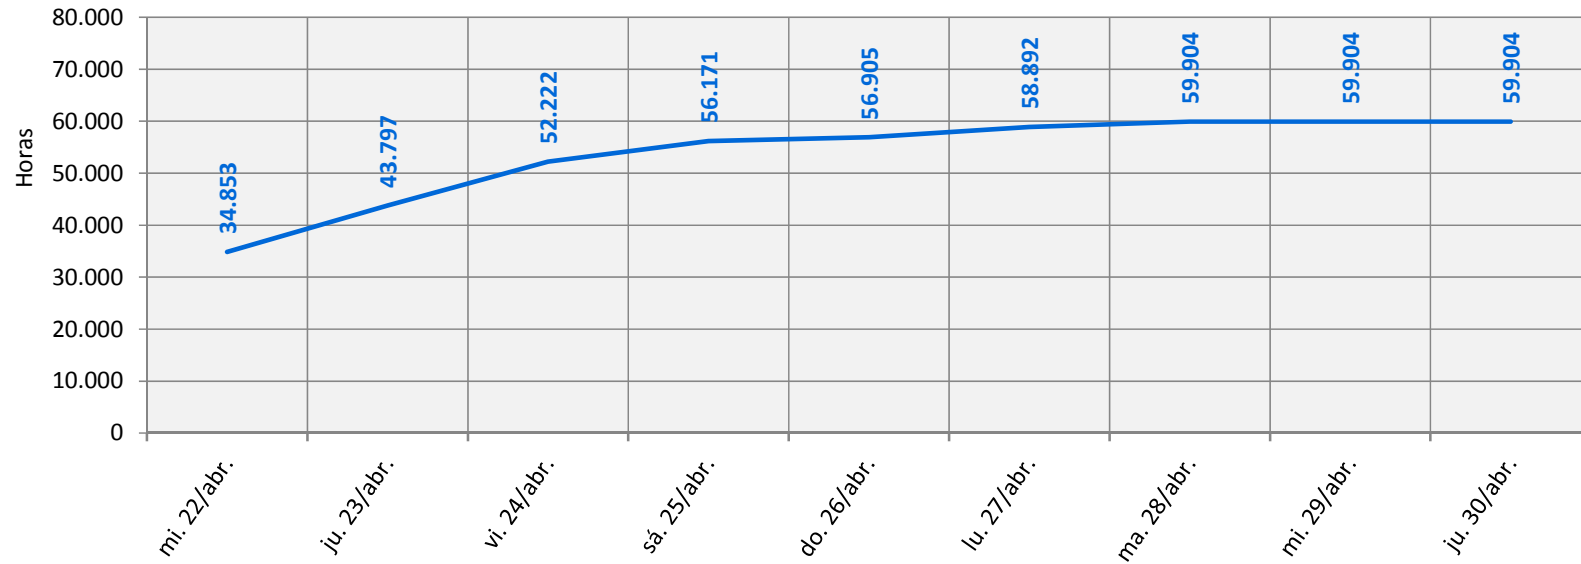

Usuarios. Abonados

Usuarios. Abonados (1)

Abril de 2020

(1) Usuarios consolidados.

Usuarios. Abonados

Mayo de 2020

Horas. Ofertadas

Horas. Ofertadas (1)

Abril de 2020

(1) Horas consolidadas.

Horas. Ofertadas

Mayo de 2020

Parque. Promedio diario de bicicletas

Parque. Promedio diario de bicicletas (1)

Abril de 2020

(1) Parque consolidado.