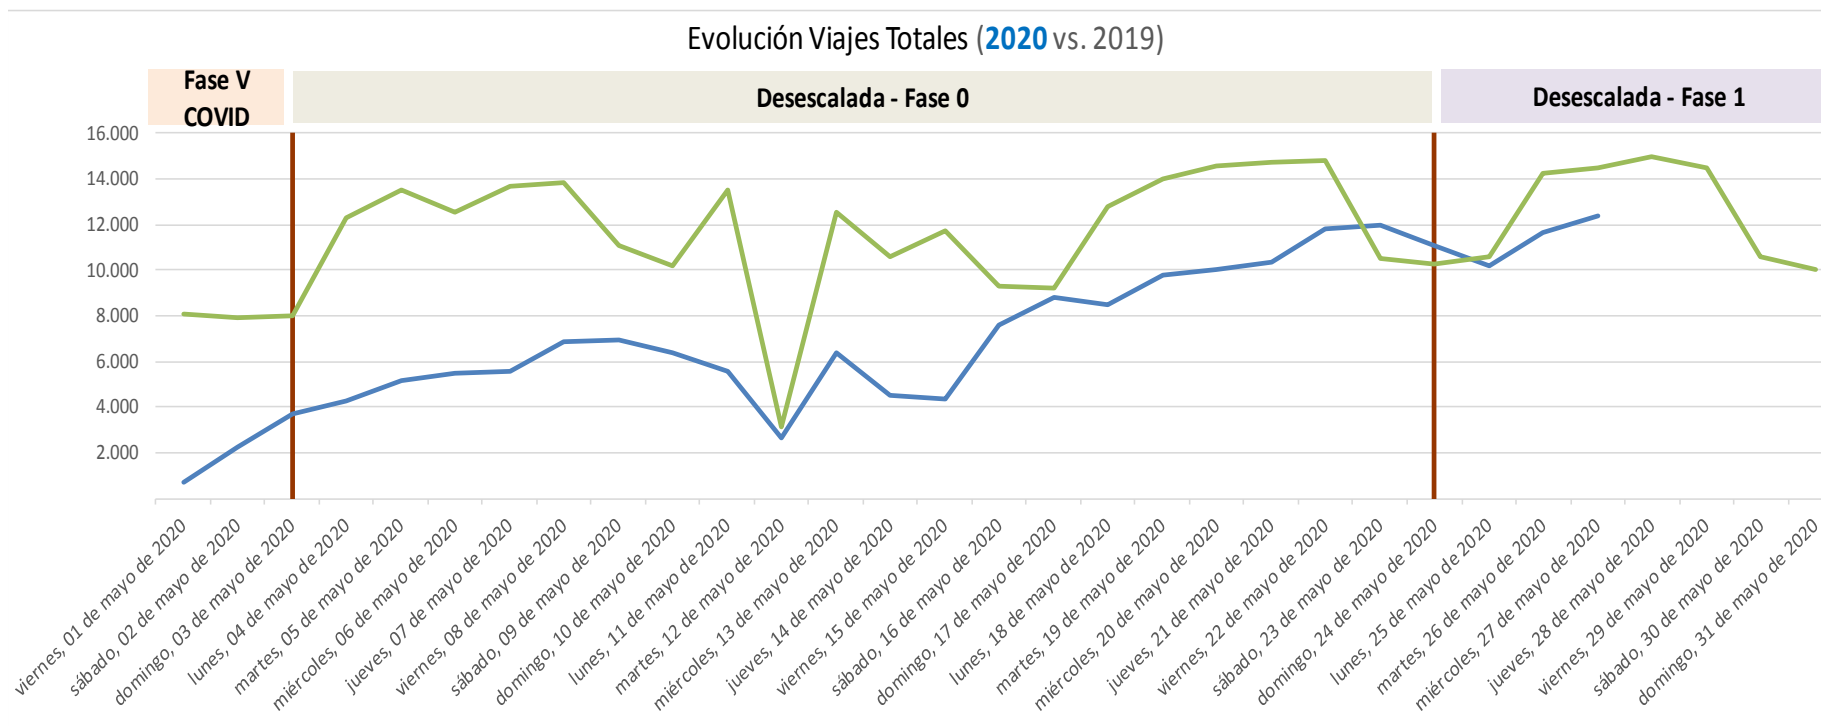

BiciMAD. Viajes Totales diarios comparados con 2019

Mayo de 2020

Fase V: El Gobierno de España decreta que desde el **lunes 13 de abril** pueden volver a desempeñarse las actividades no esenciales.

Desescalada - Fase 0: Desde el **lunes 4 de mayo** queda habilitada la apertura de algunos locales y establecimientos.

Desescalada - Fase I: Desde el **lunes 25 de mayo** se permite cualquier desplazamiento dentro de la misma provincia o zona sanitaria. Asimismo, queda habilitada, con aforo limitado, la apertura de comercios (excepto centros comerciales), bibliotecas, museos, locales de culto y terrazas al aire libre.